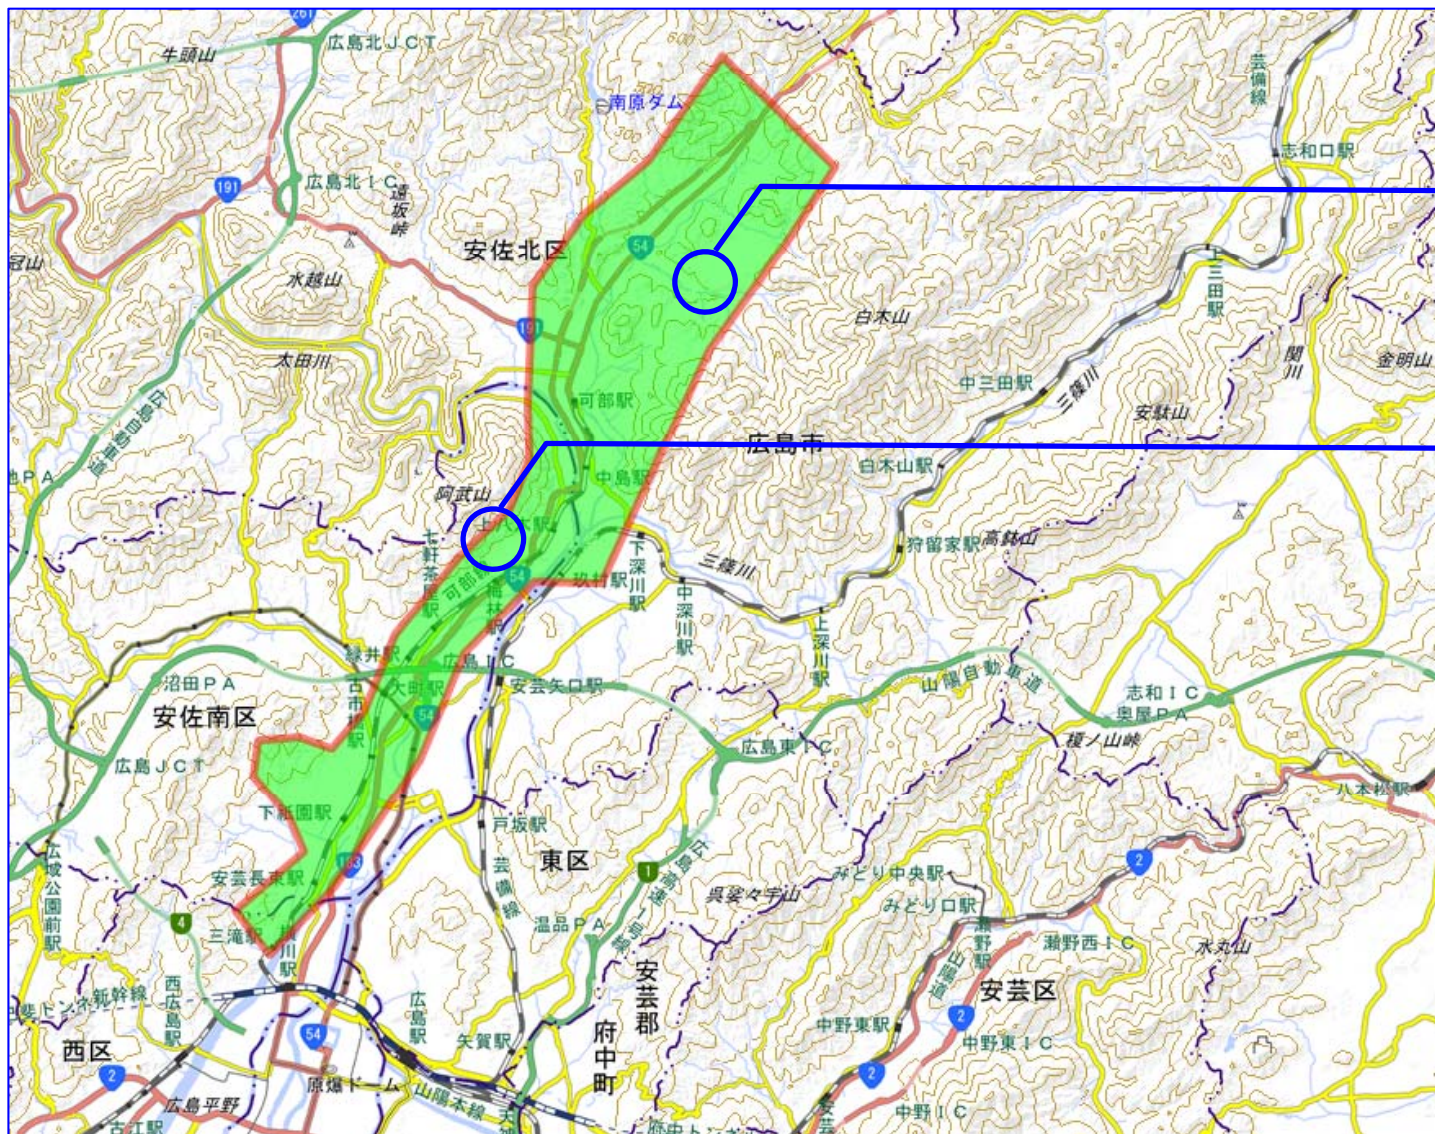

広島県広島市地区の空中写真撮影区域図

資料3の画像

資料2の画像

斜め写真を撮影

 平成26年8月20日撮影区域