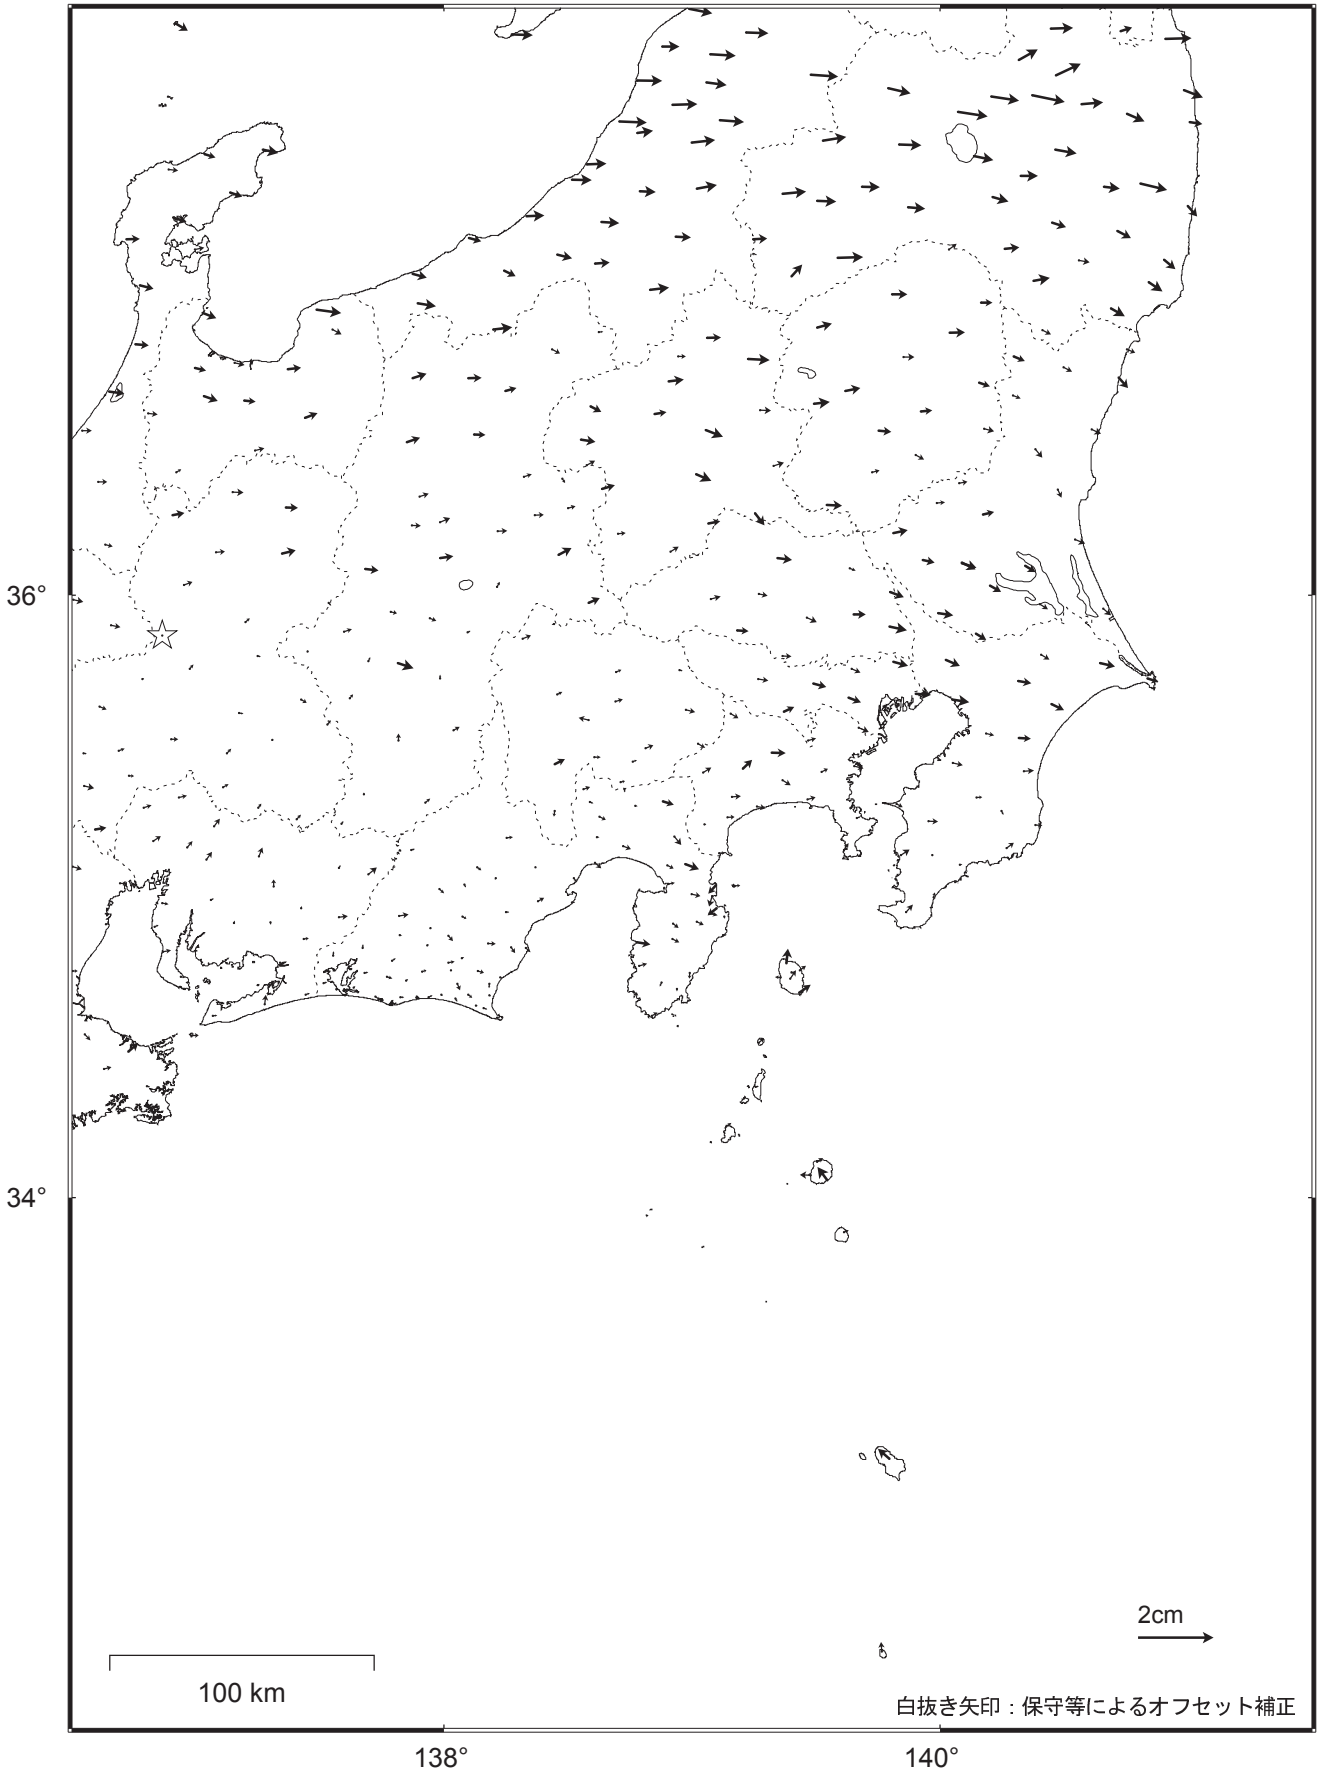

### 関東・中部地方の地殻変動（水平）－1ヶ月－

基準期間：2014/06/22 -- 2014/06/28 [F3：最終解]

比較期間：2014/07/22 -- 2014/07/28 [R3：速報解]

☆ 固定局：白鳥（岐阜県）

・2011年3月11日に発生した東北地方太平洋沖地震後の余効変動が見られる。