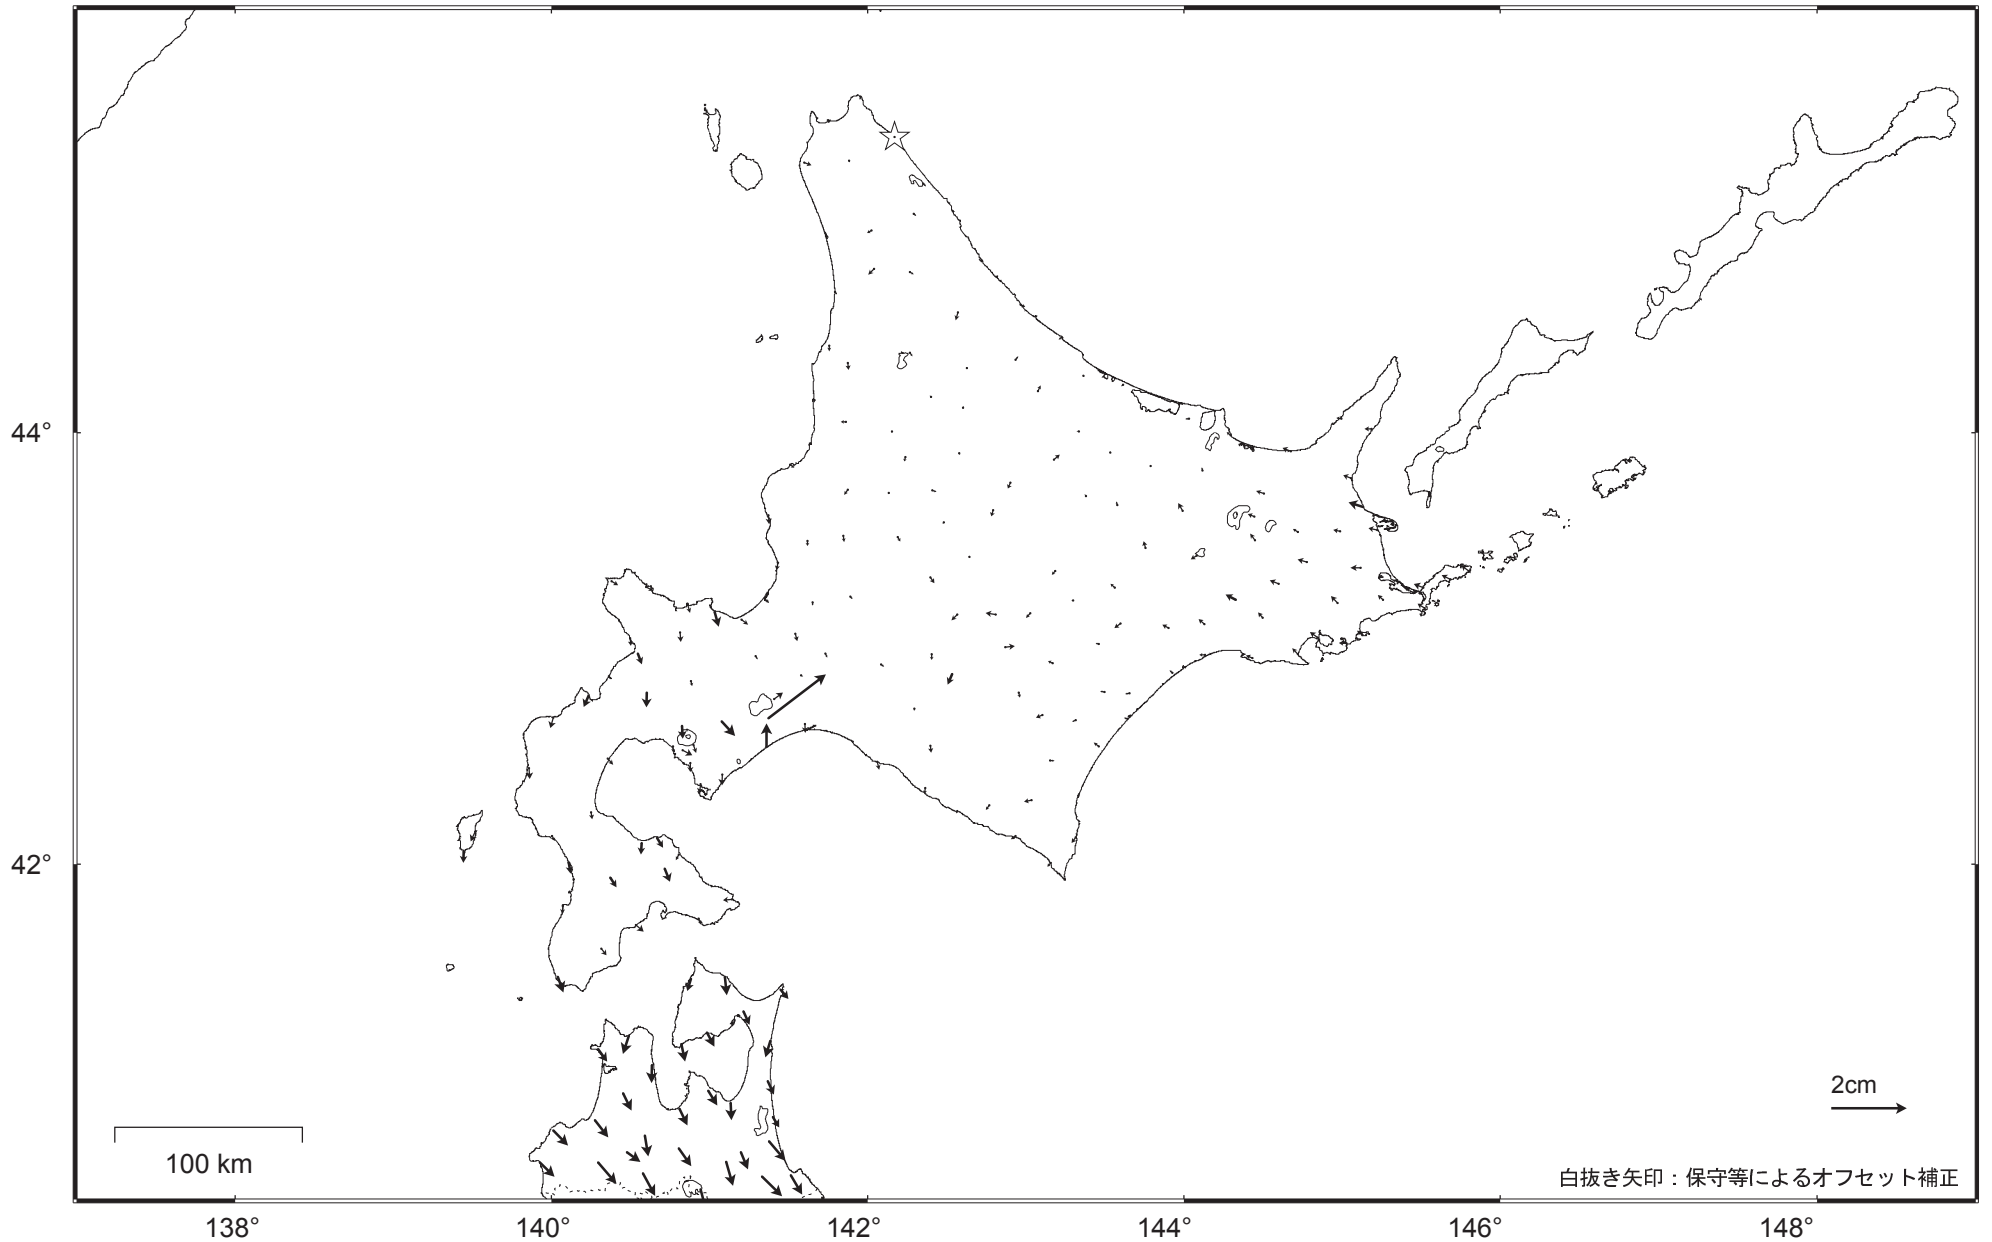

### 北海道地方の地殻変動（水平）－1ヶ月－

基準期間：2014/06/22 -- 2014/06/28 [F 3：最終解]

比較期間：2014/07/22 -- 2014/07/28 [R 3：速報解]

☆ 固定局：猿払（北海道）

2014年7月8日に発生した胆振地方中東部の地震に伴う地殻変動が見られる。