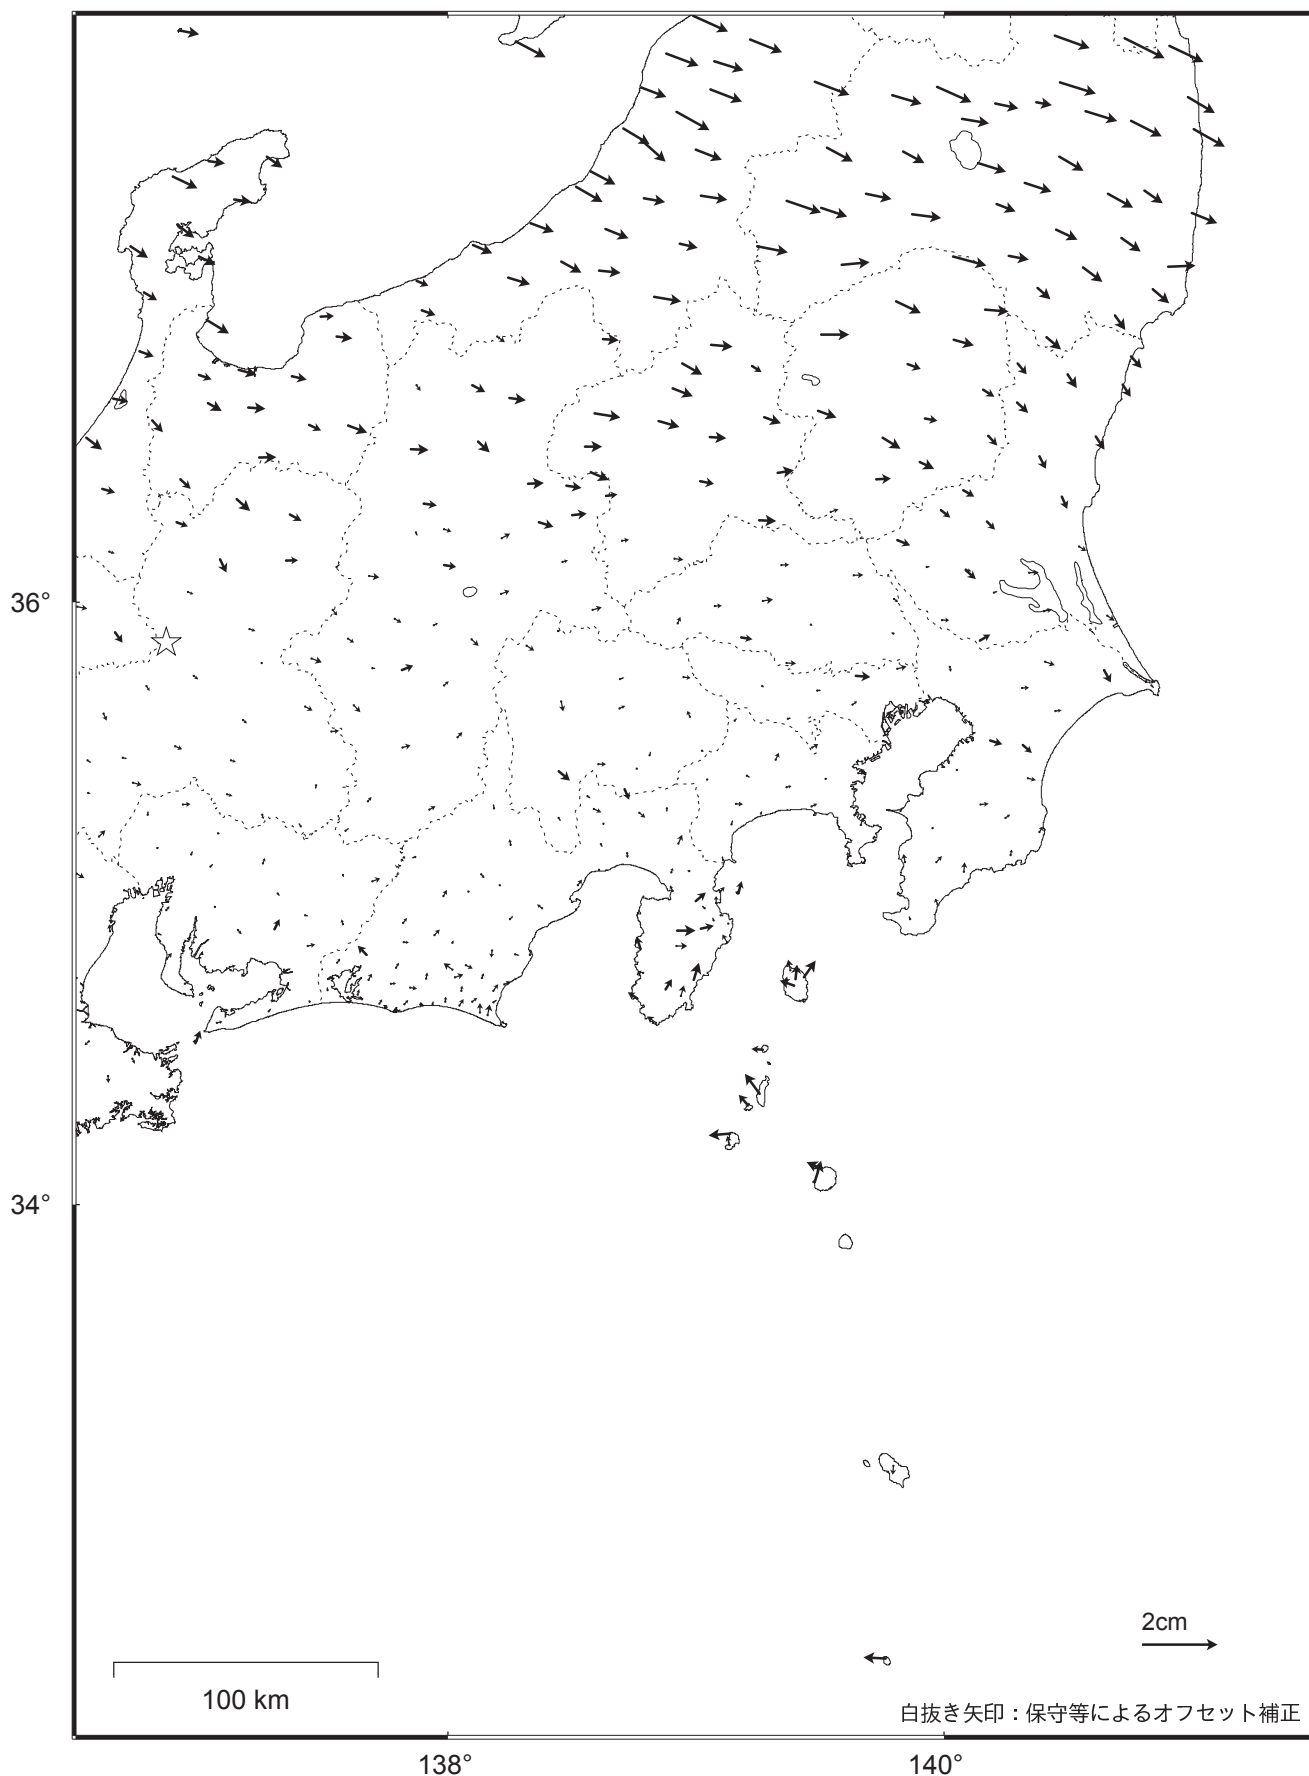

関東・中部地方の地殻変動（水平）－1ヶ月－

基準期間：2013/08/18 -- 2013/08/24 [F 3：最終解]

比較期間：2013/09/18 -- 2013/09/24 [R 3：速報解]

☆ 固定局：白鳥（岐阜県）

・2011年3月11日に発生した東北地方太平洋沖地震後の余効変動が見られる。