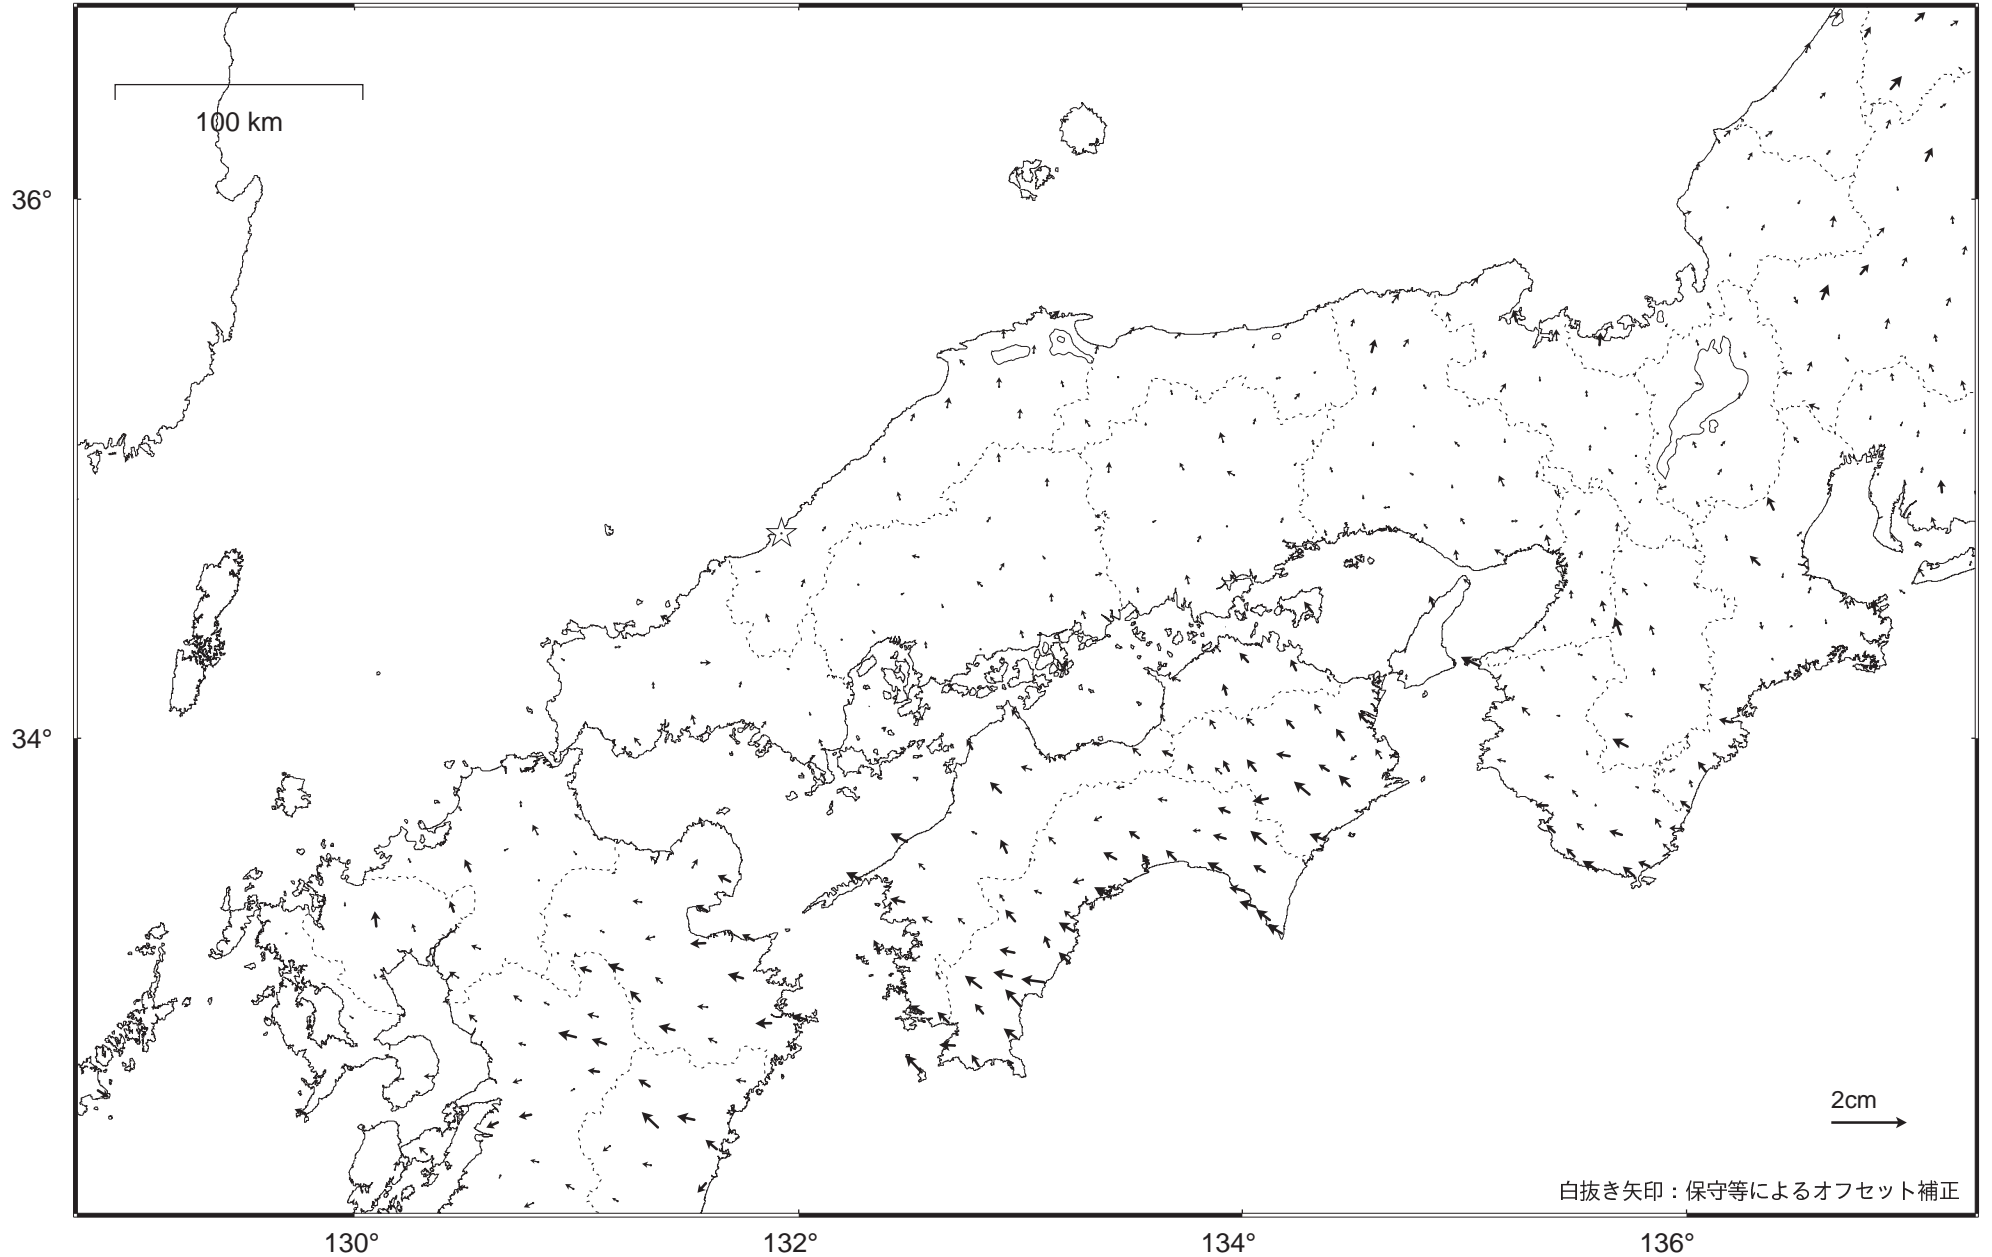

近畿・中国・四国地方の地殻変動（水平）－1ヶ月－

基準期間：2013/07/18 -- 2013/07/24 [F 3：最終解]

比較期間：2013/08/18 -- 2013/08/24 [R 3：速報解]

・特段の変化は見られない。