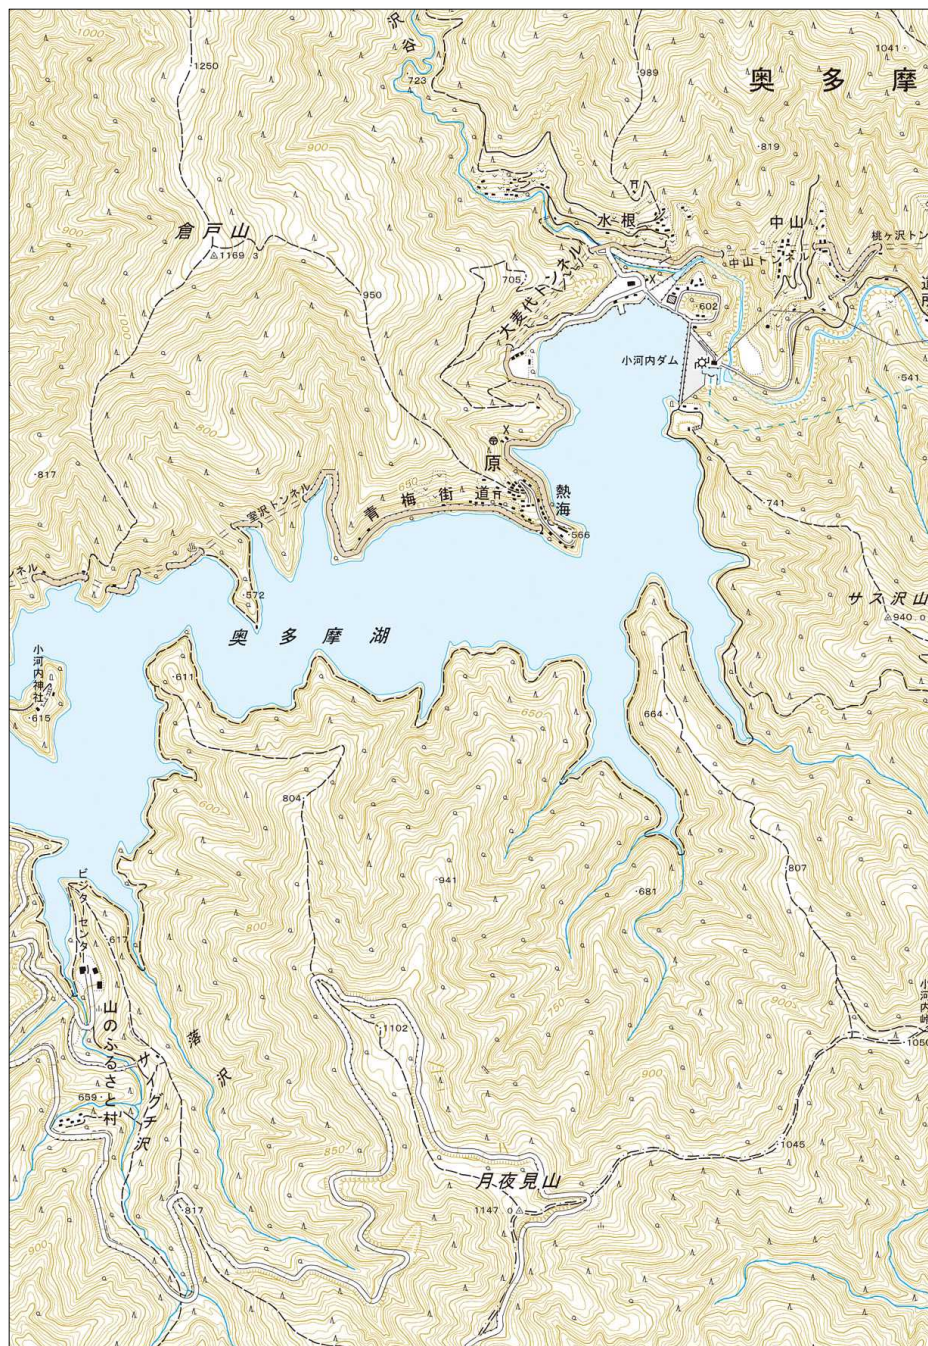

2万5千分1地形図「奥多摩湖」の新旧比較(原寸大の一部)

○現行の2万5千分1地形図

○新しいタイプの2万5千分1地形図