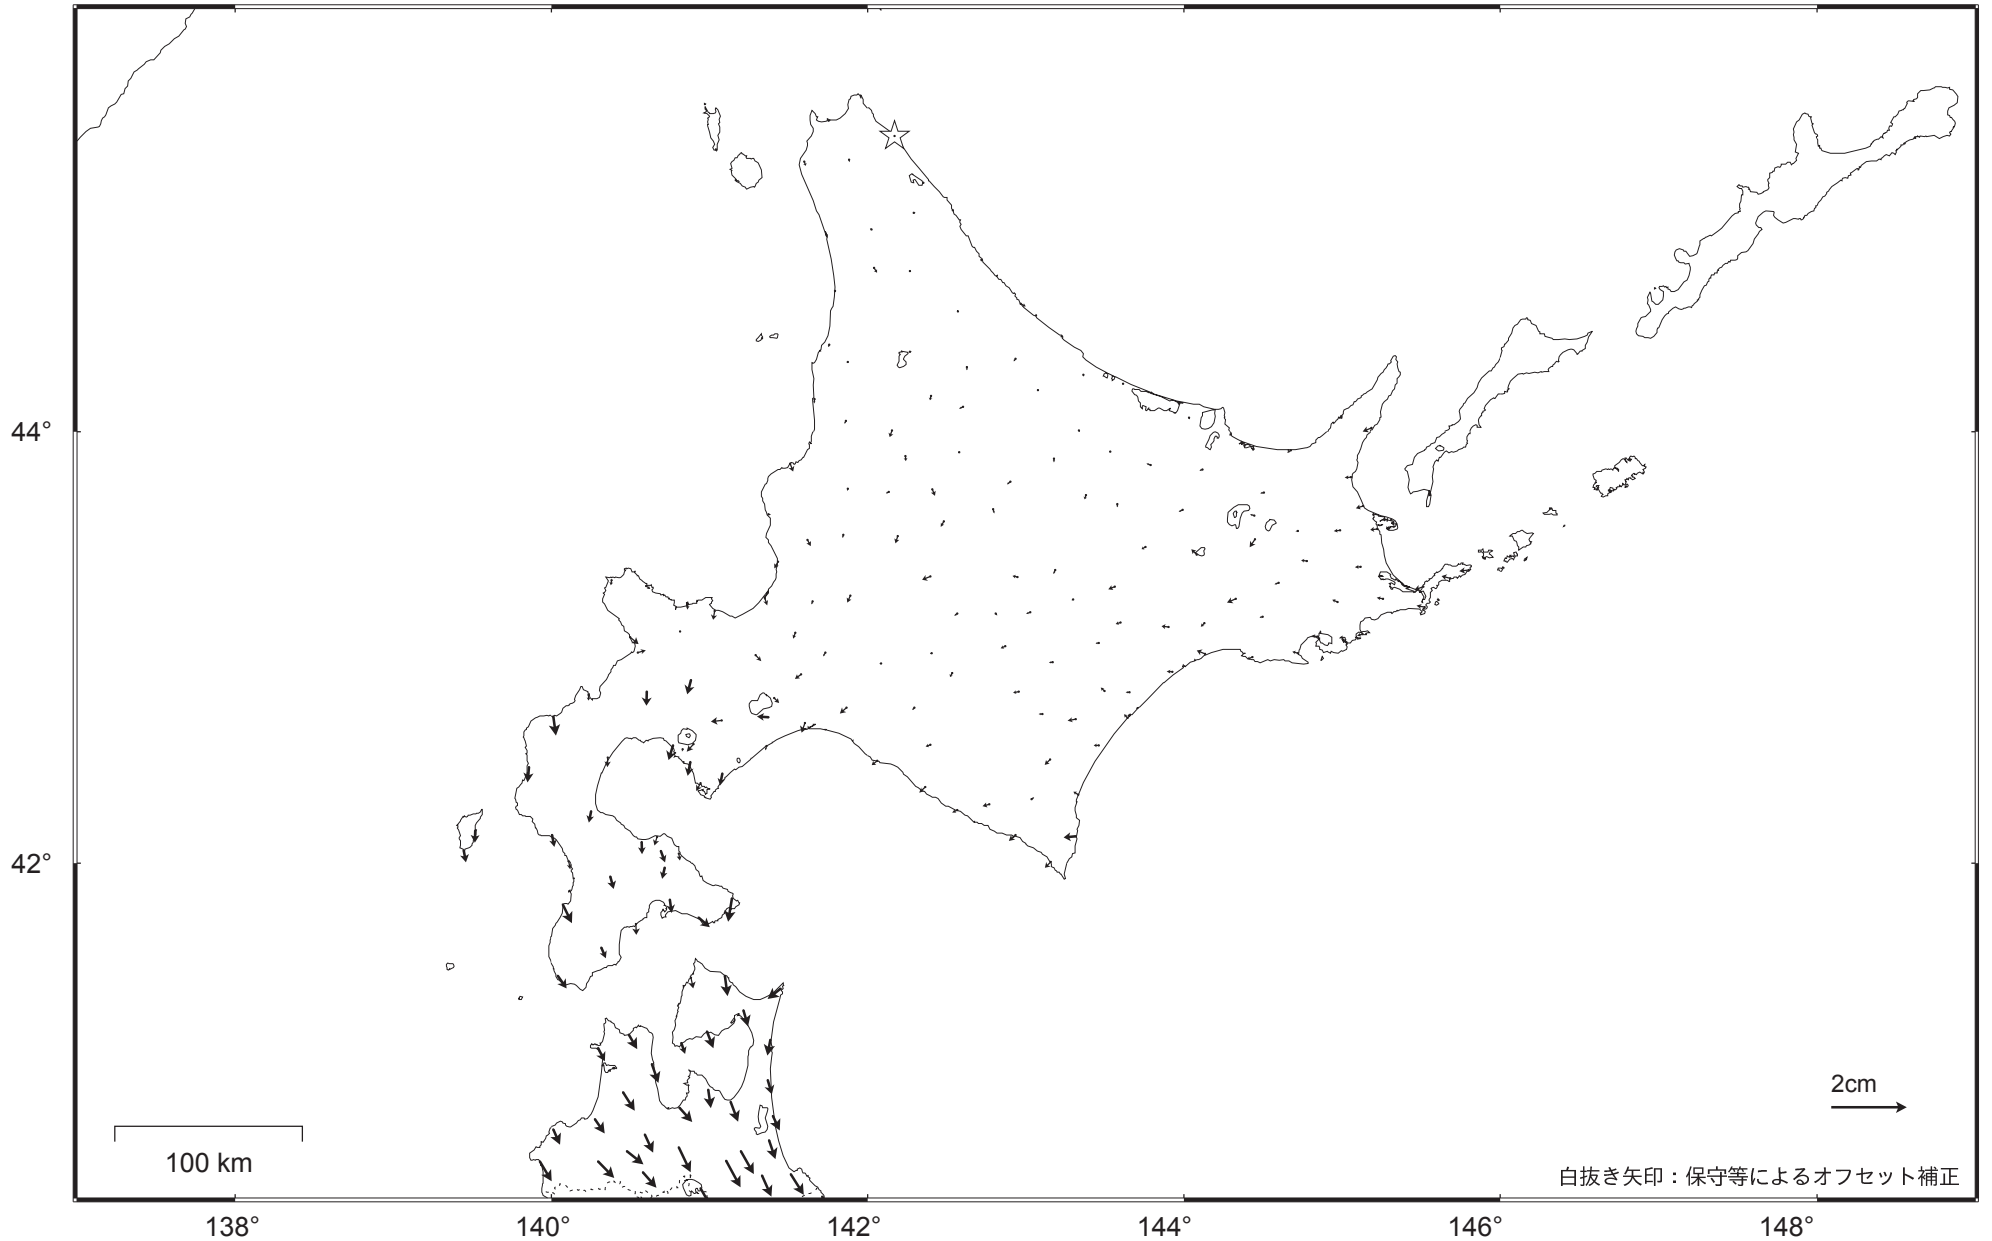

### 北海道地方の地殻変動（水平）－1ヶ月－

基準期間：2013/06/23 -- 2013/06/29 [F 3：最終解]

比較期間：2013/07/23 -- 2013/07/29 [R 3：速報解]

☆ 固定局：猿払（北海道）

・ 特段の変化は見られない。