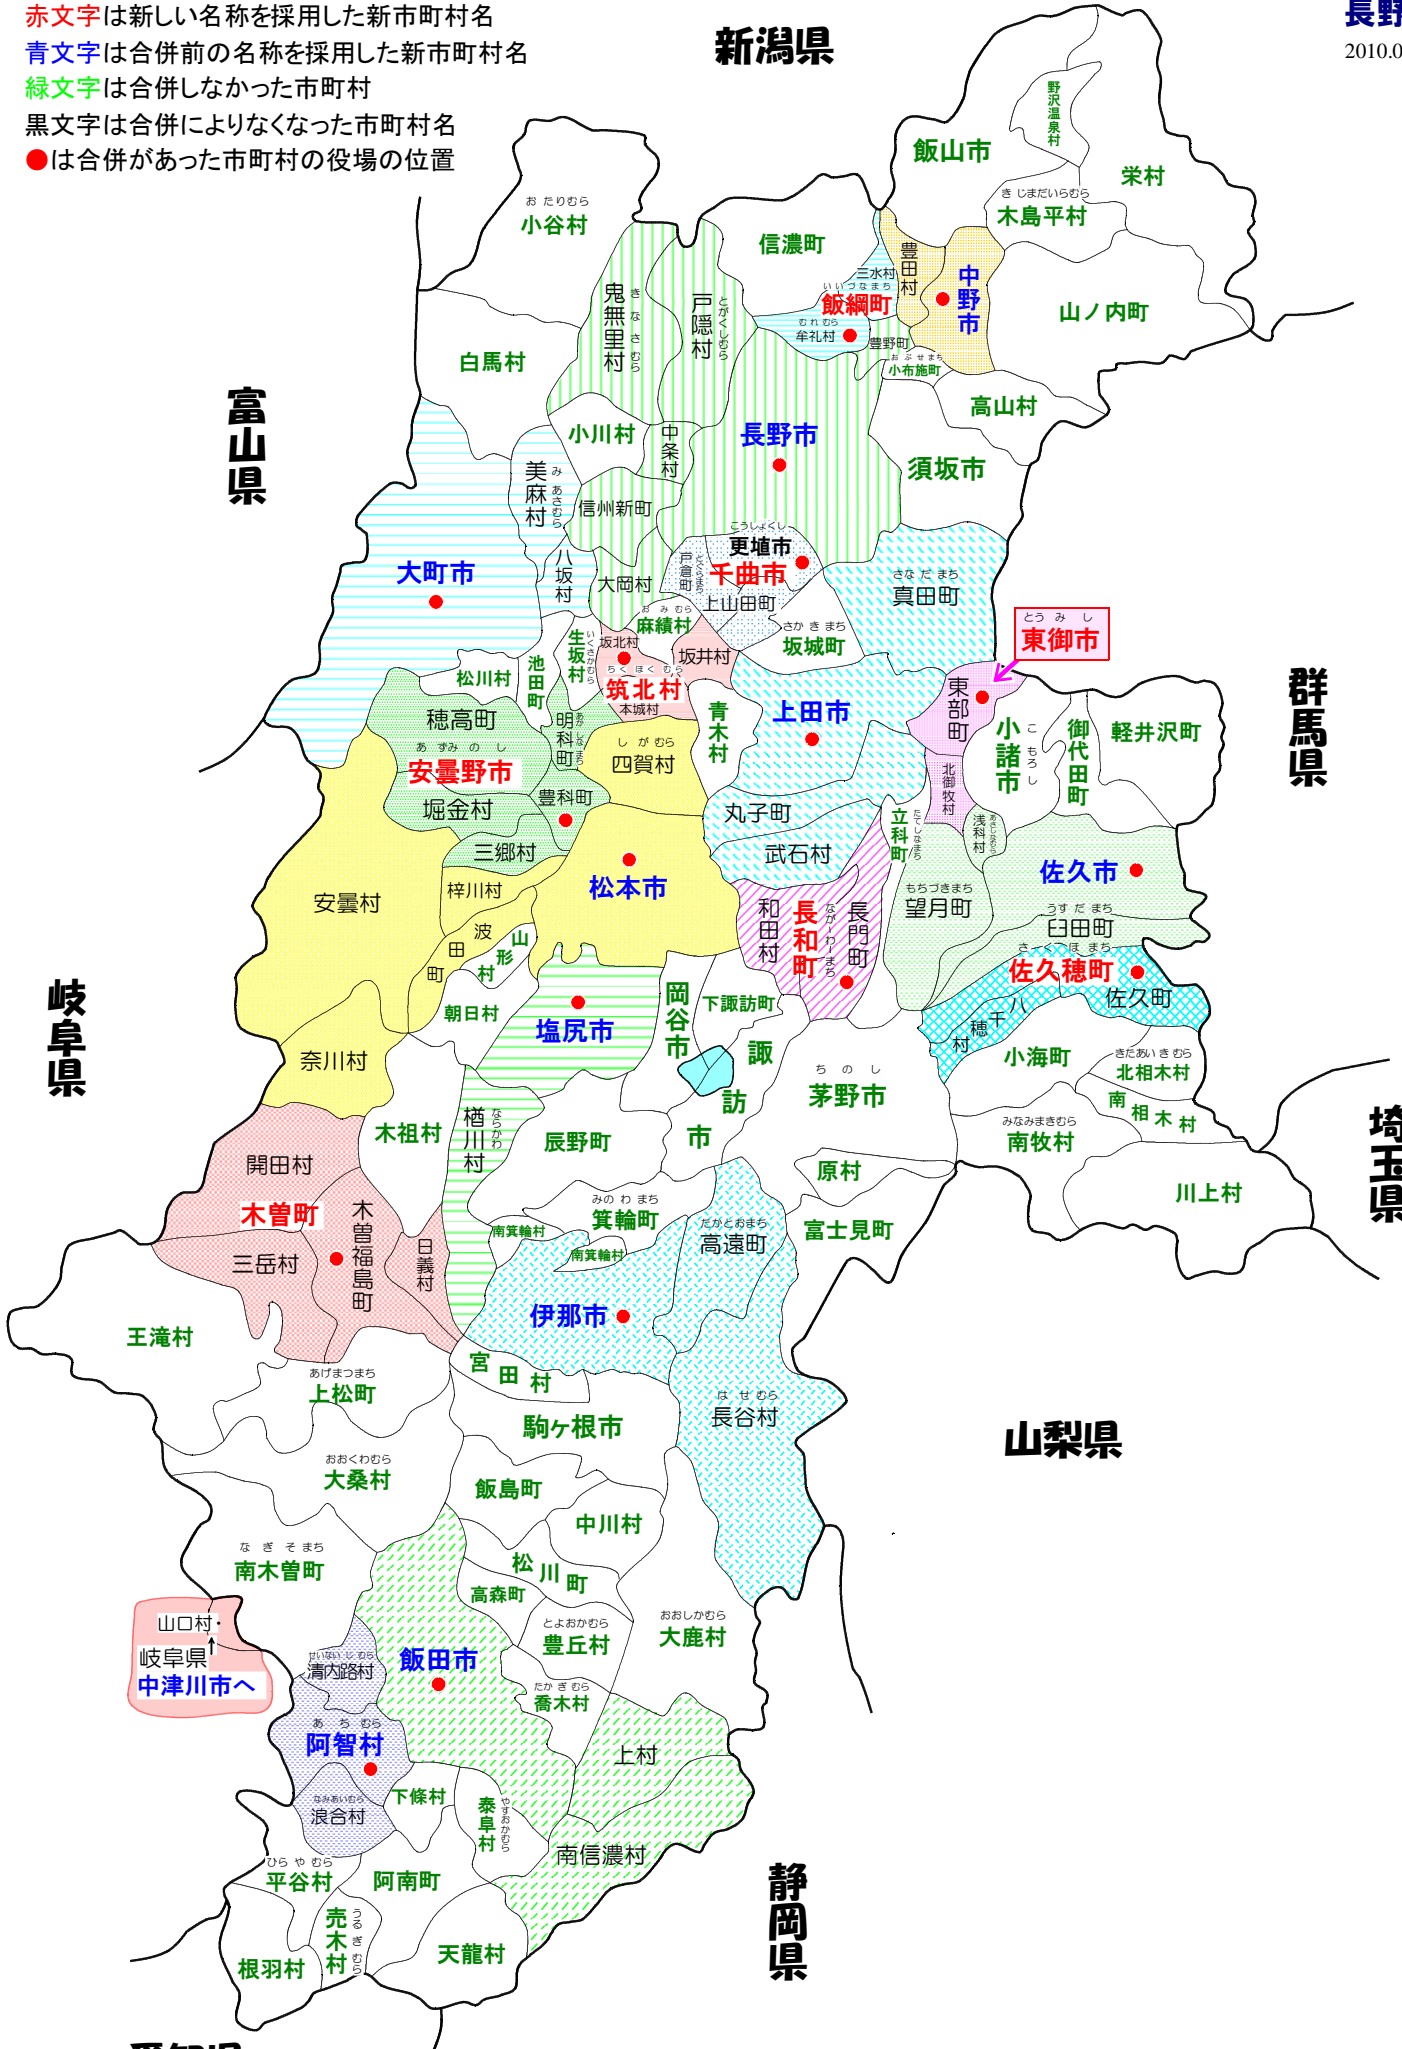

- 赤文字は新しい名称を採用した新市町村名
- 青文字は合併前の名称を採用した新市町村名
- 緑文字は合併しなかった市町村
- 黒文字は合併によりなくなった市町村名
- は合併があった市町村の役場の位置

新潟県

富山県

群馬県

埼玉県

山梨県

静岡県

愛知県

山口村
岐阜県
中津川市へ