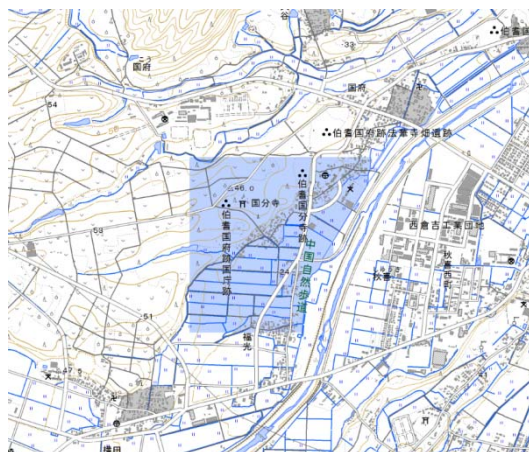

別紙 主な不具合の事例

○徒歩道の不具合の事例

(一部で登山道のデータが表示されなくなったもの)

(正しく表示されていないもの)

(修正し正しく表示されたもの)

○水域の不具合の事例

(一部閉じた図形になっていないため、水域の色が陸上部に広がった事例)

○高速道路の不具合の事例

(インターチェンジ部で属性値が未入力のため、表示が不適切になった事例)