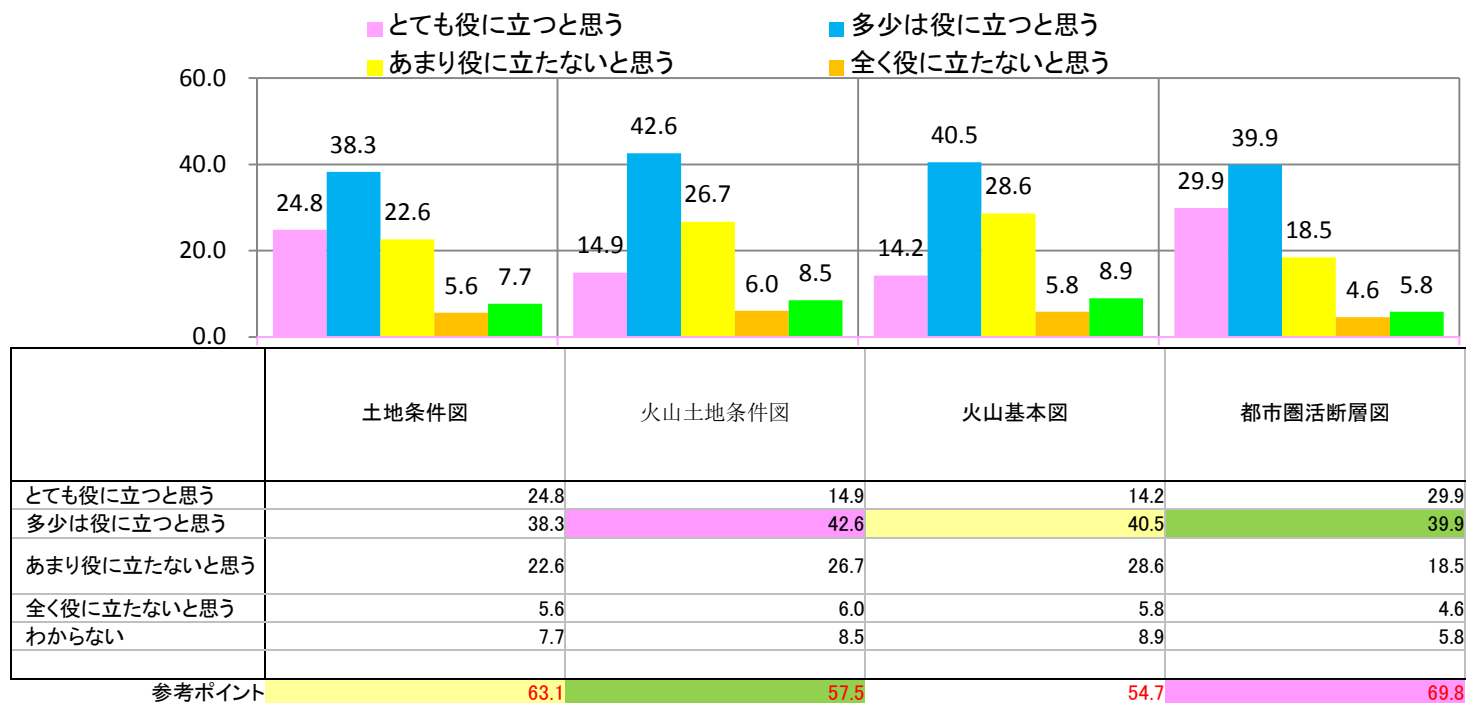

主題図はどの程度防災に役立つか

Q10.問5で「知っているが、利用したことはない」又は「知らなかった」を選択された方にお尋ねします。
 「土地条件図※」「火山土地条件図」「火山基本図」「都市圏活断層図」をご覧いただいた上で
 の感想をお尋ねします。
 下表のそれぞれの地図はどの程度防災に役立つと思われますか。

- ◆役に立つと思っている者の割合(「とても役に立つ」と「多少は役に立つ」の計)が最も高いのは、都市圏活断層図(69.8%)で約7割の者が防災の役に立つと思っている。
- ◆どの主題図も回答者の半数以上が防災の役に立つと考えており、今後主題図の趣旨や利用方法が十分に周知されればさまざまな個人や団体が主題図を利用する可能性がある。

主題図はどの程度防災に役立つか (Q10) [複数選択]

上位 1位
 上位 2位
 上位 3位

- ・ 重要度(とても役に立つ+多少は役に立つ)の高かった主題図は、 1位 都市圏活断層図
 2位 土地条件図
 3位 火山土地条件図