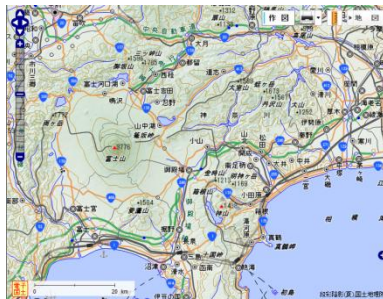

## 彩色地図で、陰影段彩の色を追加

100万分の1及び20万分の1レベルの彩色地図で、陰影段彩の色を4つから選べるようになります。

(春)

(夏)

(秋)

(冬)

## 20万分の1レベルで道路の色を変更

(旧 彩色地図)

高速道路(有料)

国道(有料)

道路の種類を分かりやすくするため、色別表示をします。

一般道路(有料)

等高線を追加