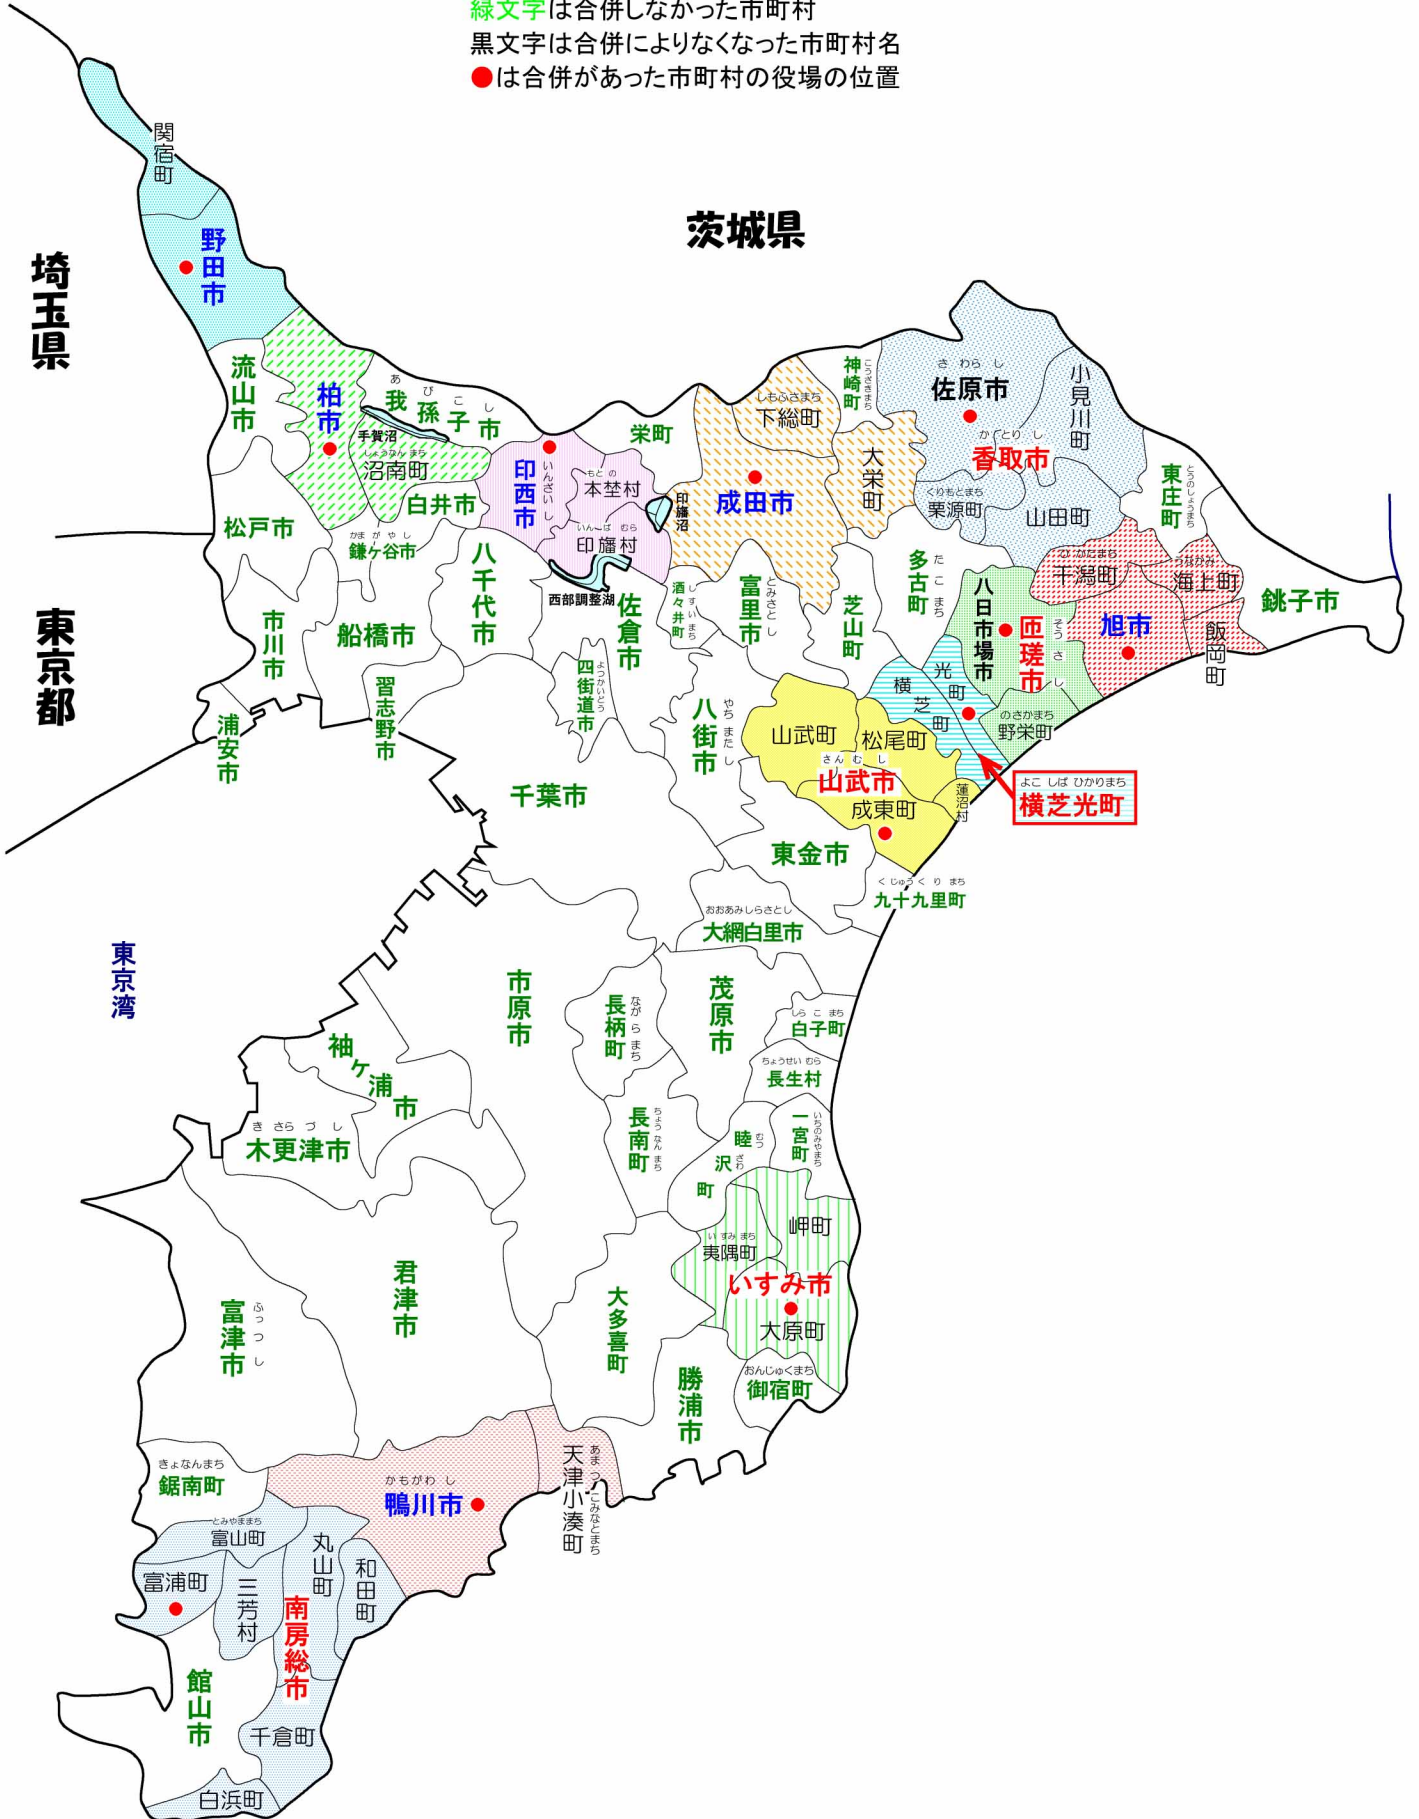

赤文字は新しい名称を採用した新市町村名
 青文字は合併前の名称を採用した新市町村名
 緑文字は合併しなかった市町村
 黒文字は合併によりなくなった市町村名
 ●は合併があった市町村の役場の位置

茨城県

埼玉県

東京都

東京湾