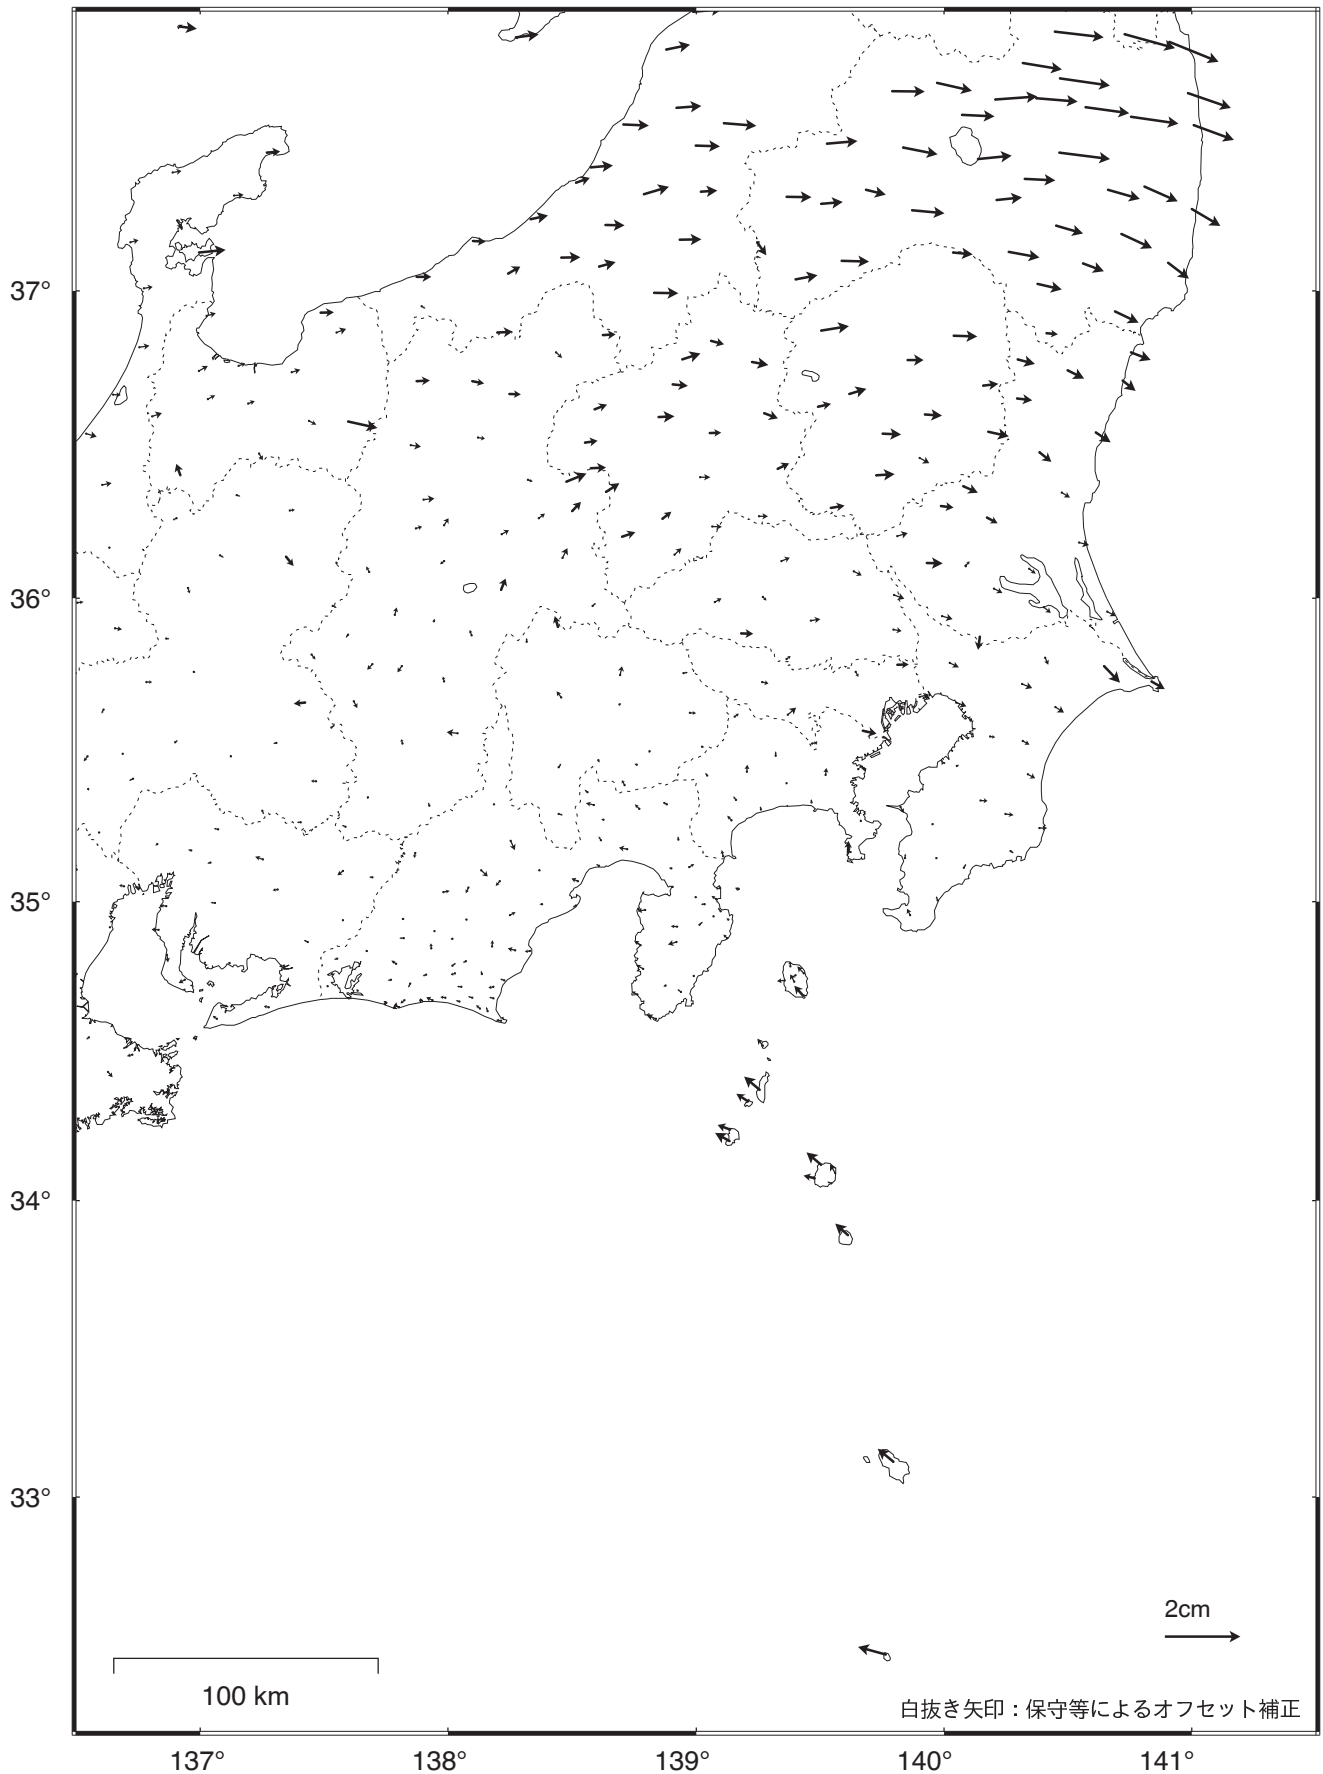

### 関東・中部地方の地殻変動（水平）－1ヶ月－

基準期間：2012/07/23 -- 2012/07/29 [F 3：最終解]

比較期間：2012/08/23 -- 2012/08/29 [R 3：速報解]

☆ 固定局：福江（長崎県）

2011年3月11日に発生した東北地方太平洋沖地震後の余効変動が見られる。