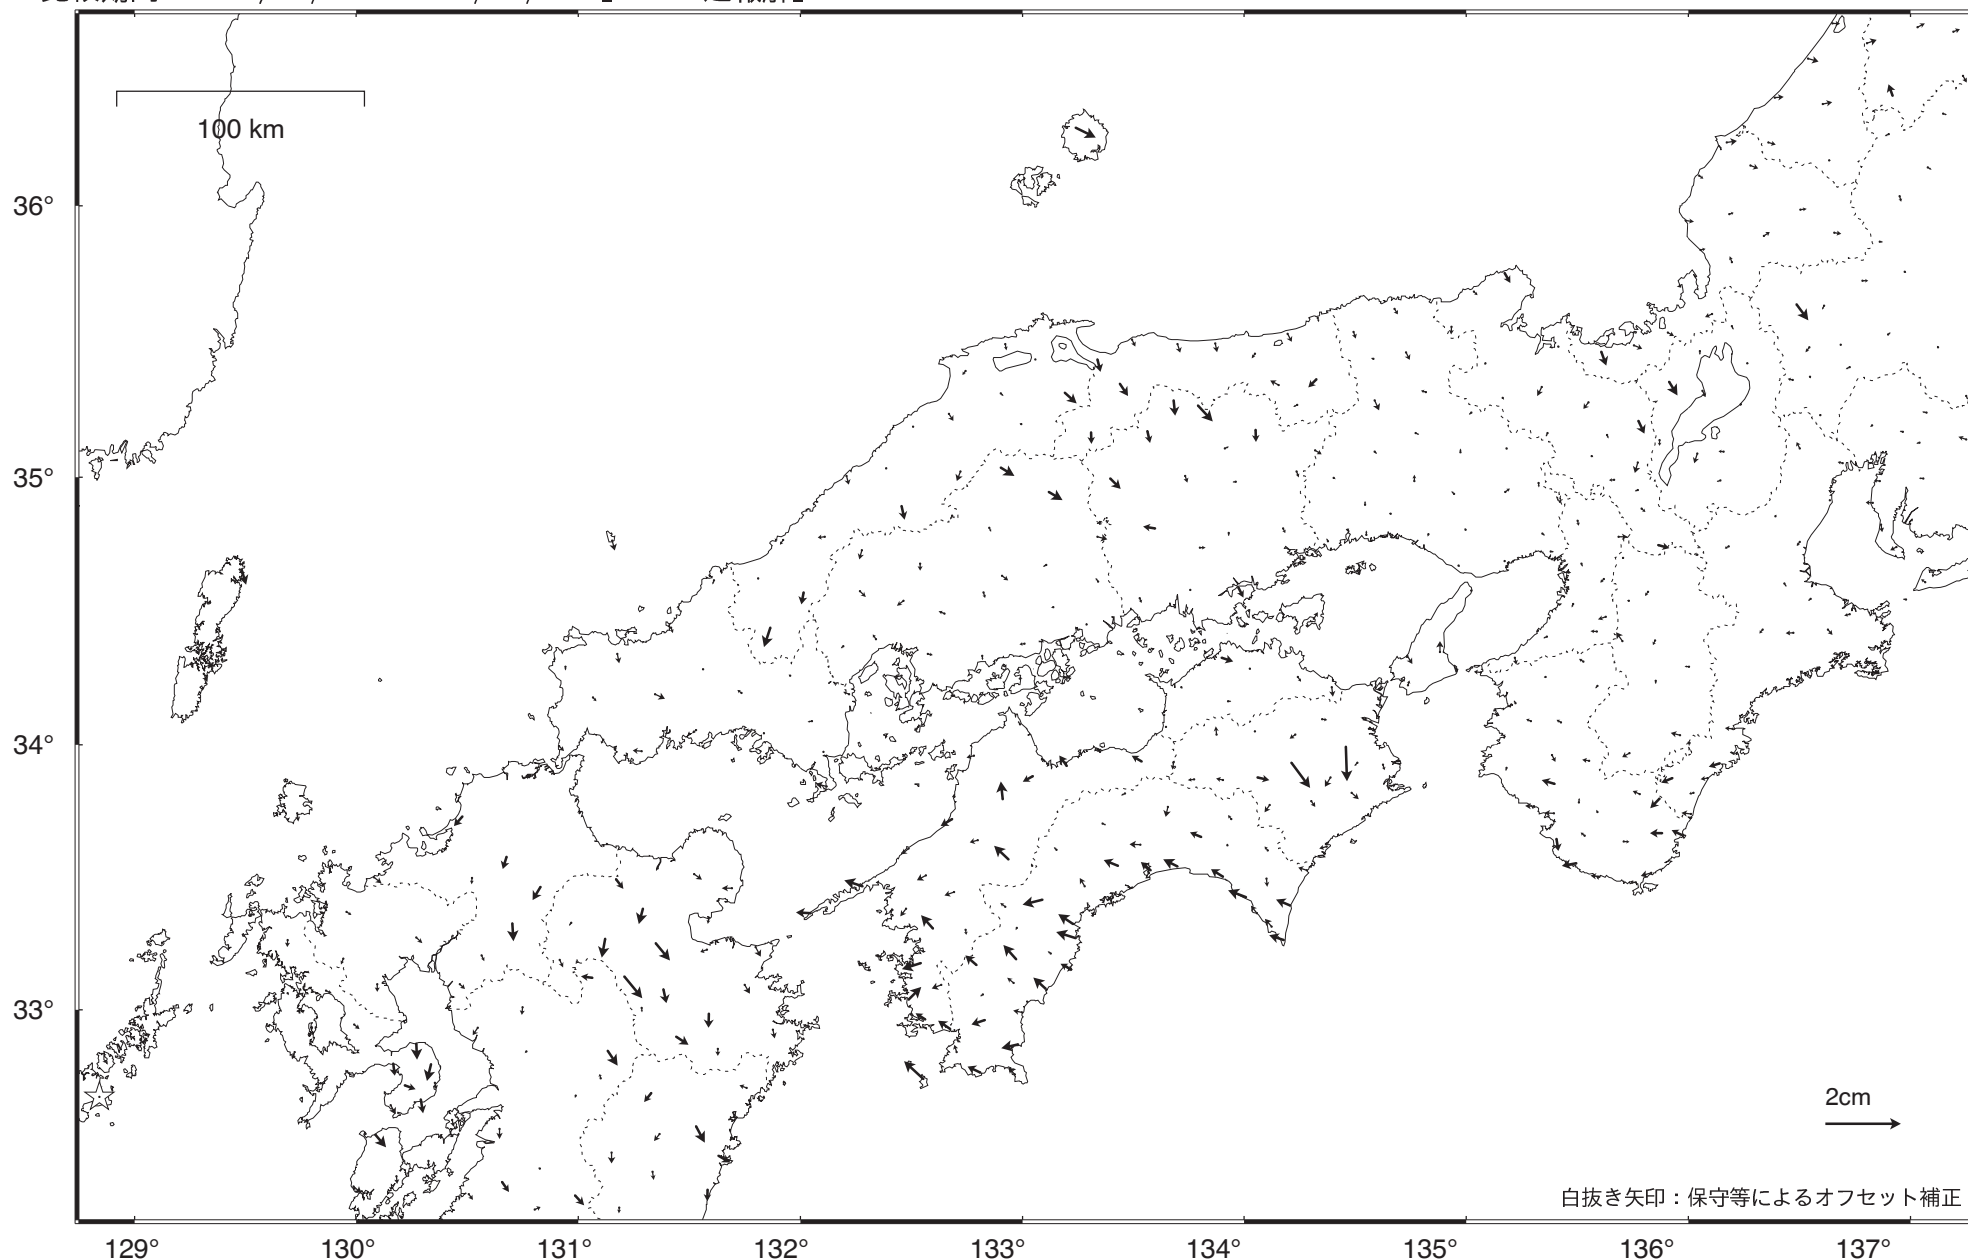

近畿・中国・四国地方の地殻変動（水平）－1ヶ月－

基準期間：2012/07/23 -- 2012/07/29 [F 3：最終解]

比較期間：2012/08/23 -- 2012/08/29 [R 3：速報解]

☆ 固定局：福江（長崎県）

特段の変化は見られない。