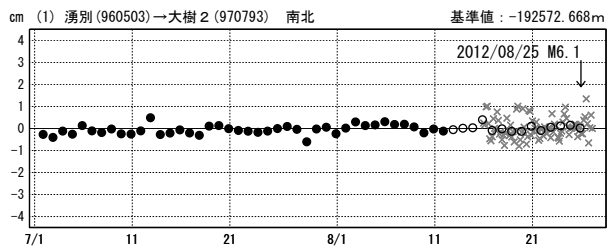

基線図

成分変化グラフ

期間: 2012/07/01~2012/08/27 JST

期間: 2012/07/01~2012/08/27 JST

●—[F3:最終解] ○—[R3:速報解] ×—[Q3:迅速解]