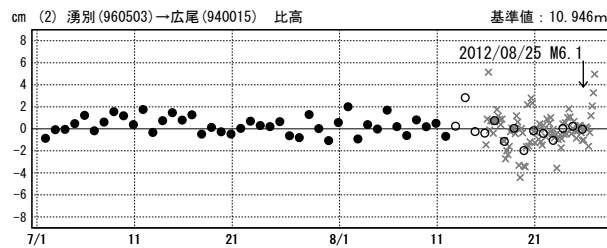

基線図

成分変化グラフ

期間: 2012/07/01~2012/08/27 JST

期間: 2012/07/01~2012/08/27 JST

●—[F3:最終解] ○—[R3:速報解] ×—[Q3:迅速解]