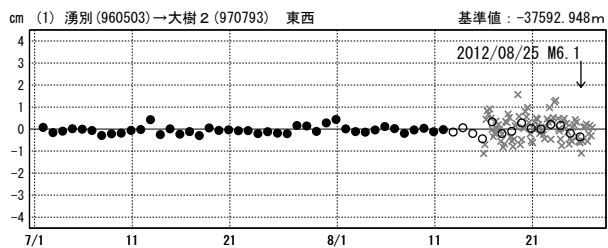

基線図

成分変化グラフ

期間: 2012/07/01~2012/08/27 JST

期間: 2012/07/01~2012/08/27 JST

●—[F3:最終解] ○—[R3:速報解] ×—[Q3:迅速解]