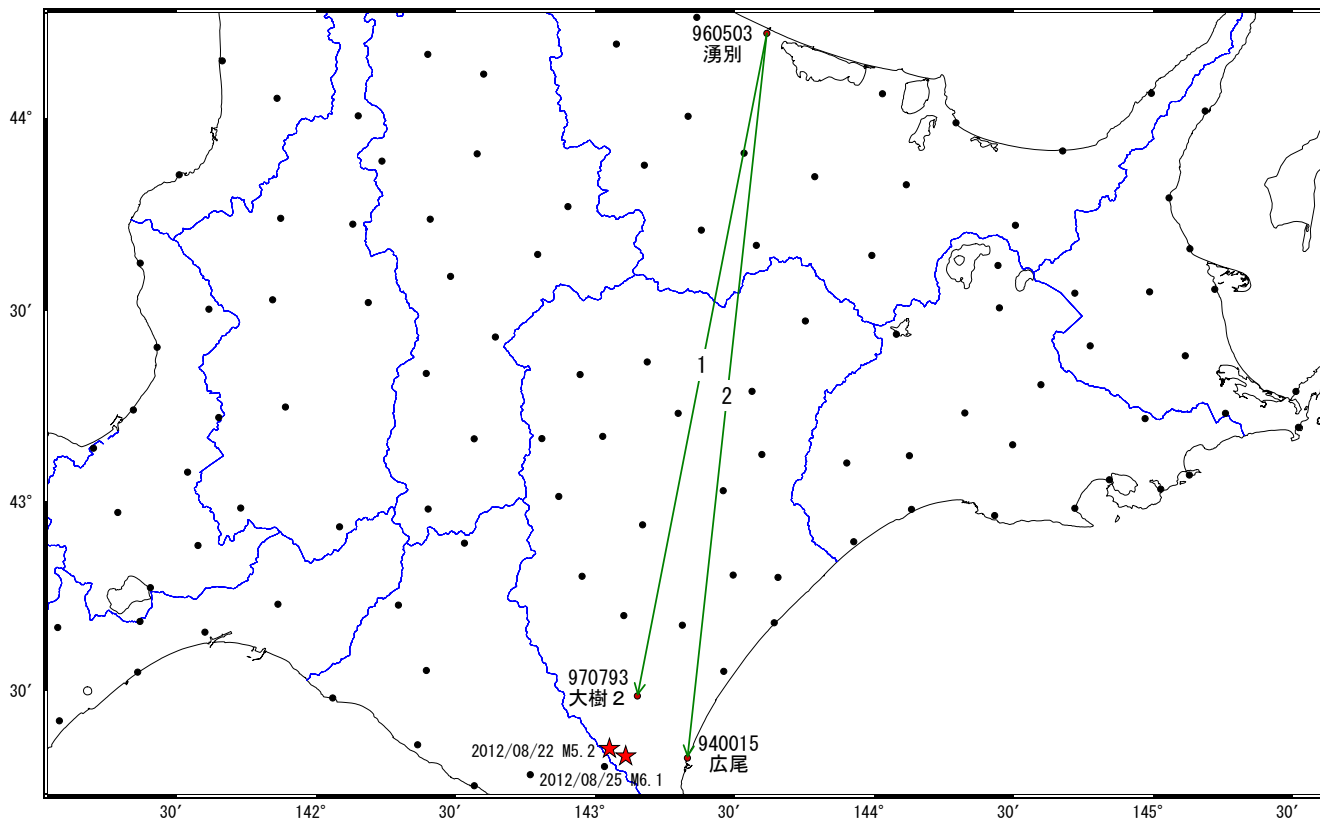

基線図

成分変化グラフ

期間: 2012/07/01~2012/08/27 JST

期間: 2012/07/01~2012/08/27 JST

●—[F3:最終解] ○—[R3:速報解] ×—[Q3:迅速解]