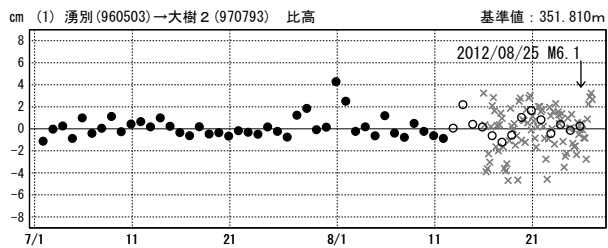

基線図

成分変化グラフ

期間: 2012/07/01~2012/08/27 JST

期間: 2012/07/01~2012/08/27 JST

●—[F3:最終解] ○—[R3:速報解] ×—[Q3:迅速解]