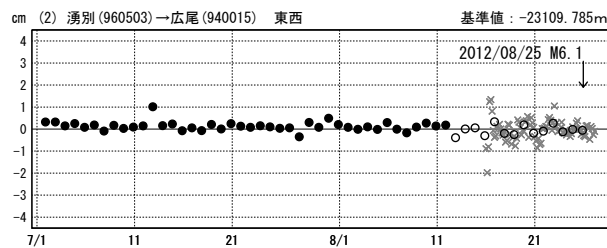

基線図

成分変化グラフ

期間: 2012/07/01~2012/08/27 JST

期間: 2012/07/01~2012/08/27 JST

●—[F3:最終解] ○—[R3:速報解] ×—[Q3:迅速解]