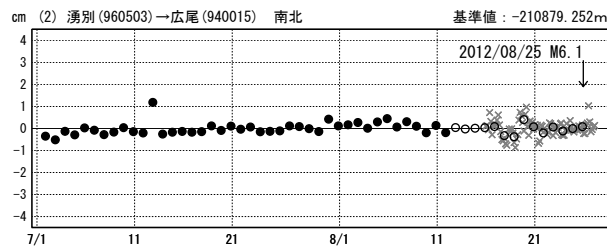

基線図

成分変化グラフ

期間: 2012/07/01~2012/08/27 JST

期間: 2012/07/01~2012/08/27 JST

●—[F3:最終解] ○—[R3:速報解] ×—[Q3:迅速解]