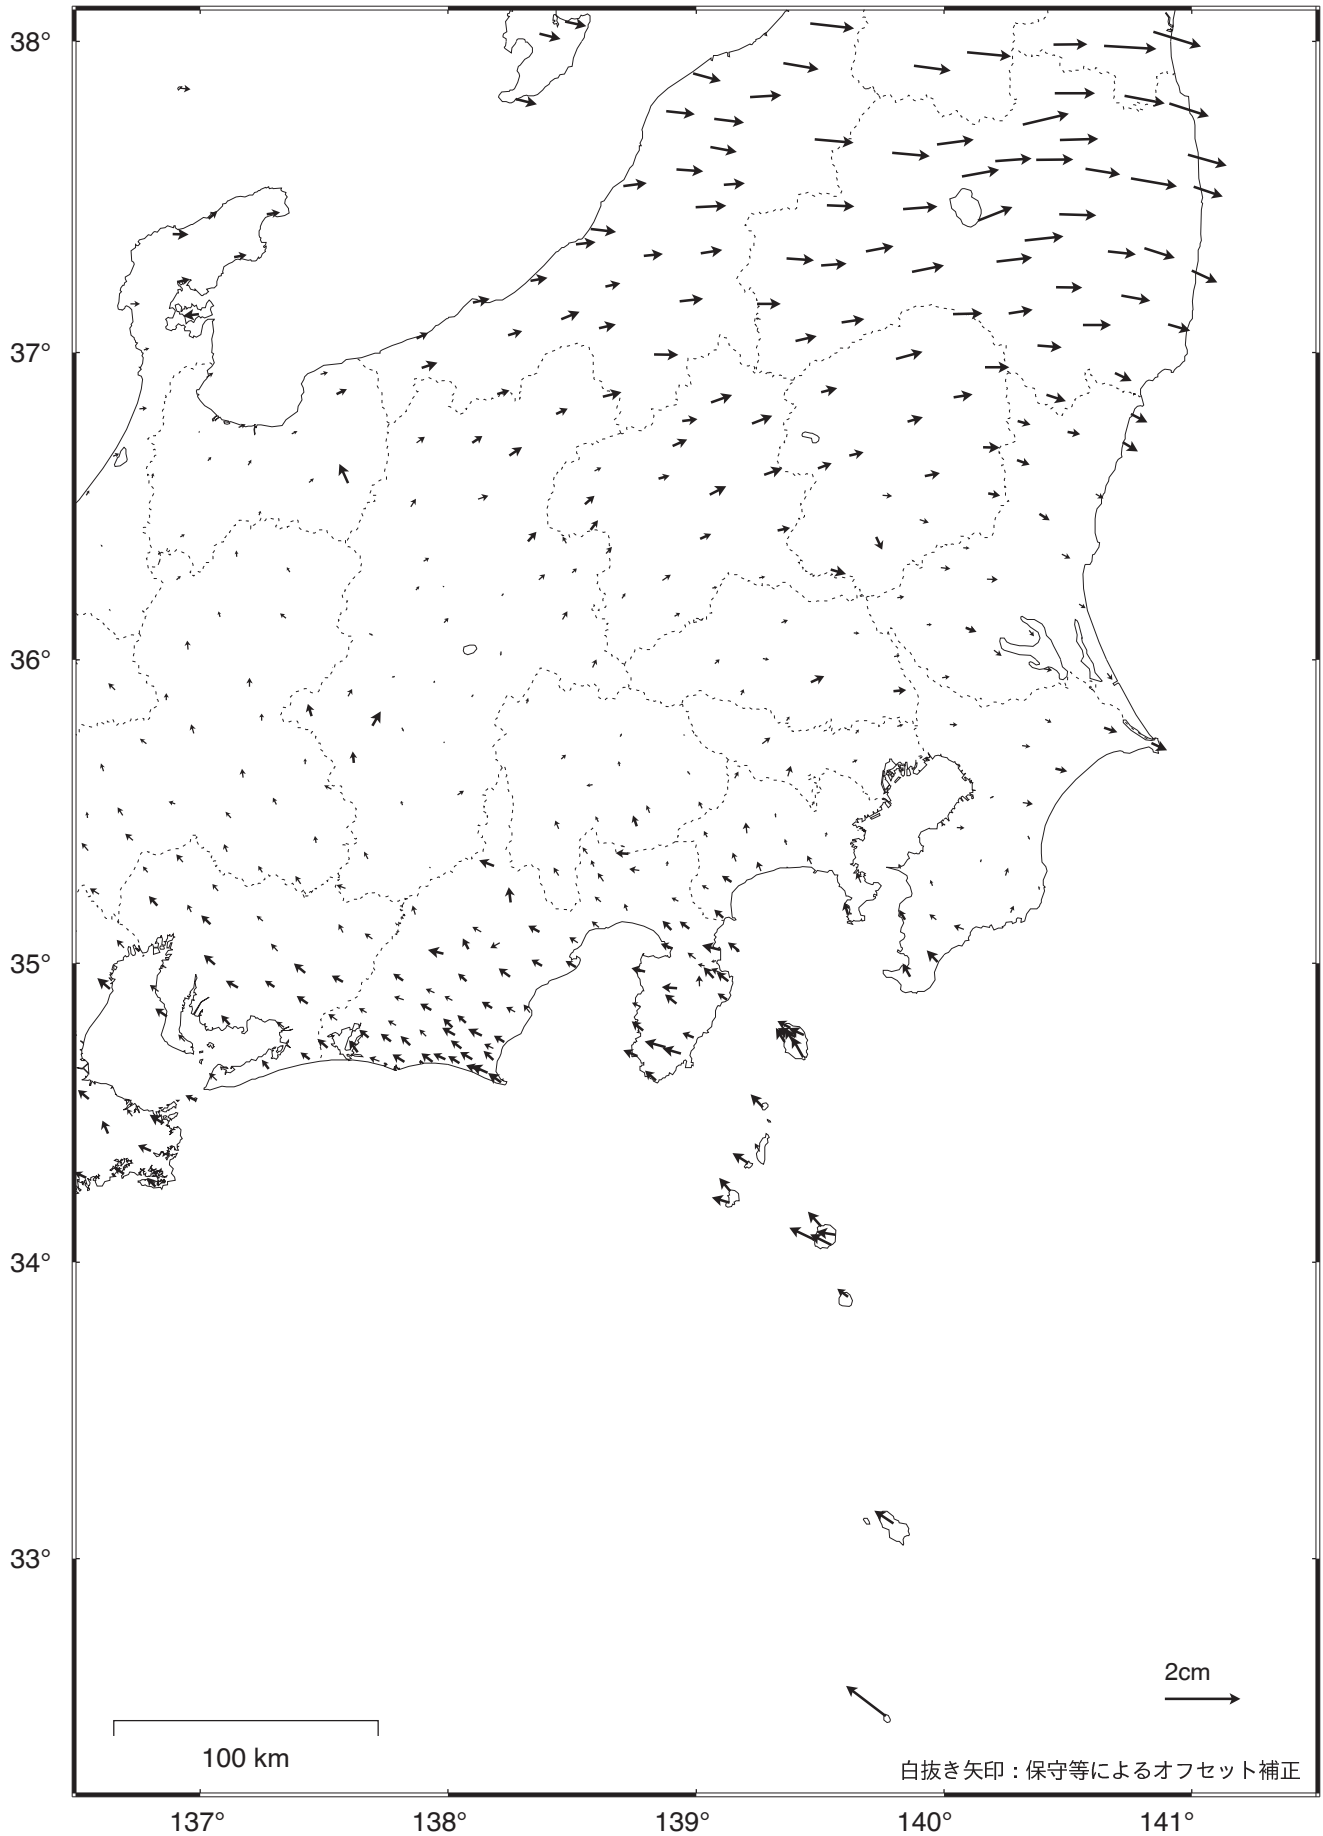

# 関東・中部地方の地殻変動（水平）－1ヶ月－

基準期間：2012/06/23 -- 2012/06/29 [F 3：最終解]

比較期間：2012/07/23 -- 2012/07/29 [R 3：速報解]

☆ 固定局：福江（長崎県）2011年3月11日に発生した東北地方太平洋沖地震後の余効変動が見られる。  
 国土地理院