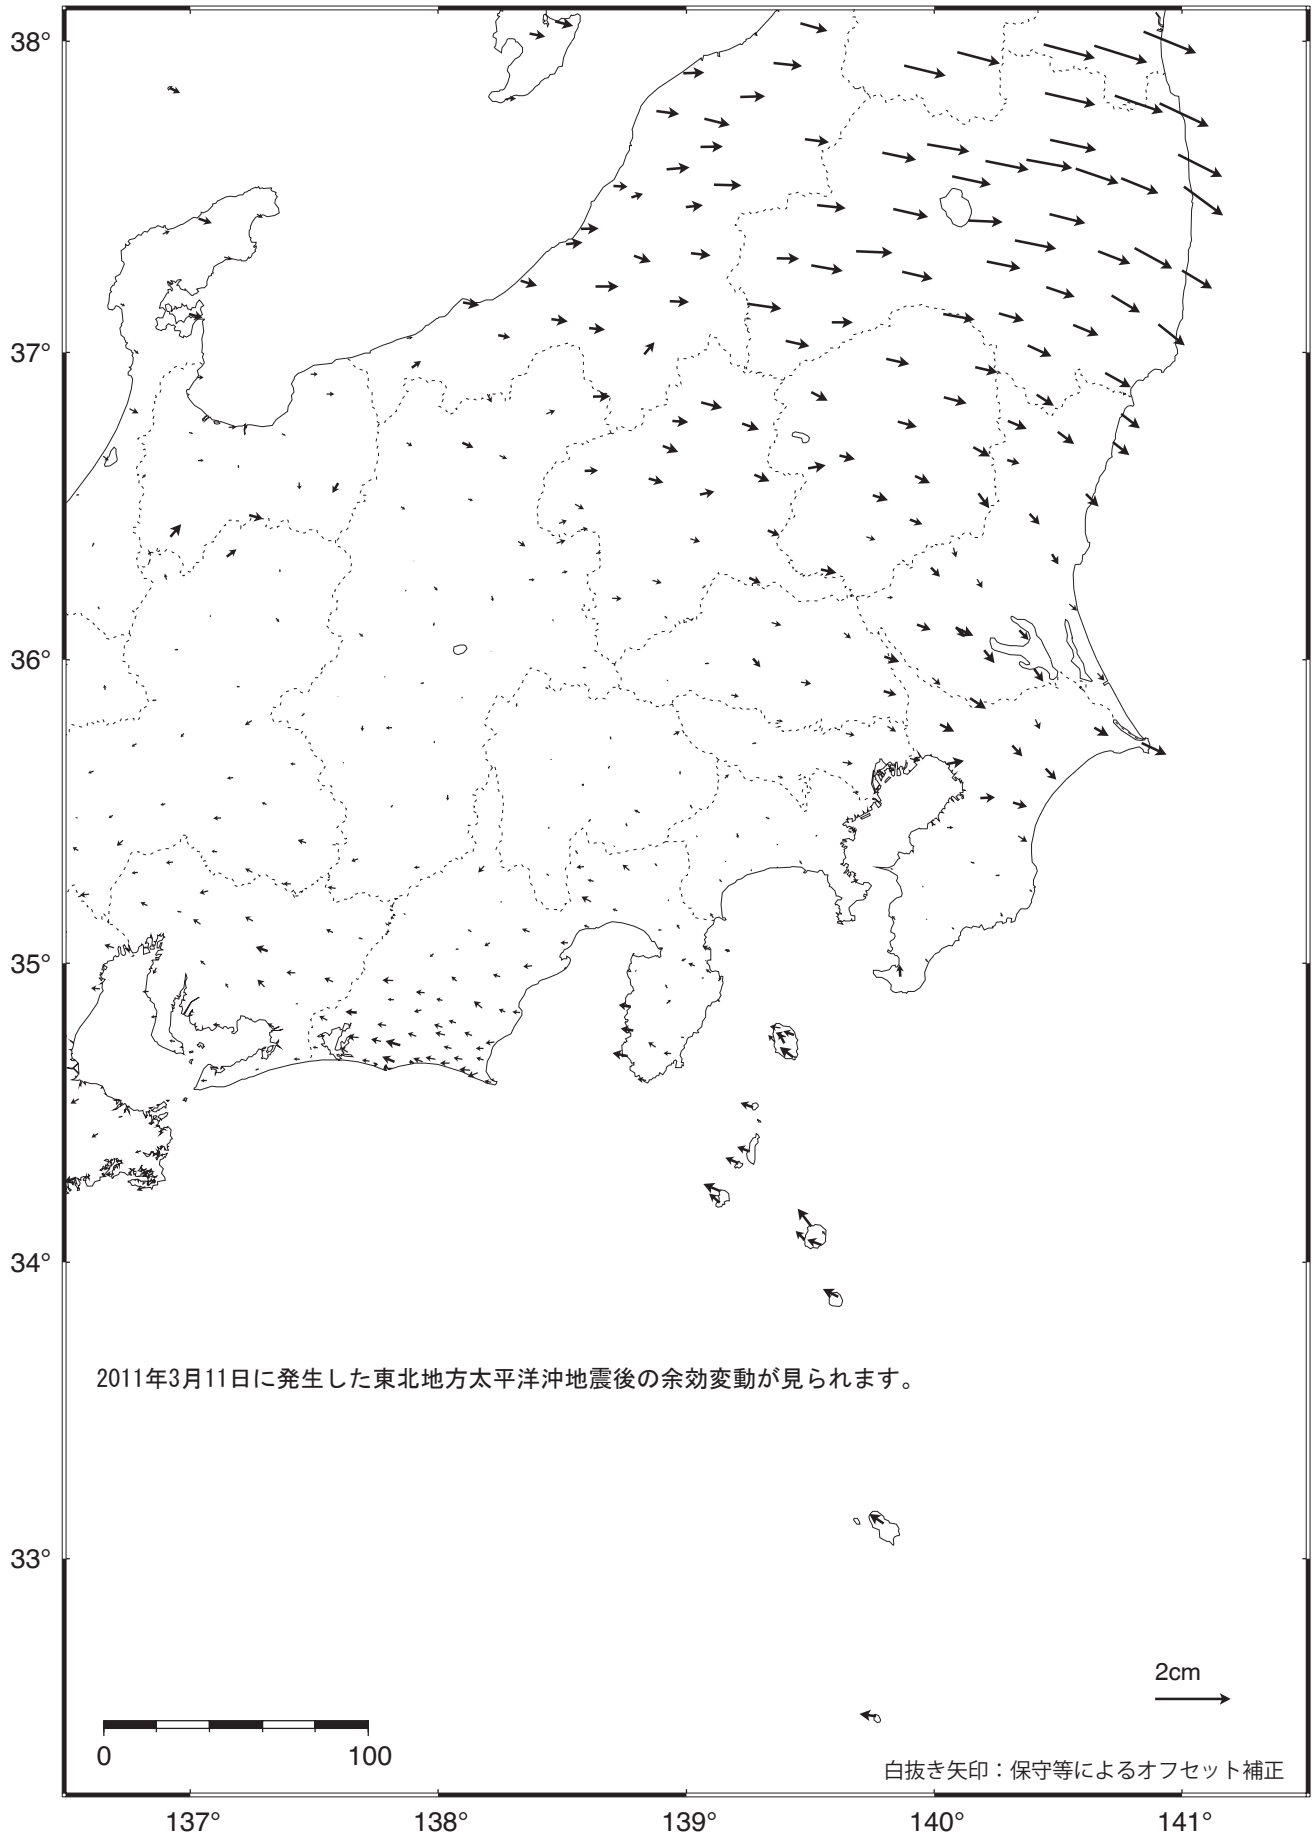

関東・中部地方の地殻変動（水平）－1ヶ月－

基準期間：2012/04/20 -- 2012/04/26 [F 3：最終解]

比較期間：2012/05/20 -- 2012/05/26 [R 3：速報解]

☆ 固定局：福江（長崎県） ※東北地方太平洋沖地震に伴い、つくば1（茨城県）が変動したため、2011/3/11以降のQ3、R3解析においては解析時の固定点を与論（鹿児島県）へ変更している。