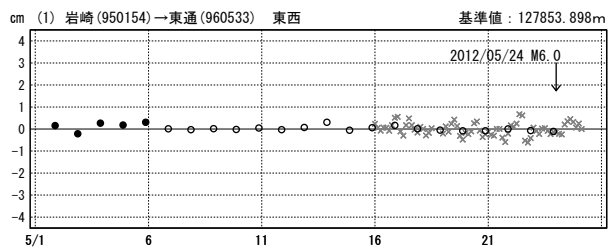

基線図

成分変化グラフ

期間: 2012/05/01~2012/05/25 JST

期間: 2012/05/01~2012/05/25 JST

●—[F3:最終解] ○—[R3:速報解] ×—[Q3:迅速解]

※東北地方太平洋沖地震に伴い、つくば1(茨城県)が変動したため、2011/3/11以降のQ3, R3解析においては解析時の固定点を与論(鹿児島県)へ変更している。