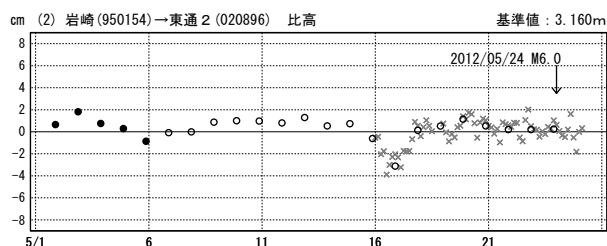

基線図

成分変化グラフ

期間: 2012/05/01~2012/05/25 JST

期間: 2012/05/01~2012/05/25 JST

●—[F3:最終解] ○—[R3:速報解] ×—[Q3:迅速解]

※東北地方太平洋沖地震に伴い、つくば1(茨城県)が変動したため、2011/3/11以降のQ3, R3解析においては解析時の固定点を与論(鹿児島県)へ変更している。