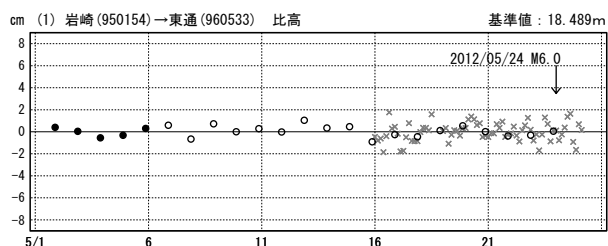

基線図

成分変化グラフ

期間: 2012/05/01~2012/05/25 JST

期間: 2012/05/01~2012/05/25 JST

●—[F3:最終解] ○—[R3:速報解] ×—[Q3:迅速解]

※東北地方太平洋沖地震に伴い、つくば1(茨城県)が変動したため、2011/3/11以降のQ3, R3解析においては解析時の固定点を与論(鹿児島県)へ変更している。