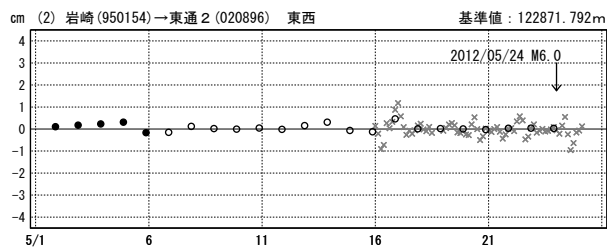

基線図

成分変化グラフ

期間: 2012/05/01~2012/05/25 JST

期間: 2012/05/01~2012/05/25 JST

●—[F3:最終解] ○—[R3:速報解] ×—[Q3:迅速解]

※東北地方太平洋沖地震に伴い、つくば1(茨城県)が変動したため、2011/3/11以降のQ3, R3解析においては解析時の固定点を与論(鹿児島県)へ変更している。