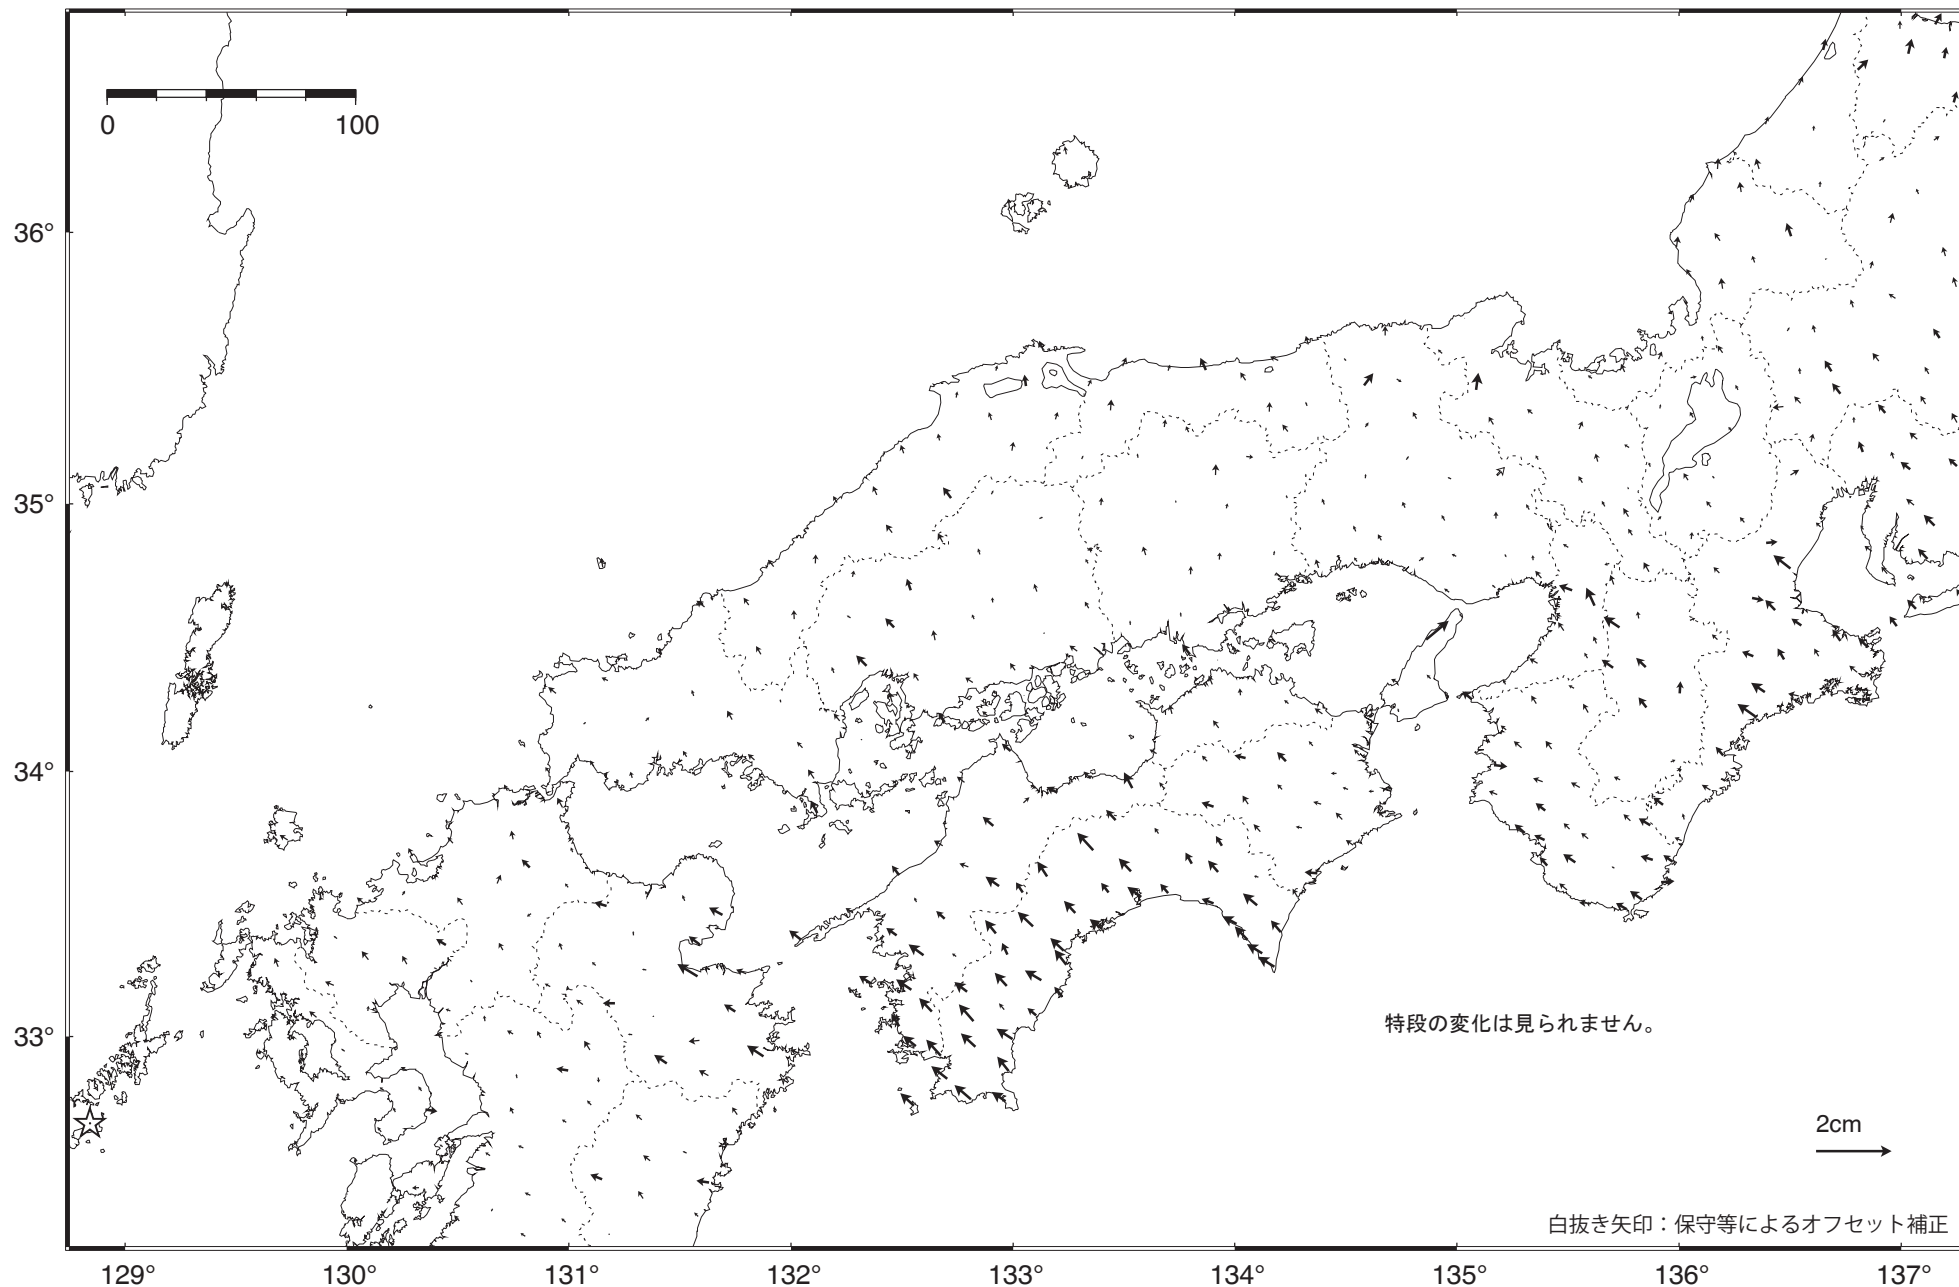

近畿・中国・四国地方の地殻変動（水平）－1ヶ月－

基準期間：2012/03/23 -- 2012/03/29 [F 3：最終解]

比較期間：2012/04/23 -- 2012/04/29 [R 3：速報解]

☆ 固定局：福江（長崎県）

※東北地方太平洋沖地震に伴い、つくば1（茨城県）が変動したため、2011/3/11以降のQ3, R3解析においては解析時の固定点を与論（鹿児島県）へ変更している。

国土地理院