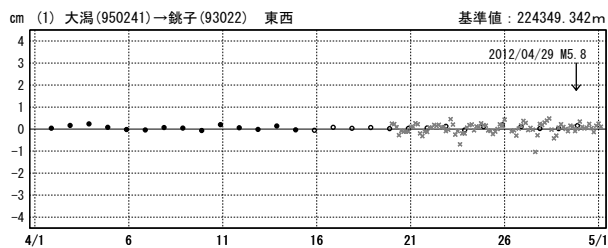

基線図

成分変化グラフ

期間：2012/04/01～2012/05/01 JST

期間：2012/04/01～2012/05/01 JST

●---[F3:最終解] ○---[R3:速報解] ×---[Q3:迅速解]

※東北地方太平洋沖地震に伴い、つくば1(茨城県)が変動したため、2011/3/11以降のQ3, R3解析においては解析時の固定点を与論(鹿児島県)へ変更している。