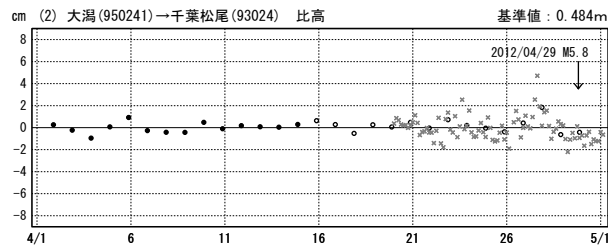

基線図

成分変化グラフ

期間：2012/04/01～2012/05/01 JST

期間：2012/04/01～2012/05/01 JST

●---[F3:最終解] ○---[R3:速報解] ×---[Q3:迅速解]

※東北地方太平洋沖地震に伴い、つくば1(茨城県)が変動したため、2011/3/11以降のQ3, R3解析においては解析時の固定点を与論(鹿児島県)へ変更している。