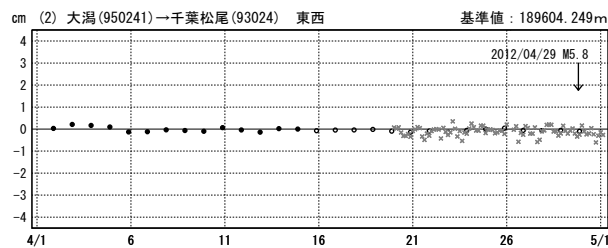

基線図

成分変化グラフ

期間：2012/04/01～2012/05/01 JST

期間：2012/04/01～2012/05/01 JST

●---[F3:最終解] ○---[R3:速報解] ×---[Q3:迅速解]

※東北地方太平洋沖地震に伴い、つくば1(茨城県)が変動したため、2011/3/11以降のQ3, R3解析においては解析時の固定点を与論(鹿児島県)へ変更している。