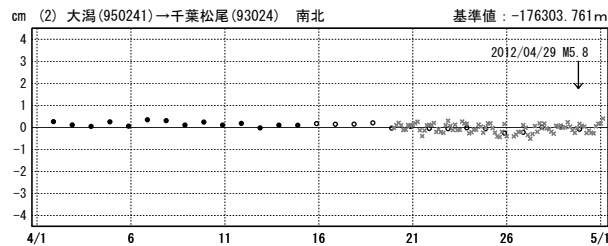

基線図

成分変化グラフ

期間：2012/04/01～2012/05/01 JST

期間：2012/04/01～2012/05/01 JST

●---[F3:最終解] ○---[R3:速報解] ×---[Q3:迅速解]

※東北地方太平洋沖地震に伴い、つくば1(茨城県)が変動したため、2011/3/11以降のQ3, R3解析においては解析時の固定点を与論(鹿児島県)へ変更している。