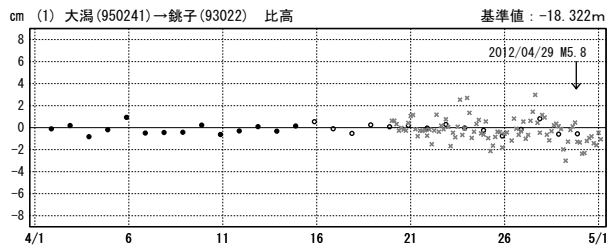

基線図

成分変化グラフ

期間：2012/04/01～2012/05/01 JST

期間：2012/04/01～2012/05/01 JST

●---[F3:最終解] ○---[R3:速報解] ×---[Q3:迅速解]

※東北地方太平洋沖地震に伴い、つくば1(茨城県)が変動したため、2011/3/11以降のQ3, R3解析においては解析時の固定点を与論(鹿児島県)へ変更している。