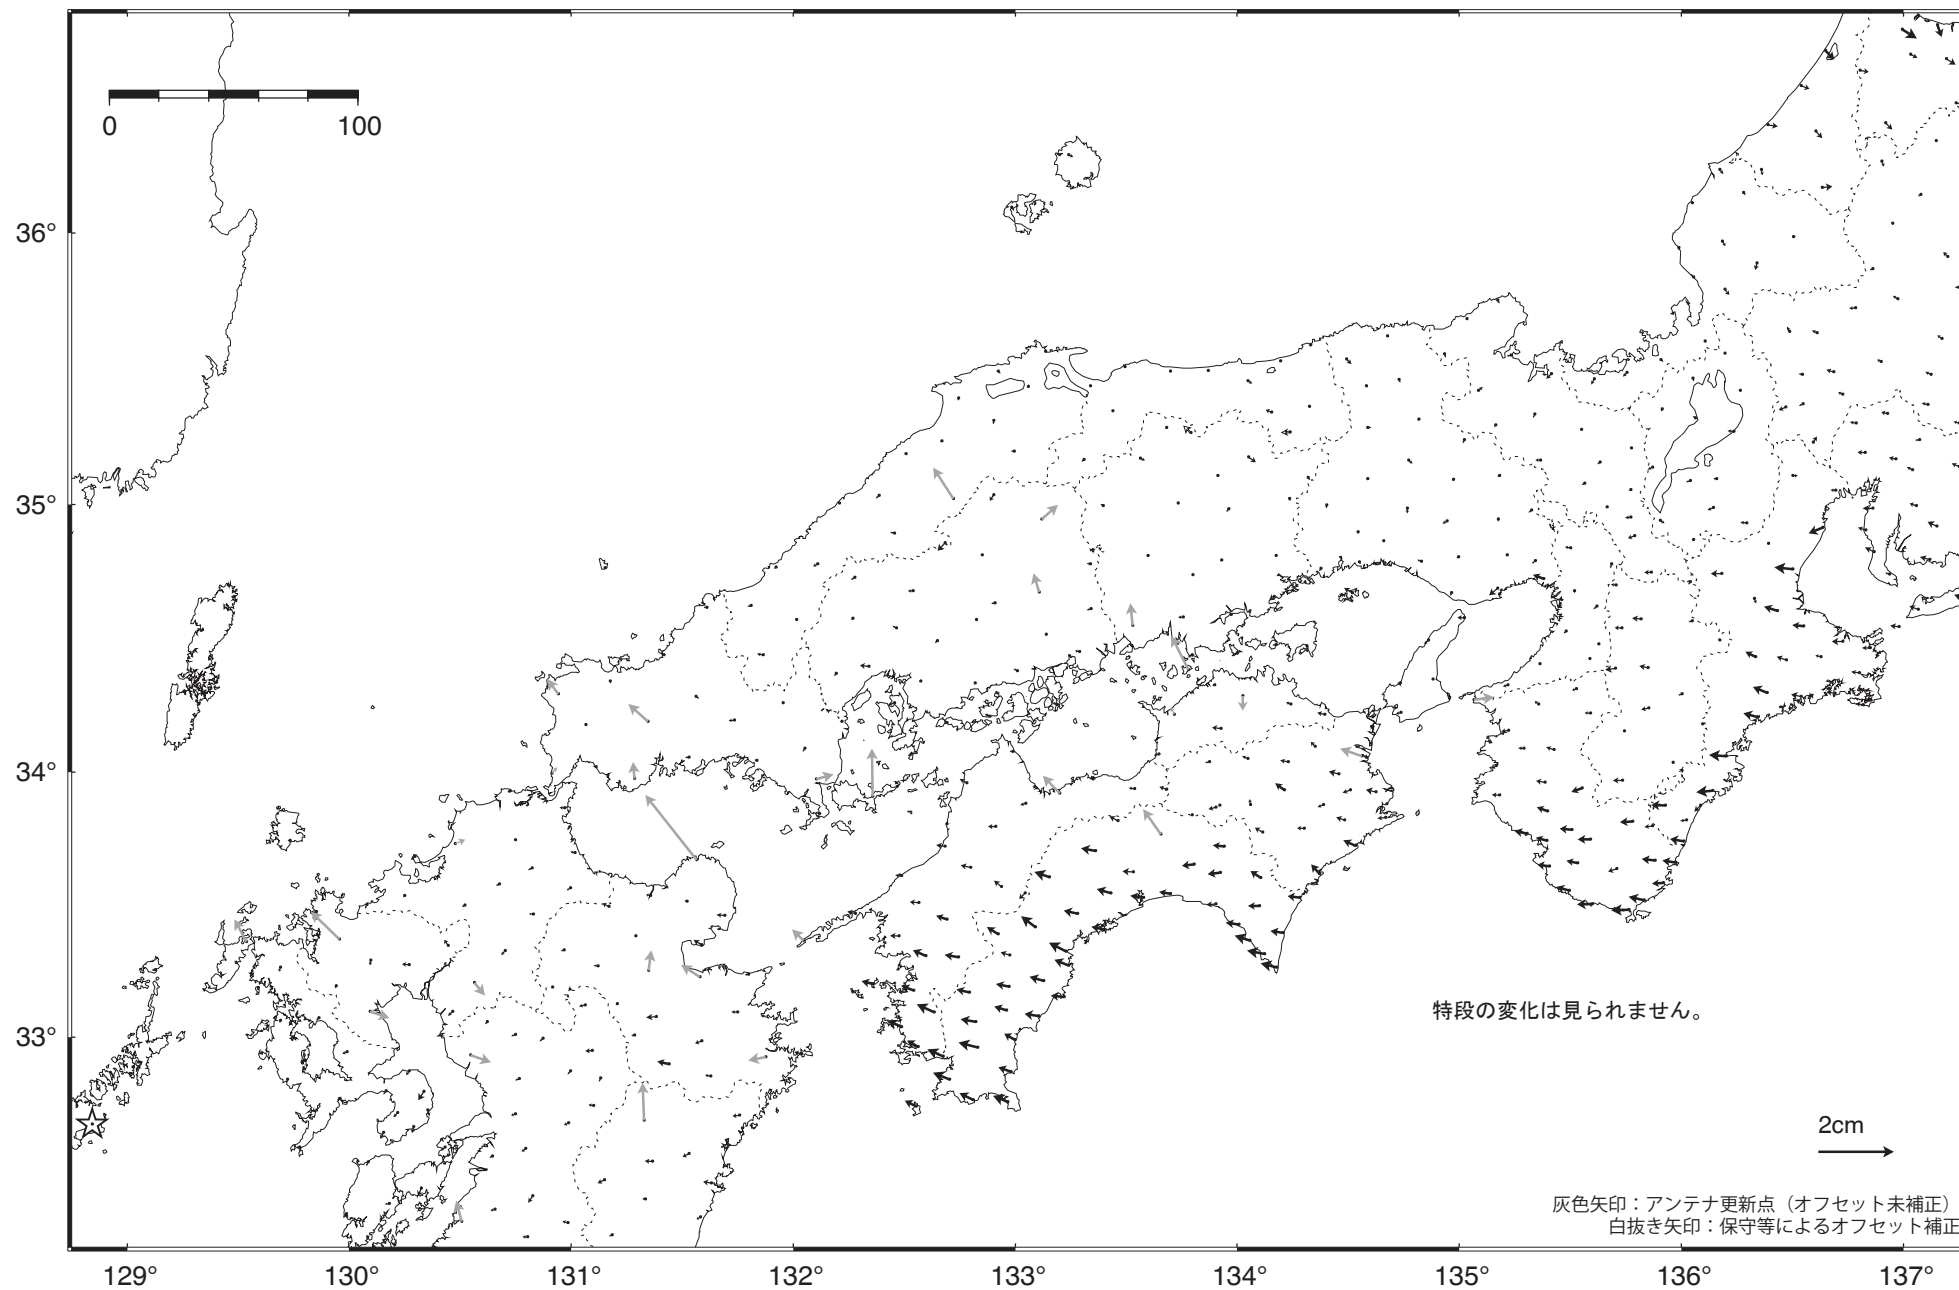

近畿・中国・四国地方の地殻変動（水平）－1ヶ月－

基準期間：2012/01/20 -- 2012/01/26 [F 3：最終解]

比較期間：2012/02/20 -- 2012/02/26 [R 3：速報解]

※東北地方太平洋沖地震に伴い、つくば1（茨城県）が変動したため、2011/3/11以降のQ3、R3解析においては解析時の固定点を与論（鹿児島県）へ変更している。

☆ 固定局：福江（長崎県）

国土地理院