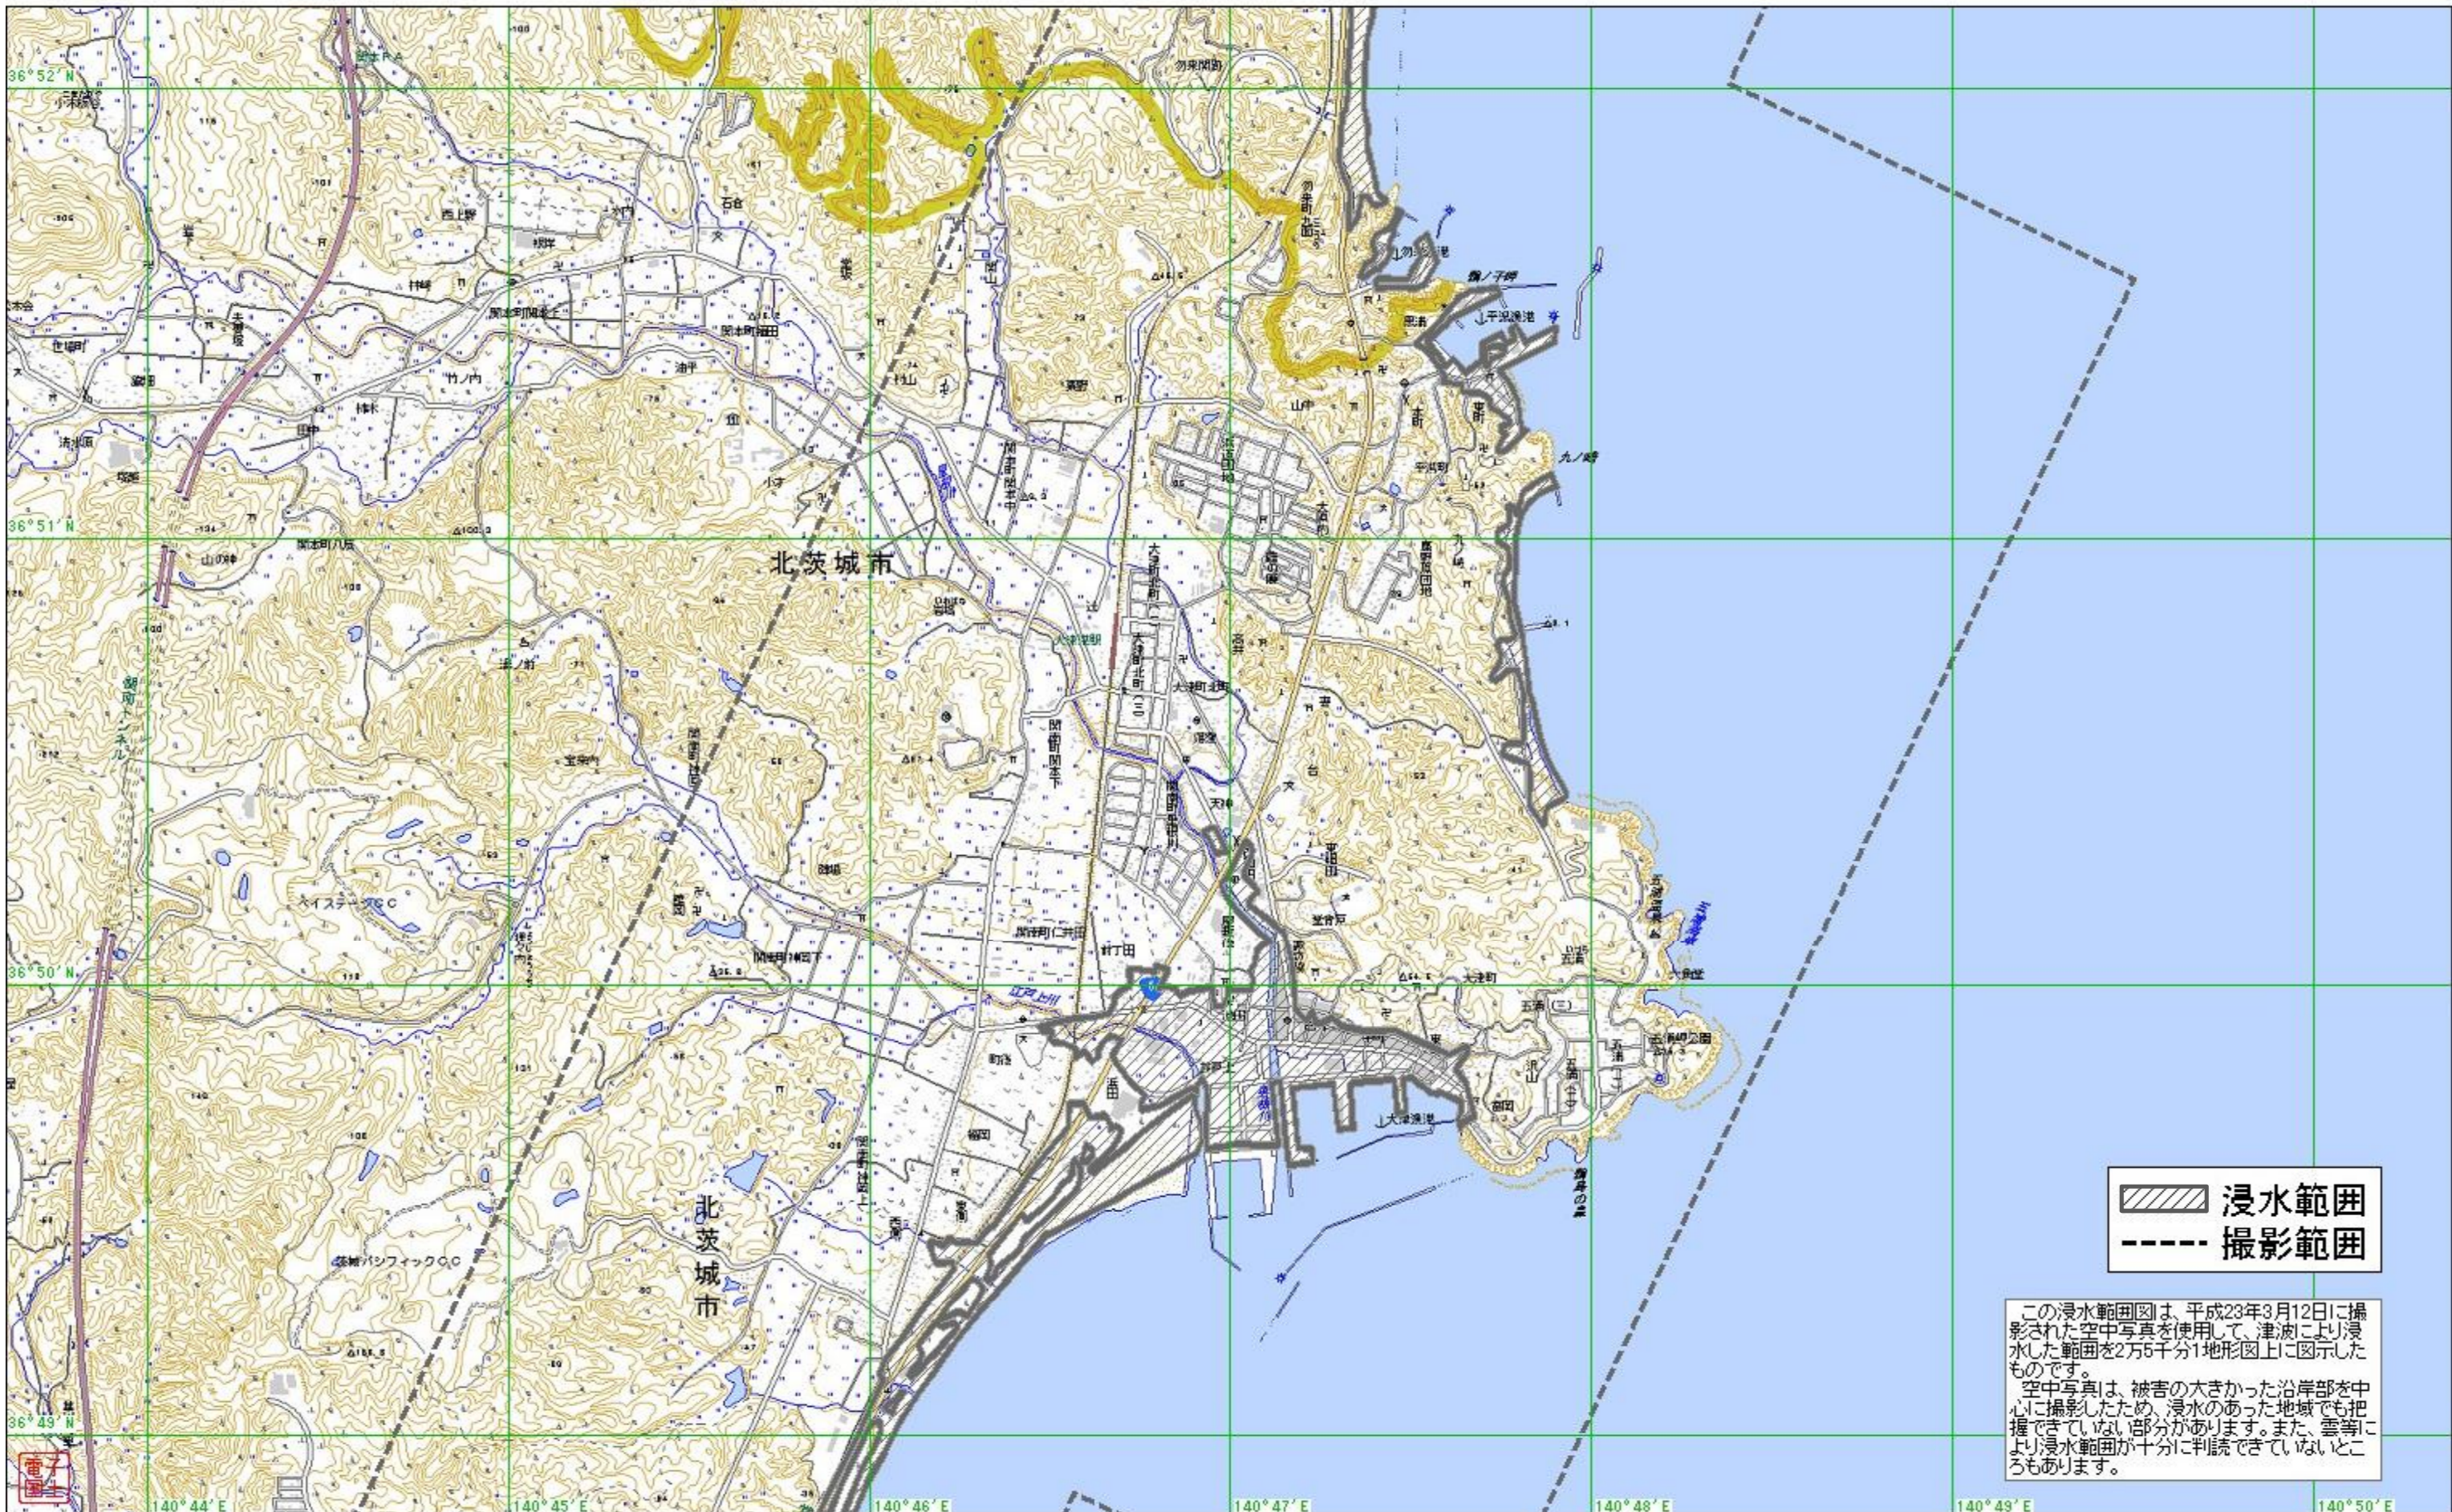

N 36:52:10.94 E 140:43:36.44

N 36:52:10.94 E 140:50:23.30

N 36:48:49.02 E 140:43:36.44

1km

N 36:48:49.02 E 140:50:23.30

平成23年9月15日 第2版