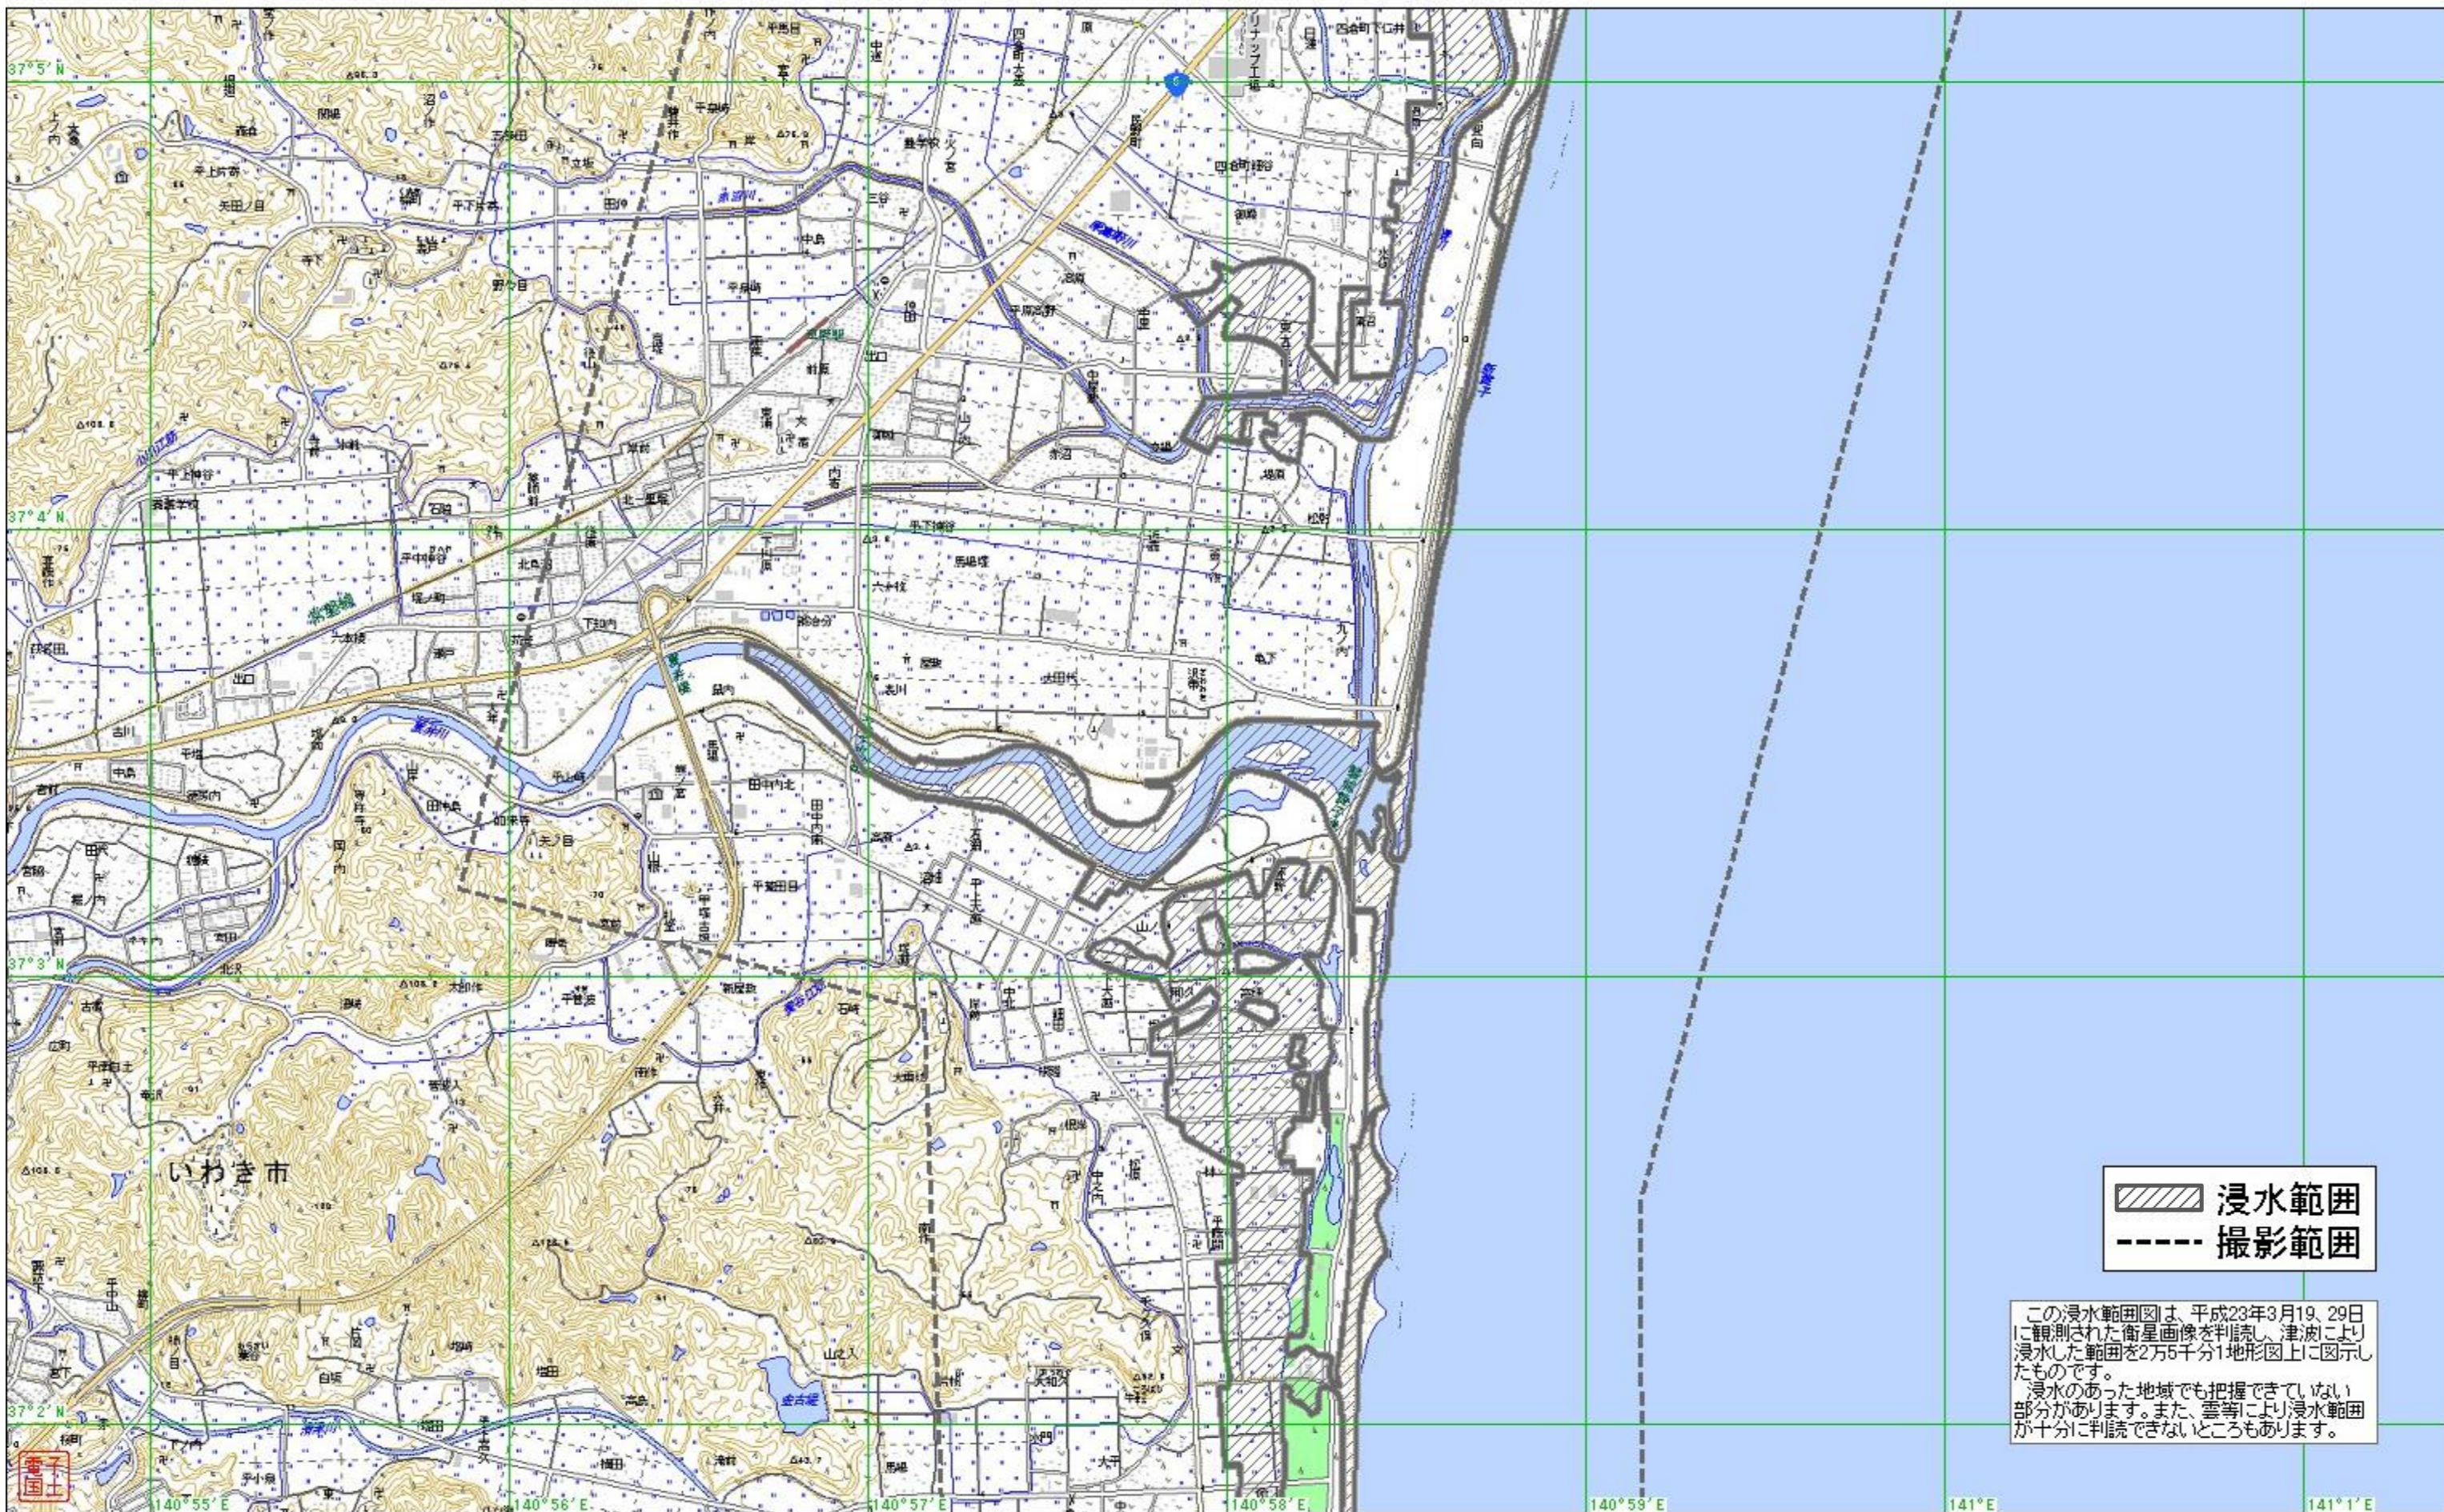

N 37:05:09.78 E 140:54:35.98

N 37:05:09.78 E 141:01:24.00

N 37:01:47.87 E 140:54:35.98

1km

N 37:01:47.87 E 141:01:24.00

平成23年9月15日 第2版