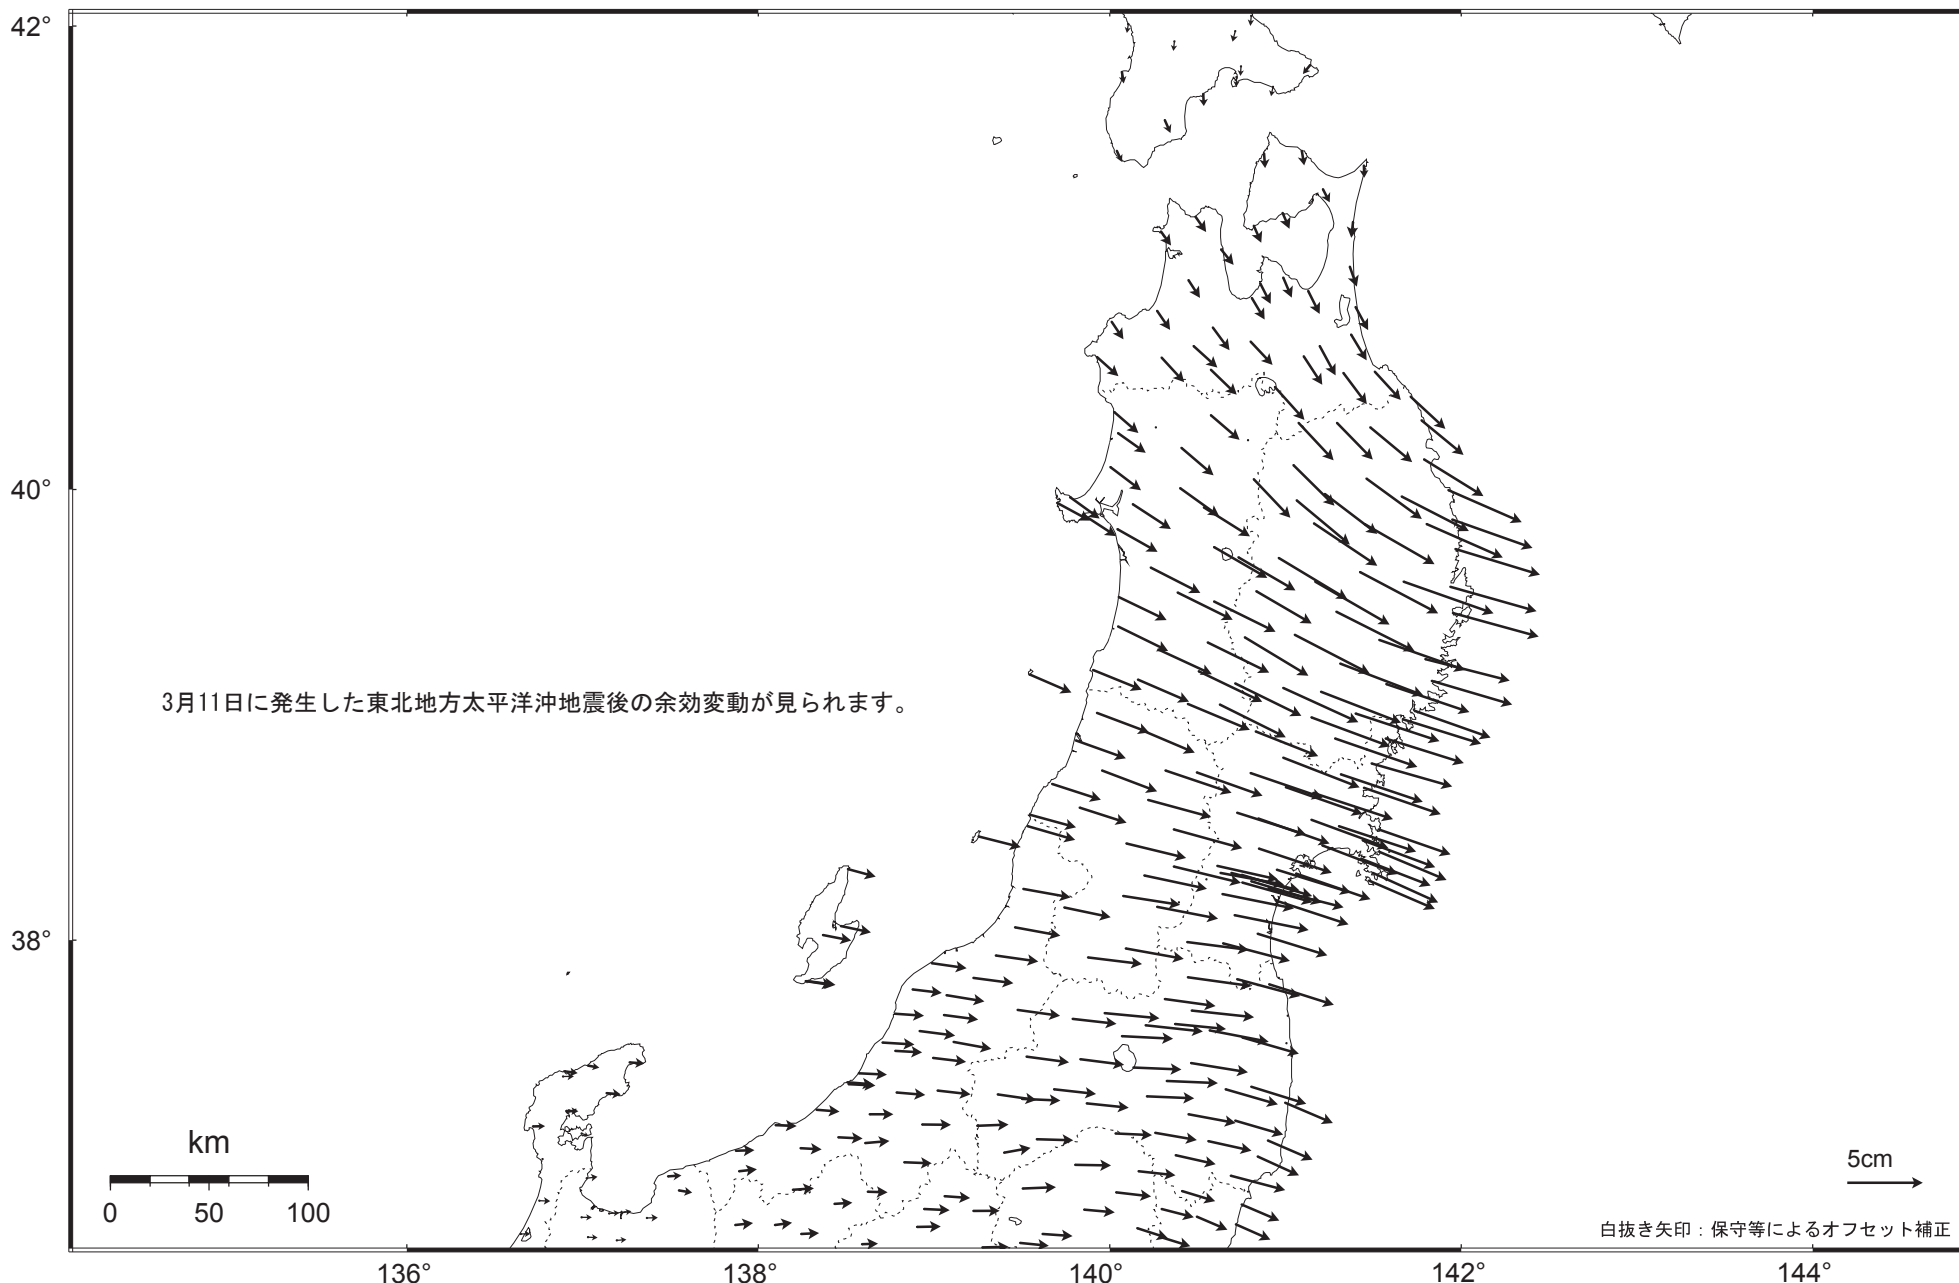

### 東北地方の地殻変動（水平）－1ヶ月－

基準期間： 2011/05/25 ～ 2011/05/31 [F 3：最終解]

比較期間： 2011/06/24 ～ 2011/06/30 [R 3：速報解]

☆ 固定局：福江（長崎県）

※東北地方太平洋沖地震に伴い、つくば1（茨城県）が変動したため、2011/3/11以降のQ3、R3解析においては解析時の固定点を与論（鹿児島県）へ変更している。