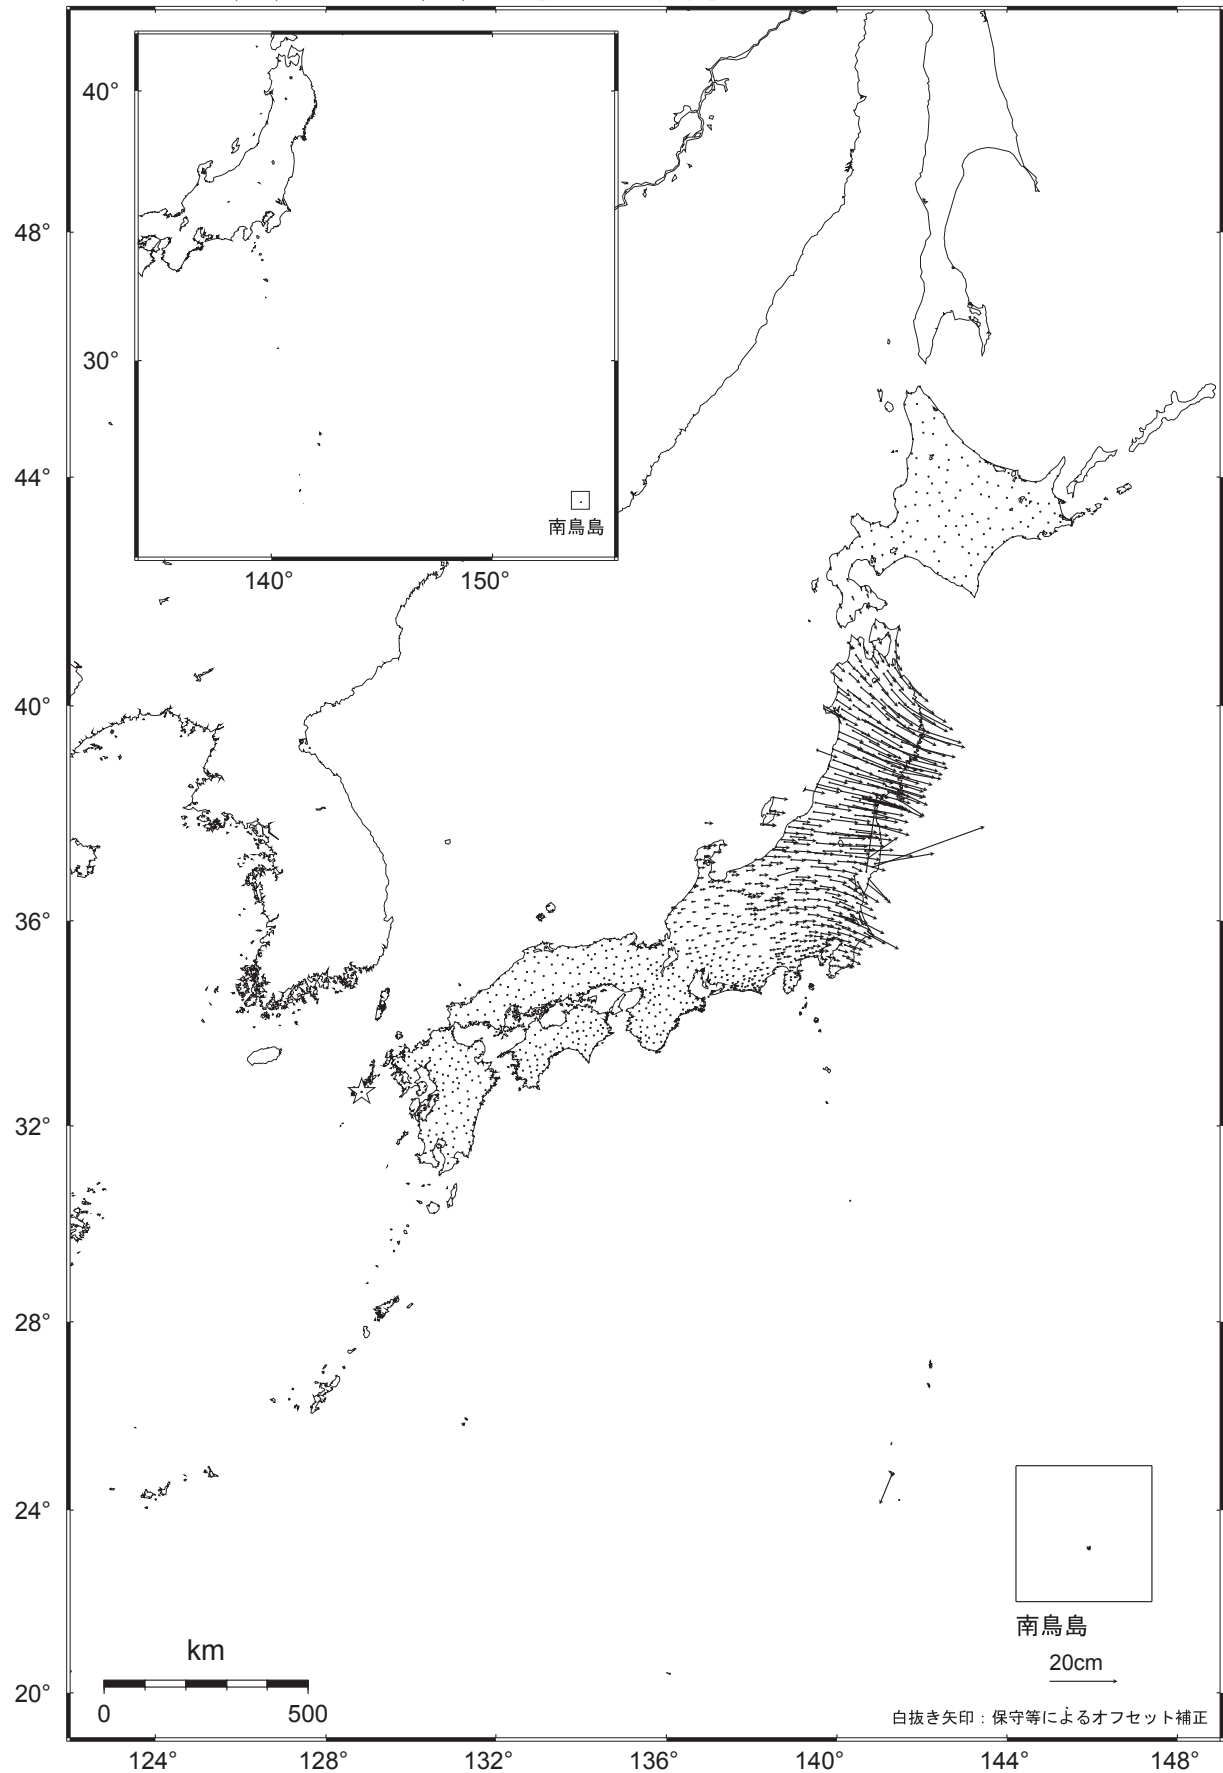

全国の地殻変動（水平）－1ヶ月－

基準期間：2011/03/25～2011/03/31 [F3：最終解]

比較期間：2011/04/24～2011/04/30 [R3：速報解]

☆ 固定局：福江（950462）

- ・3月11日に発生した東北地方太平洋沖地震後の余効変動が見られます。
- ・4月11日に発生した福島県浜通りの地震に伴う地殻変動が見られます。

※東北地方太平洋沖地震に伴い、つくば1（92110）が変動したため、2011/3/11以降のQ3、R3解析においては解析時の固定点を与論（950495）へ変更している。