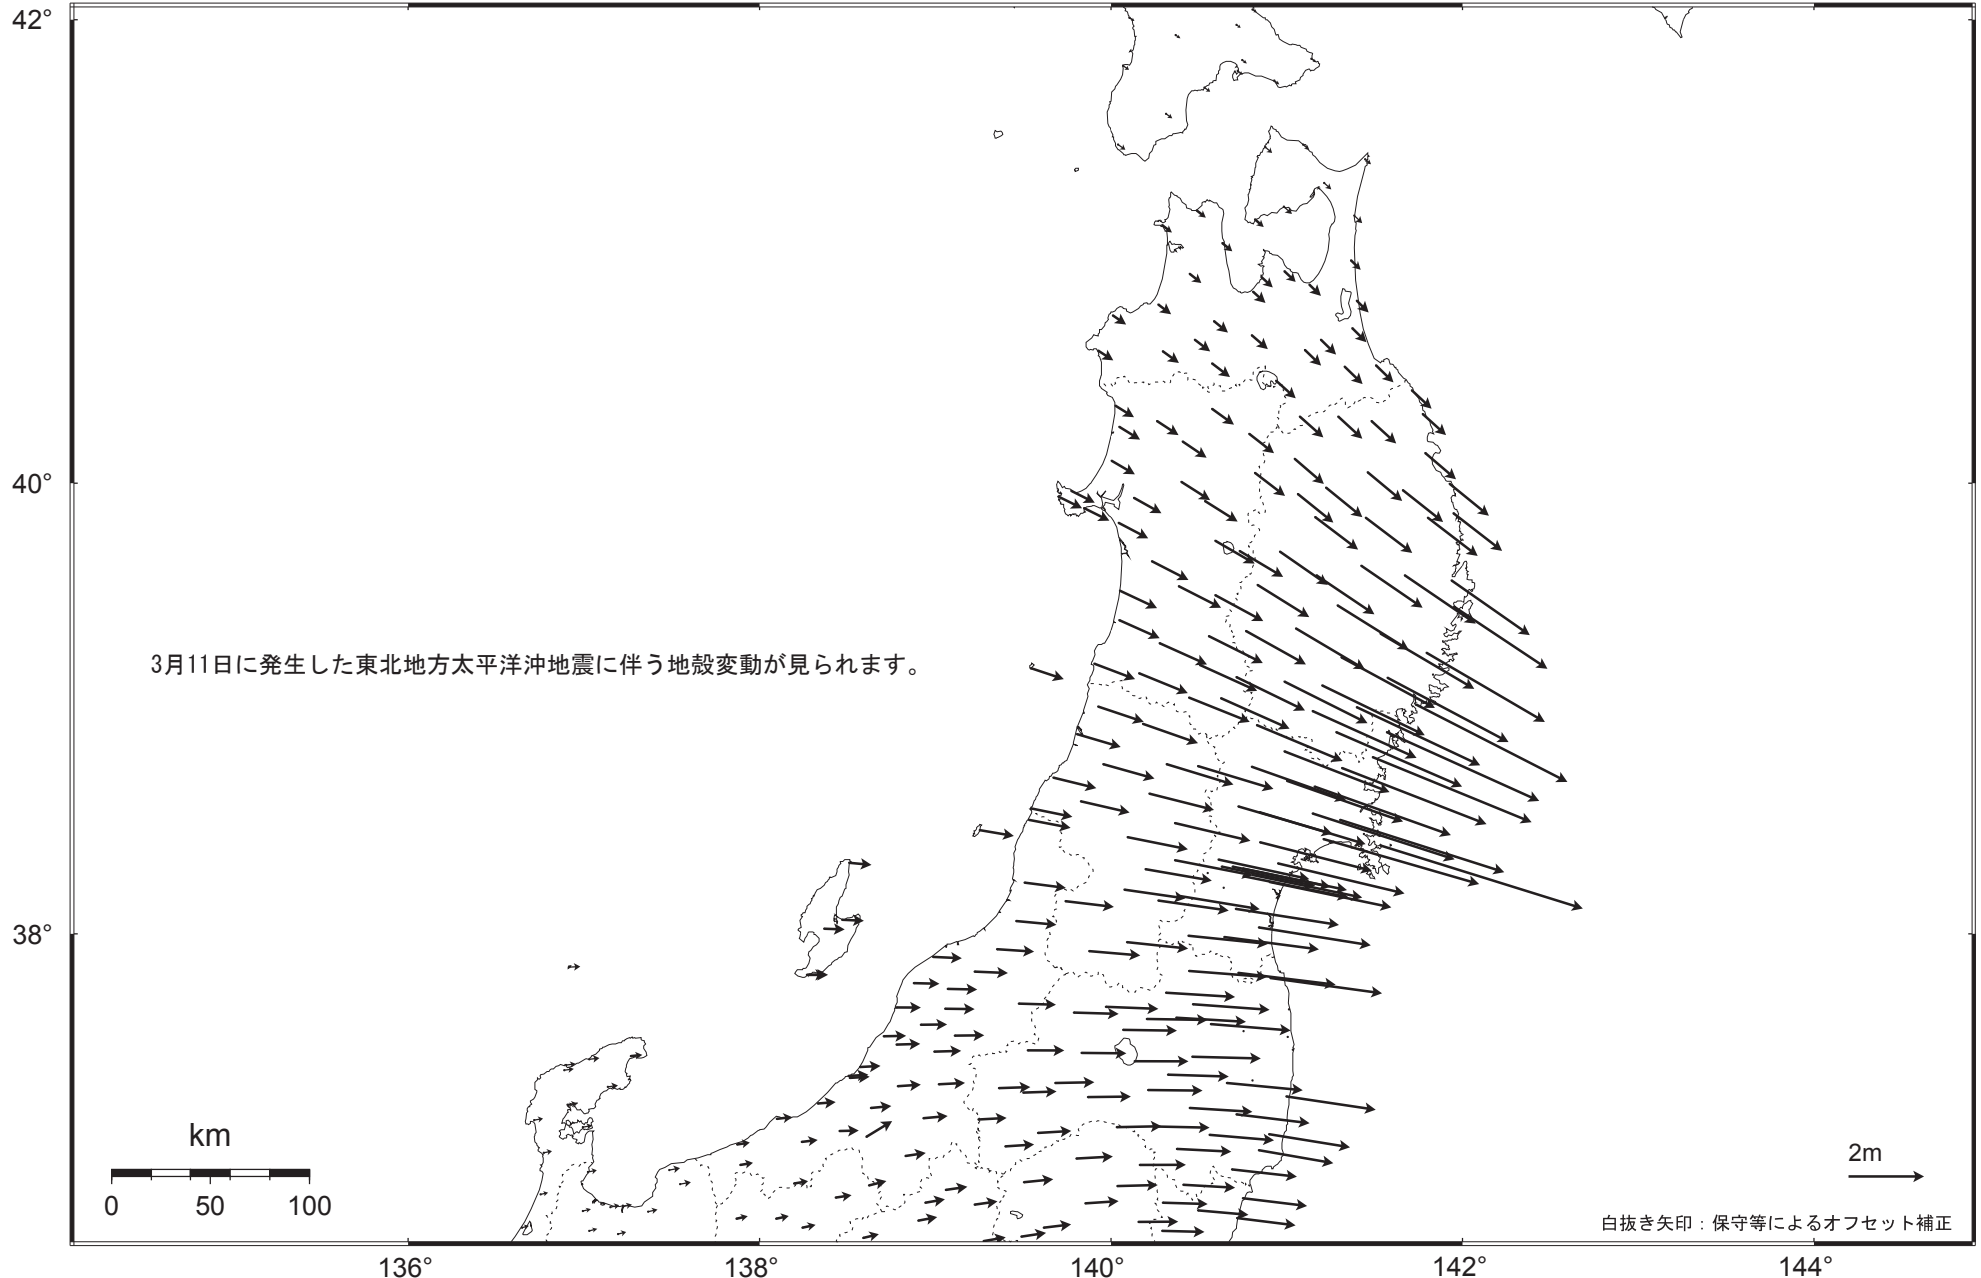

東北地方の地殻変動（水平）－1ヶ月－

基準期間：2011.02.22 ～ 2011.02.28 [F3：最終解]

比較期間：2011.03.25 ～ 2011.03.31 [R3：速報解]

☆ 固定局：福江（950462）

※東北地方太平洋沖地震に伴い、つくば1（92110）が変動したため、2011/3/11以降のQ3、R3解析においては固定点を与論（950495）へ変更している。