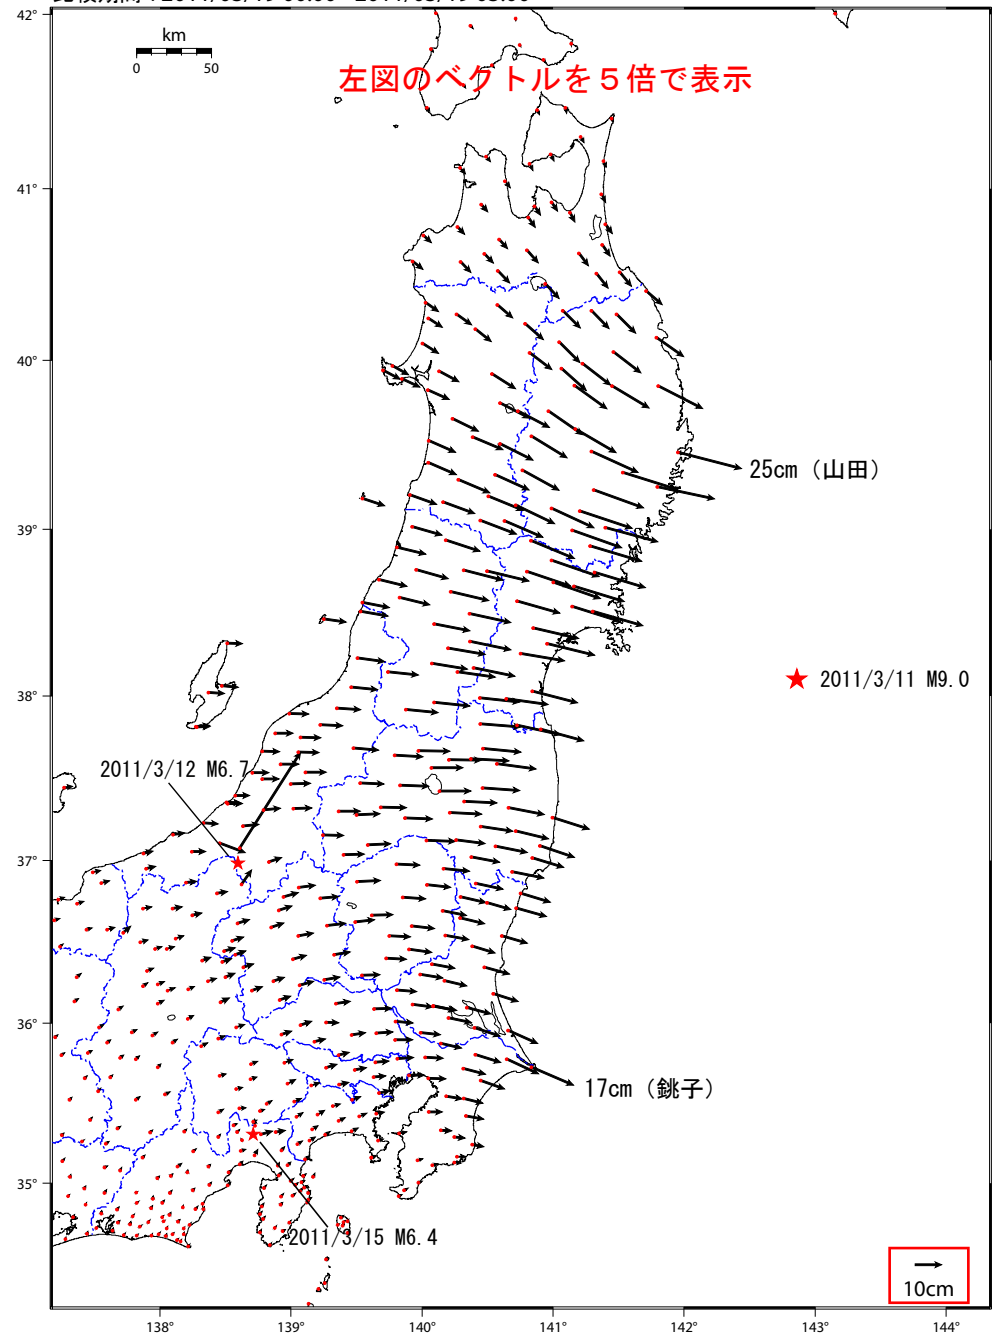

基準期間 : 2011/03/11 18:00 - 2011/03/11 21:00
比較期間 : 2011/03/19 00:00 - 2011/03/19 03:00

[Q3迅速解]

☆固定局 : 三隅 (950388)

国土地理院

基準期間 : 2011/03/11 18:00 - 2011/03/11 21:00
比較期間 : 2011/03/19 00:00 - 2011/03/19 03:00

[Q3迅速解]

☆固定局 : 三隅 (950388)

国土地理院