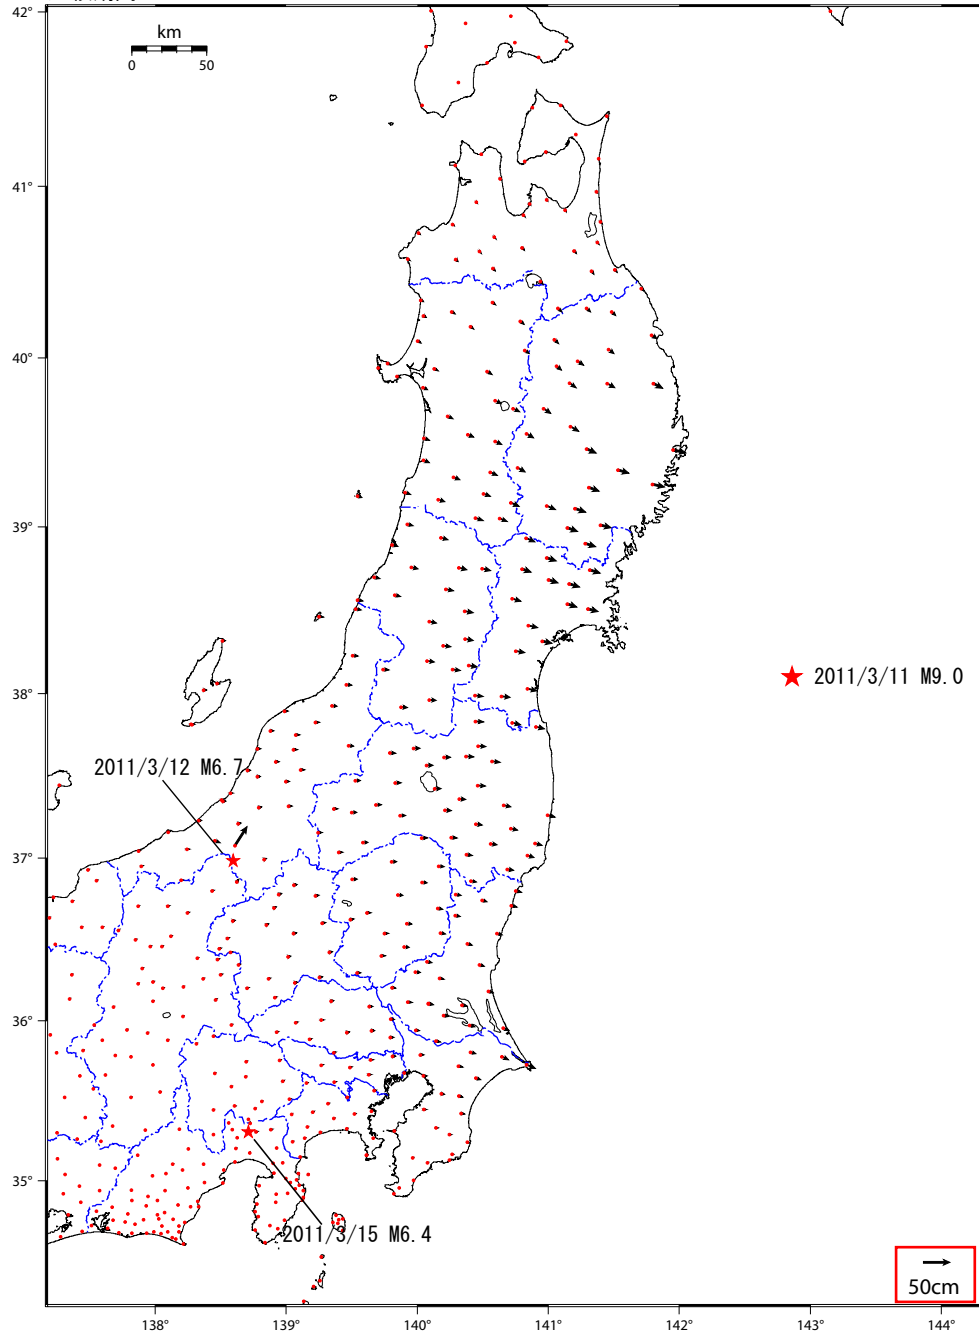

基準期間 : 2011/03/11 18:00 - 2011/03/11 21:00
比較期間 : 2011/03/19 00:00 - 2011/03/19 03:00

[Q3迅速解]

☆固定局 : 三隅 (950388)

国土地理院

基準期間 : 2011/03/11 18:00 - 2011/03/11 21:00
比較期間 : 2011/03/19 00:00 - 2011/03/19 03:00

[Q3迅速解]

☆固定局 : 三隅 (950388)

国土地理院