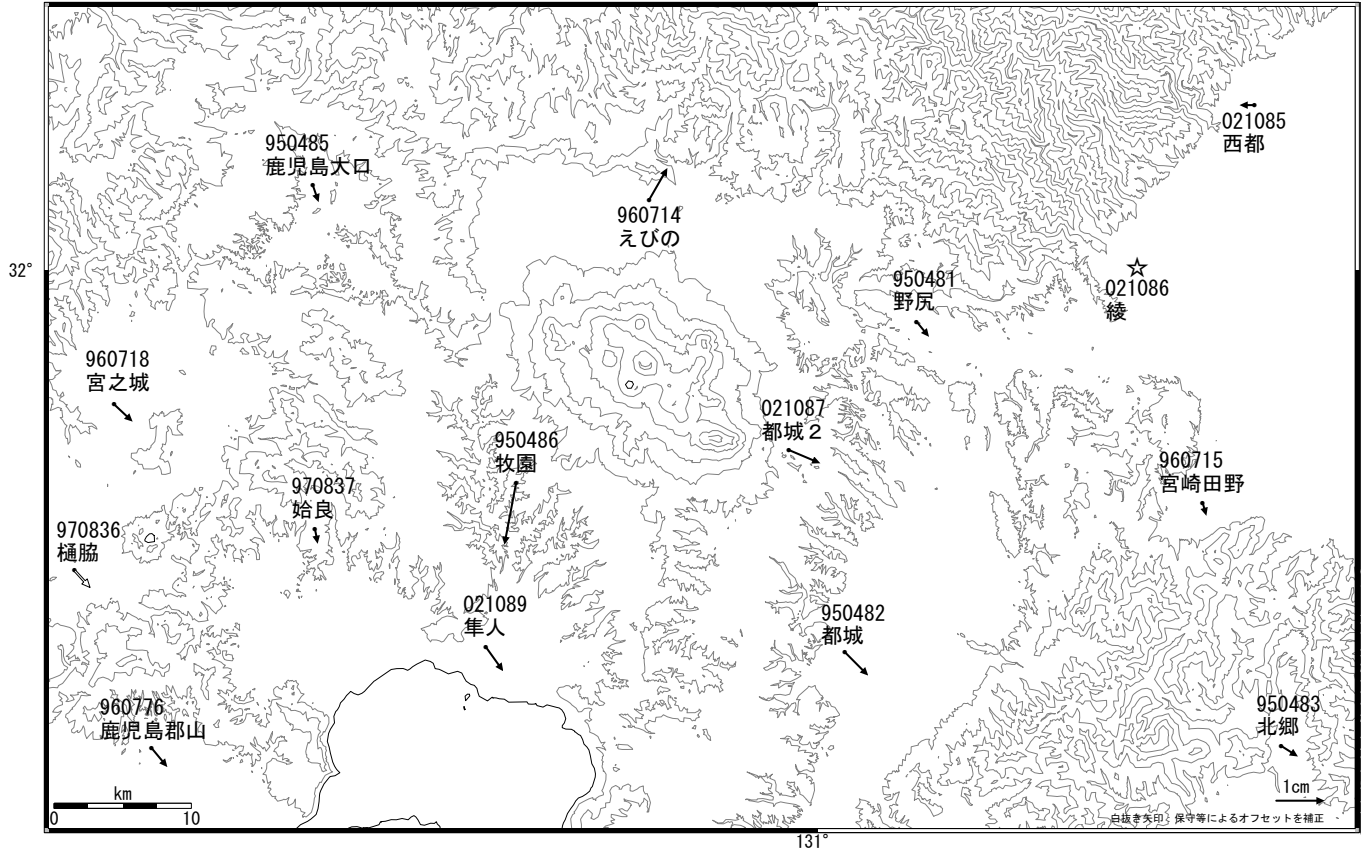

霧島山周辺の地殻変動(水平)

地殻変動(2010年1月~2010年9月)

基準期間: 2010/01/01-2010/01/10 [F3: 最終解]
 比較期間: 2010/09/21-2010/09/30 [R3: 速報解]

☆固定局: 綾(021086)

地殻変動(2009年1月~2009年9月)

基準期間: 2009/01/01-2009/01/10 [F3: 最終解]
 比較期間: 2009/09/21-2009/09/30 [F3: 最終解]

☆固定局: 綾(021086)