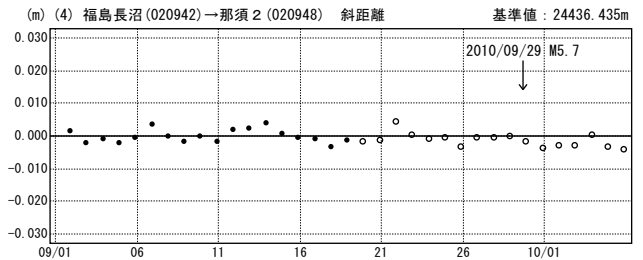

# 福島県中通りの地震(9月29日, M5.7)前後の地殻変動

この地震に伴うごくわずかな地殻変動が見られる。

基線図

基線変化グラフ

期間：2010/09/01～2010/10/05 JST

期間：2010/09/01～2010/10/05 JST

● — [F3:最終解] ○ — [R3:速報解]