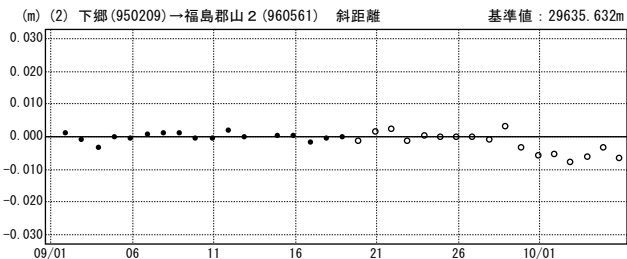

# 福島県中通りの地震(9月29日, M5.7)前後の地殻変動

この地震に伴うごくわずかな地殻変動が見られる。

基線図

基線変化グラフ

期間：2010/09/01～2010/10/05 JST

期間：2010/09/01～2010/10/05 JST

● — [F3:最終解] ○ — [R3:速報解]