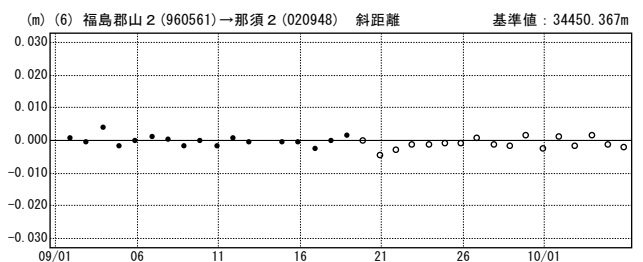

# 福島県中通りの地震(9月29日, M5.7)前後の地殻変動

この地震に伴うごくわずかな地殻変動が見られる。

基線図

基線変化グラフ

期間：2010/09/01～2010/10/05 JST

期間：2010/09/01～2010/10/05 JST

● — [F3:最終解] ○ — [R3:速報解]