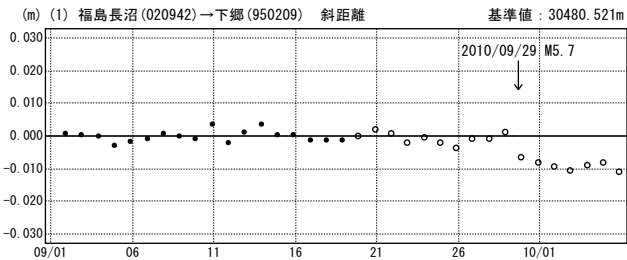

# 福島県中通りの地震(9月29日, M5.7)前後の地殻変動

この地震に伴うごくわずかな地殻変動が見られる。

基線図

基線変化グラフ

期間：2010/09/01～2010/10/05 JST

期間：2010/09/01～2010/10/05 JST

● — [F3:最終解] ○ — [R3:速報解]