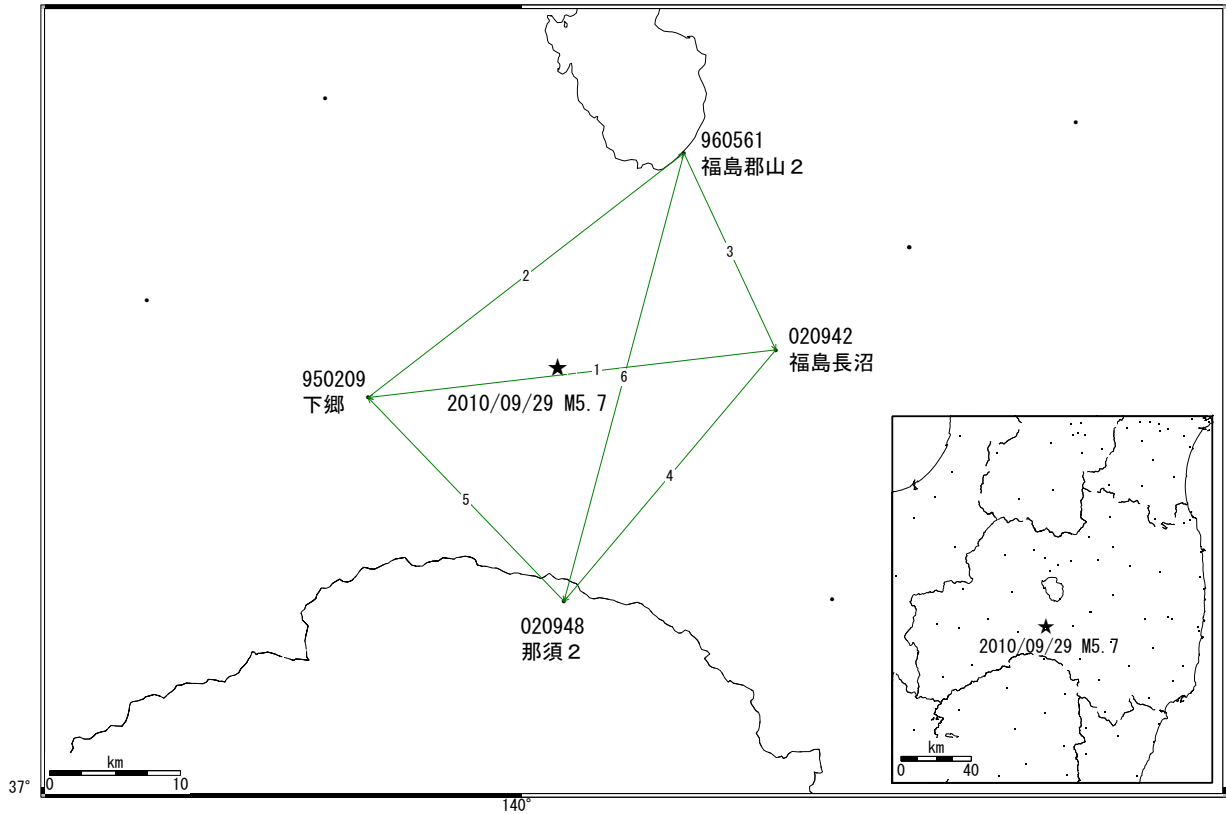

# 福島県中通りの地震(9月29日, M5.7)前後の地殻変動

この地震に伴うごくわずかな地殻変動が見られる。

基線図

基線変化グラフ

期間：2010/09/01～2010/10/05 JST

期間：2010/09/01～2010/10/05 JST

● — [F3:最終解] ○ — [R3:速報解]