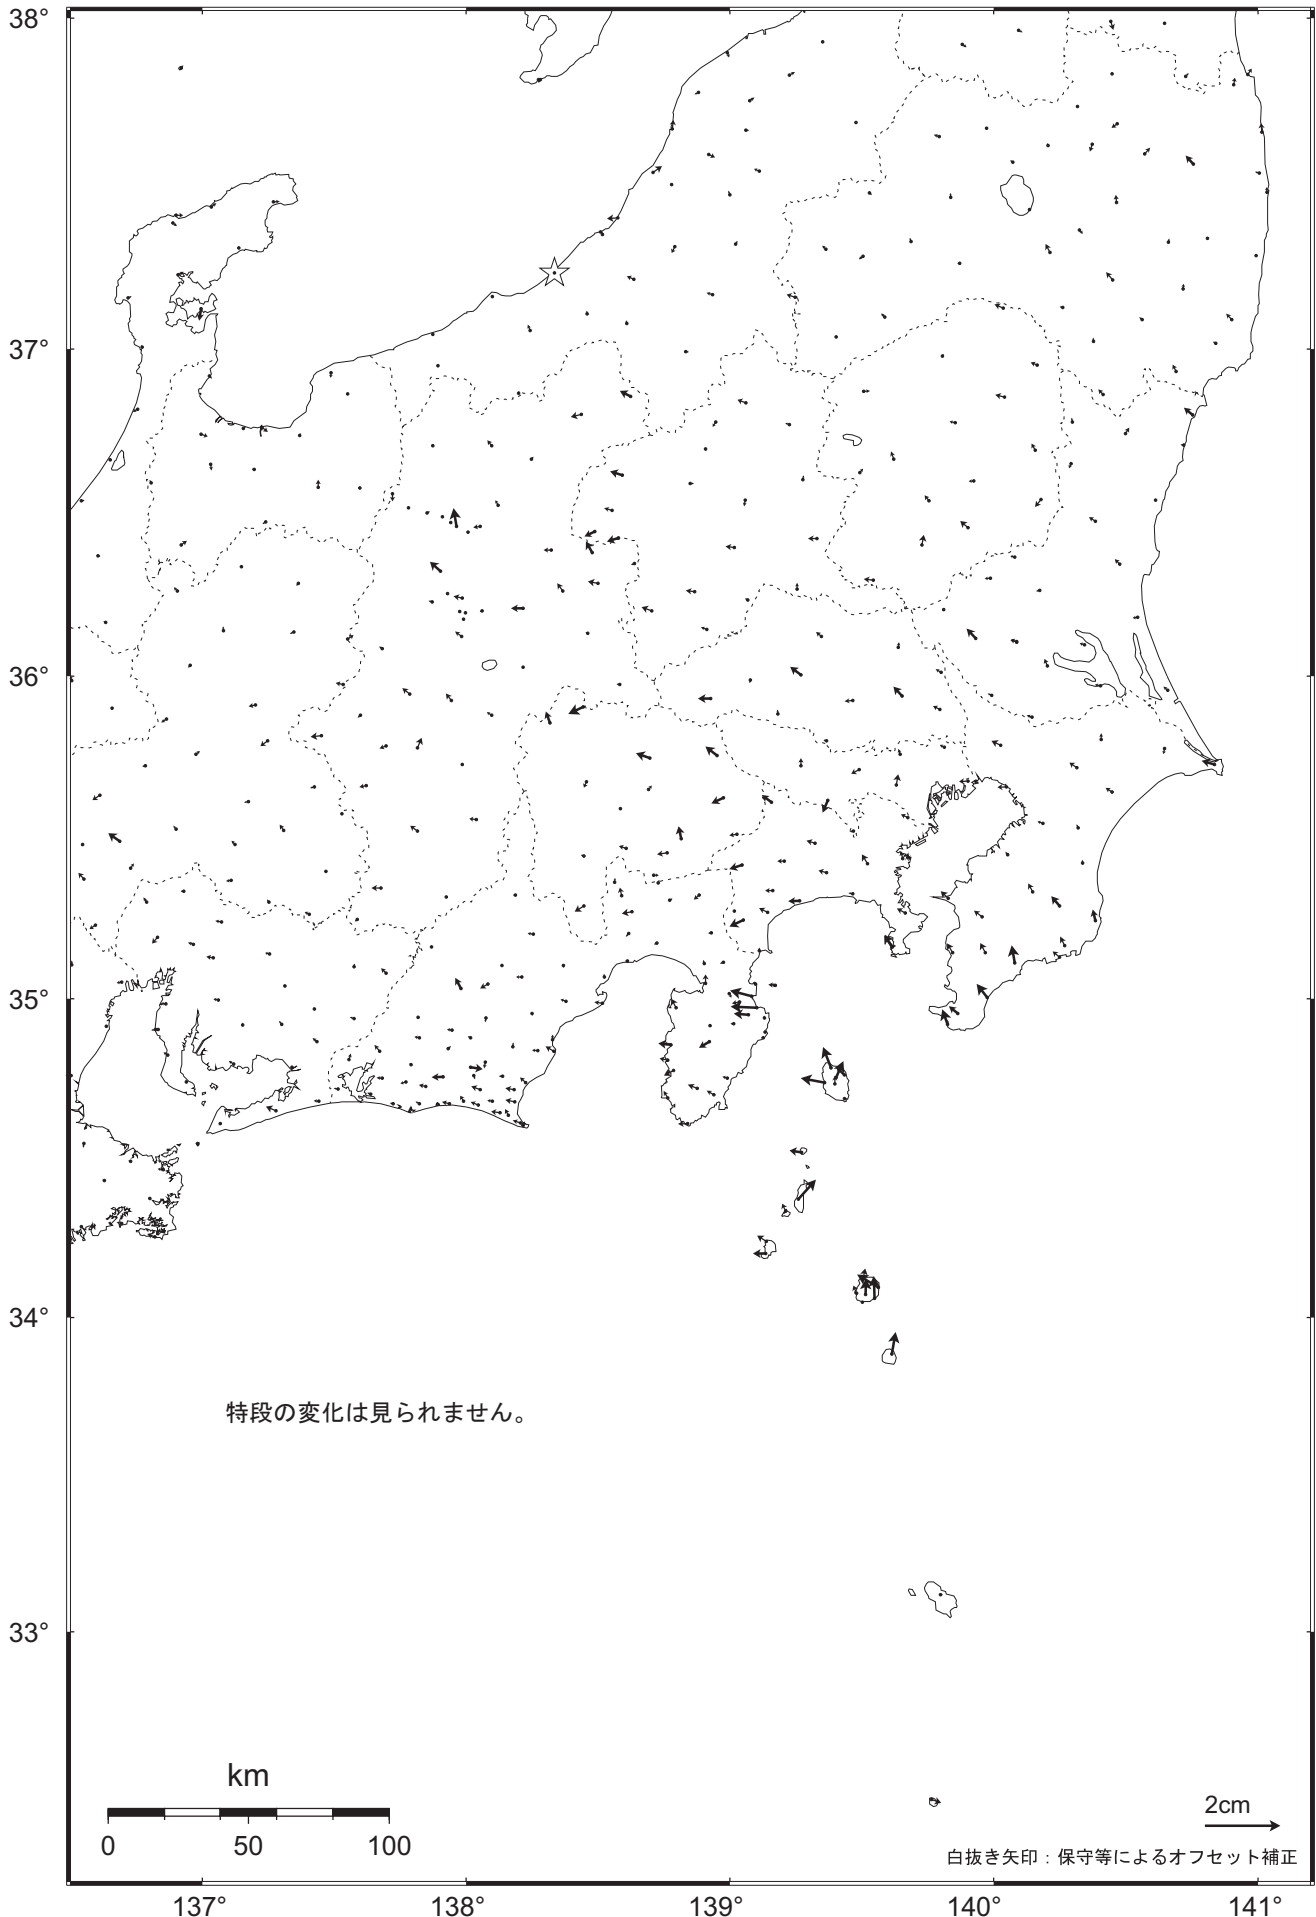

関東・中部地方の地殻変動（水平）－1ヶ月－

基準期間：2010.08.22～2010.08.28 [F3：最終解]

比較期間：2010.09.22～2010.09.28 [R3：速報解]

☆ 固定局：大湊（950241）