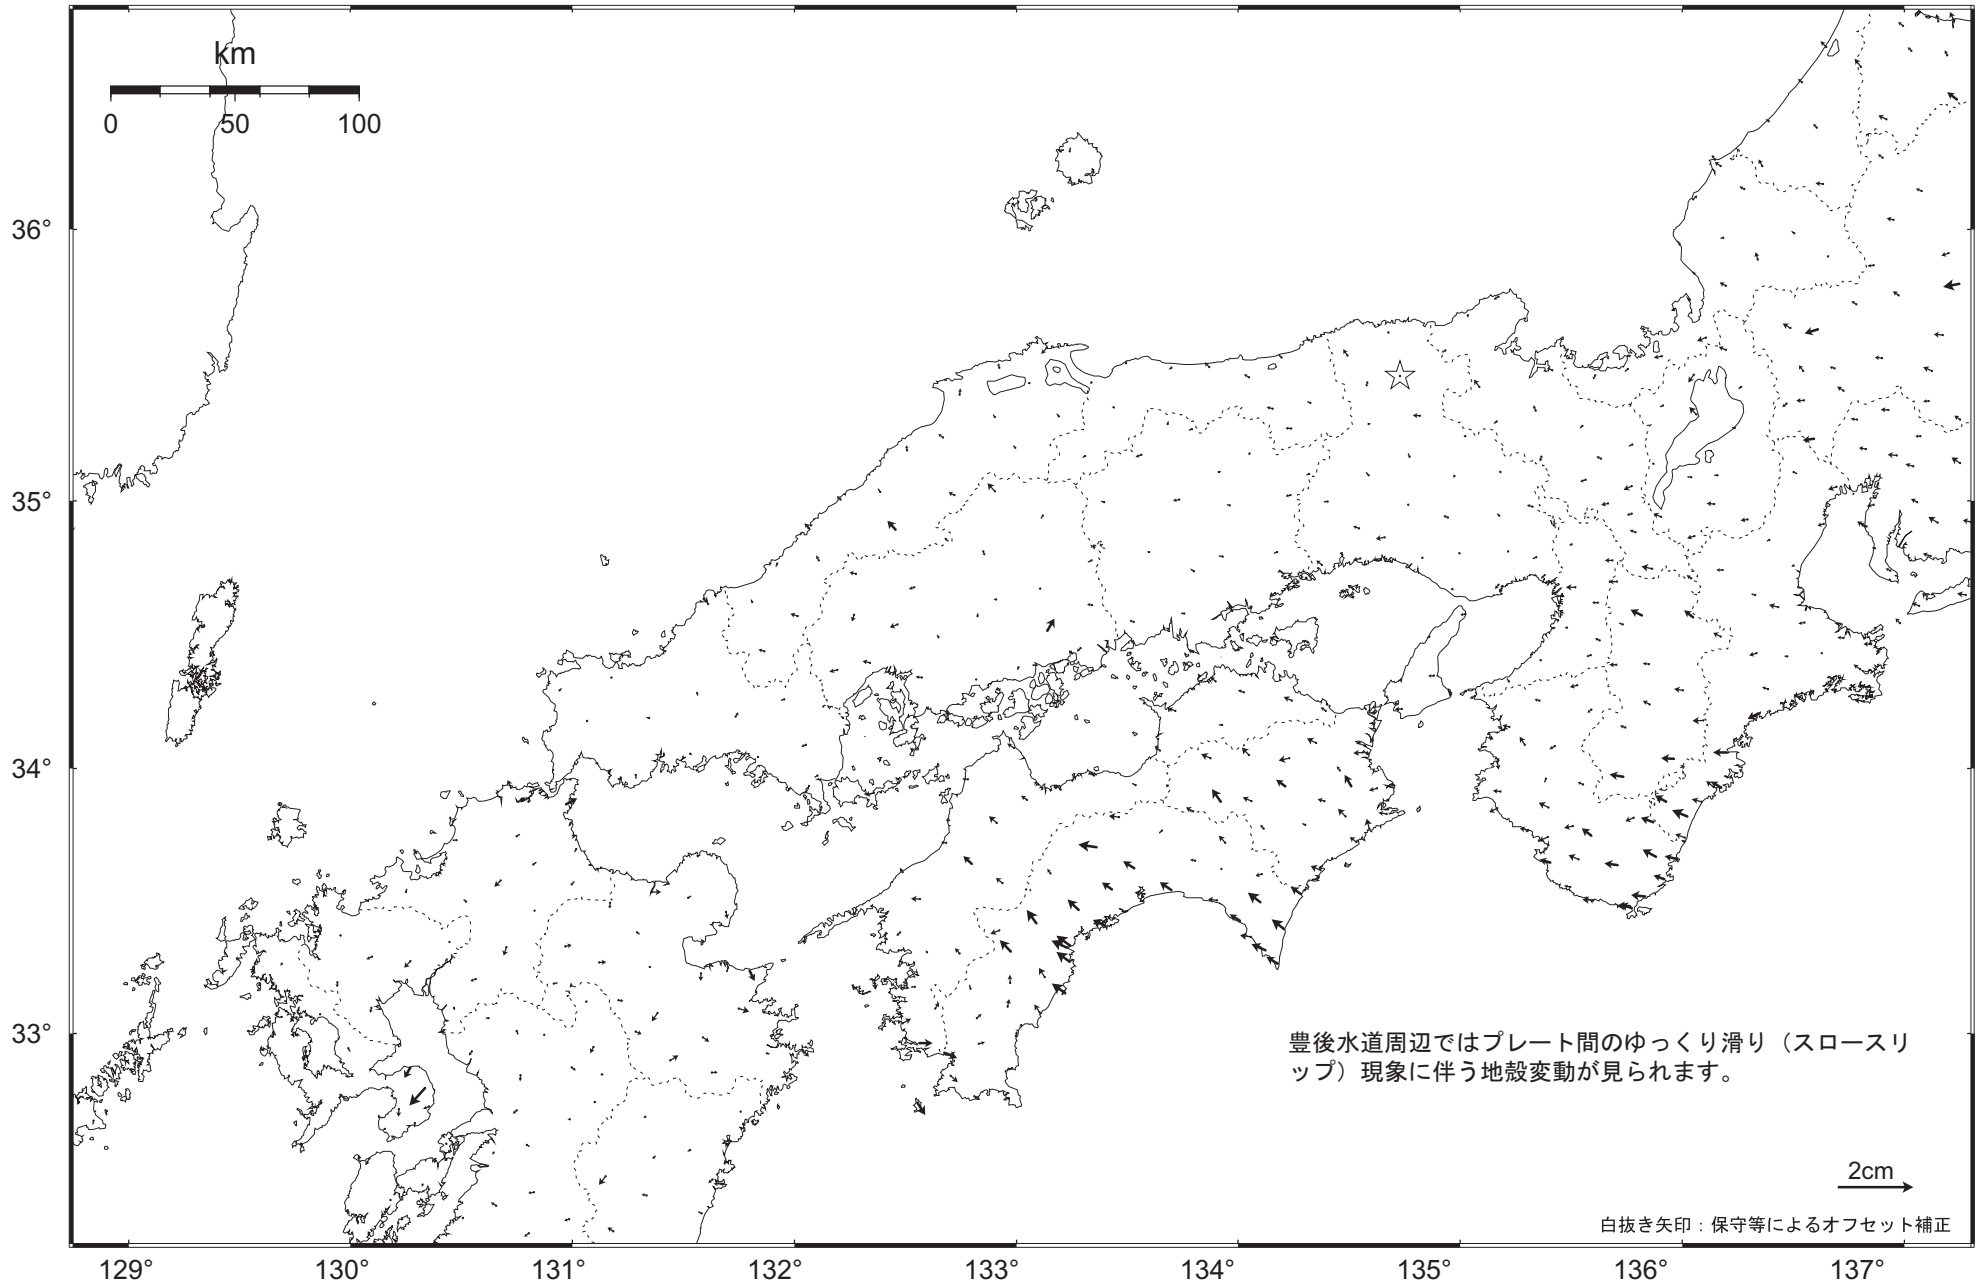

近畿・中国・四国地方の地殻変動（水平）－1ヶ月－

基準期間： 2010.04.23 ～ 2010.04.29 [F3：最終解]

比較期間： 2010.05.23 ～ 2010.05.29 [R3：速報解]

☆ 固定局：兵庫日高（960646）