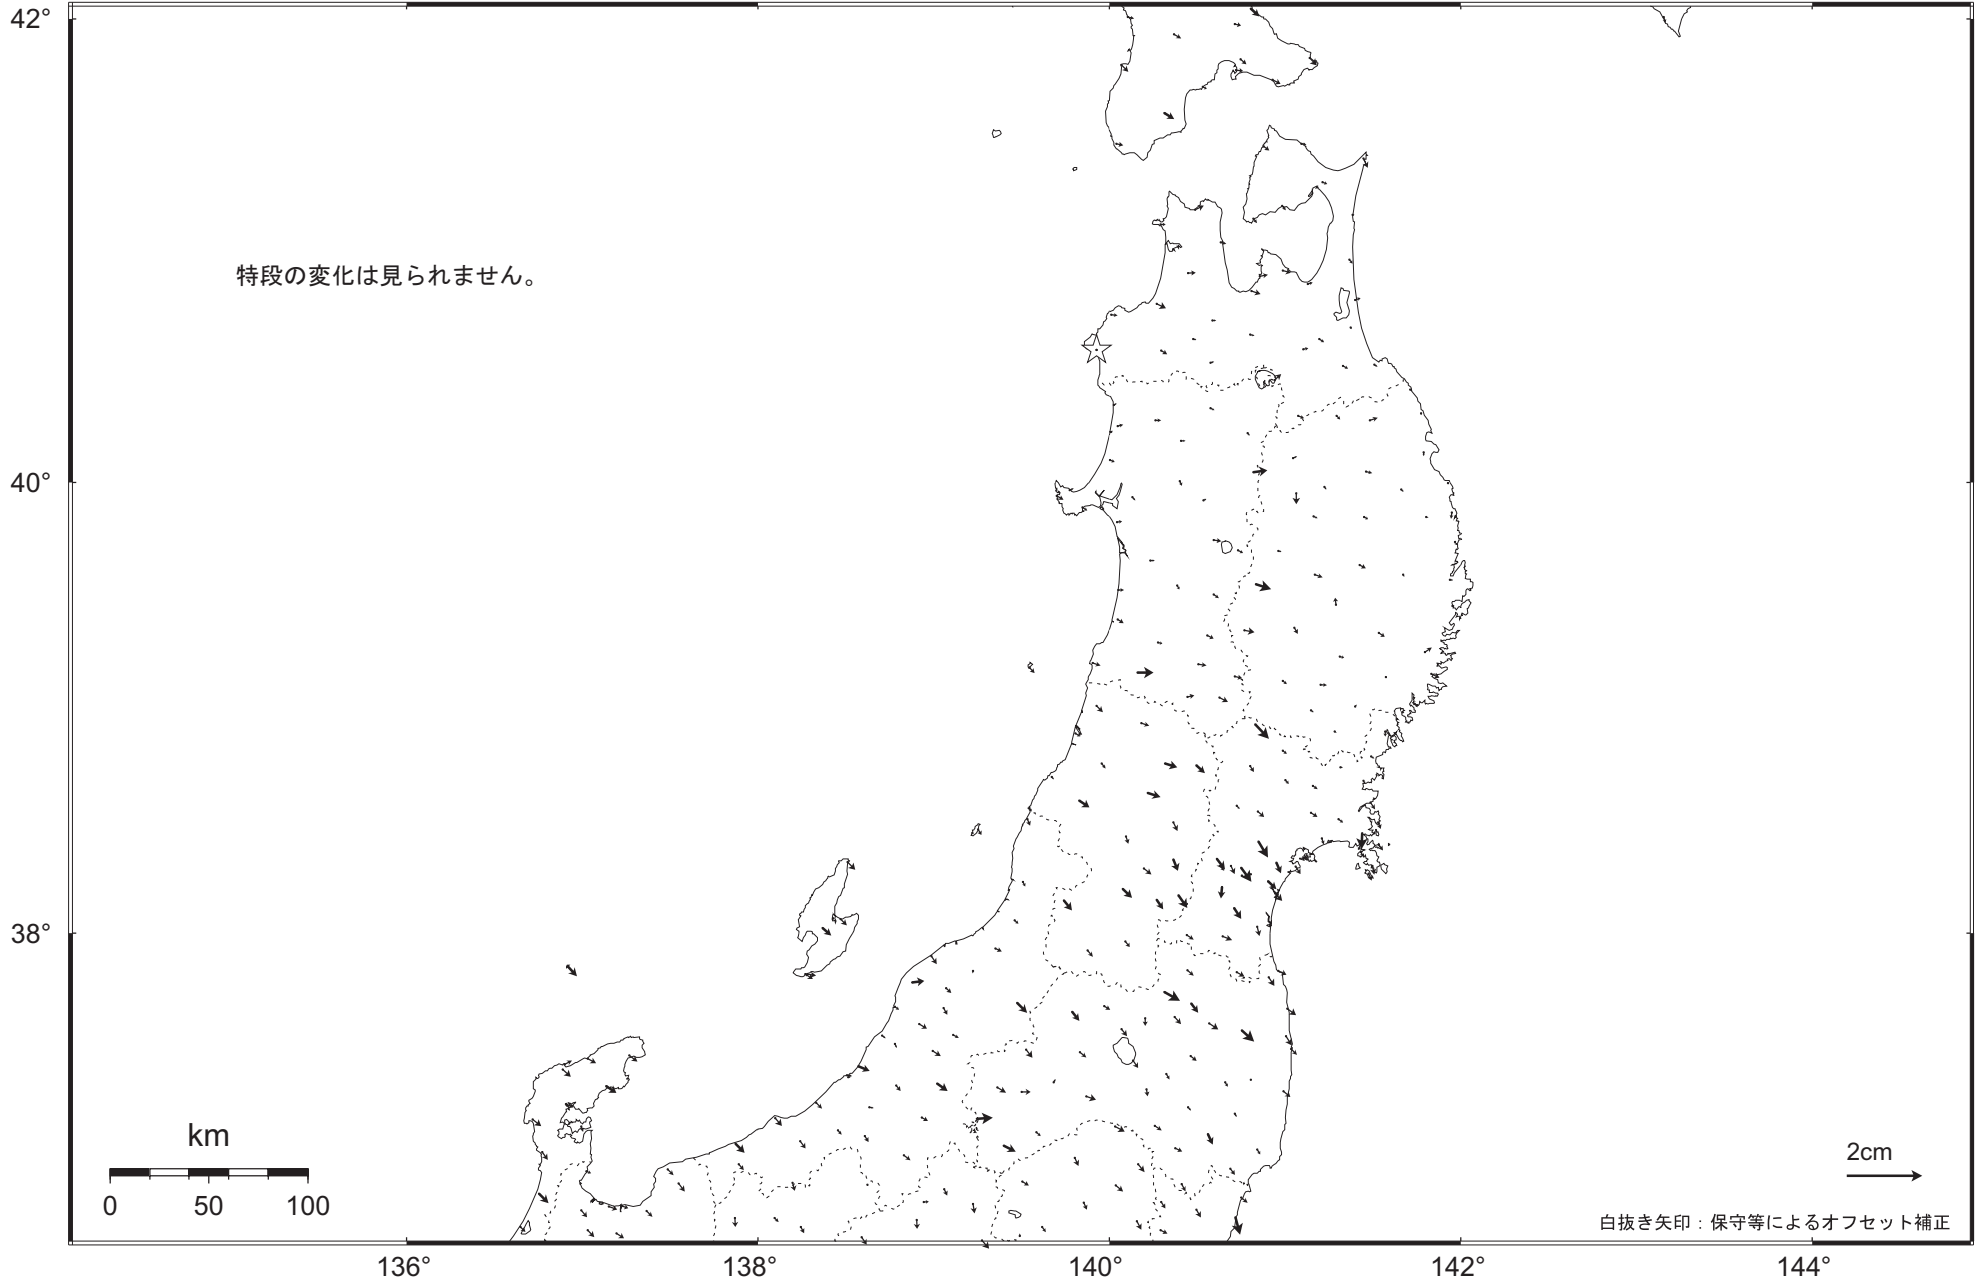

東北地方の地殻変動（水平）－1ヶ月－

基準期間： 2010. 04. 23 ～ 2010. 04. 29 [F 3：最終解]

比較期間： 2010. 05. 23 ～ 2010. 05. 29 [R 3：速報解]

☆ 固定局：岩崎（950154）