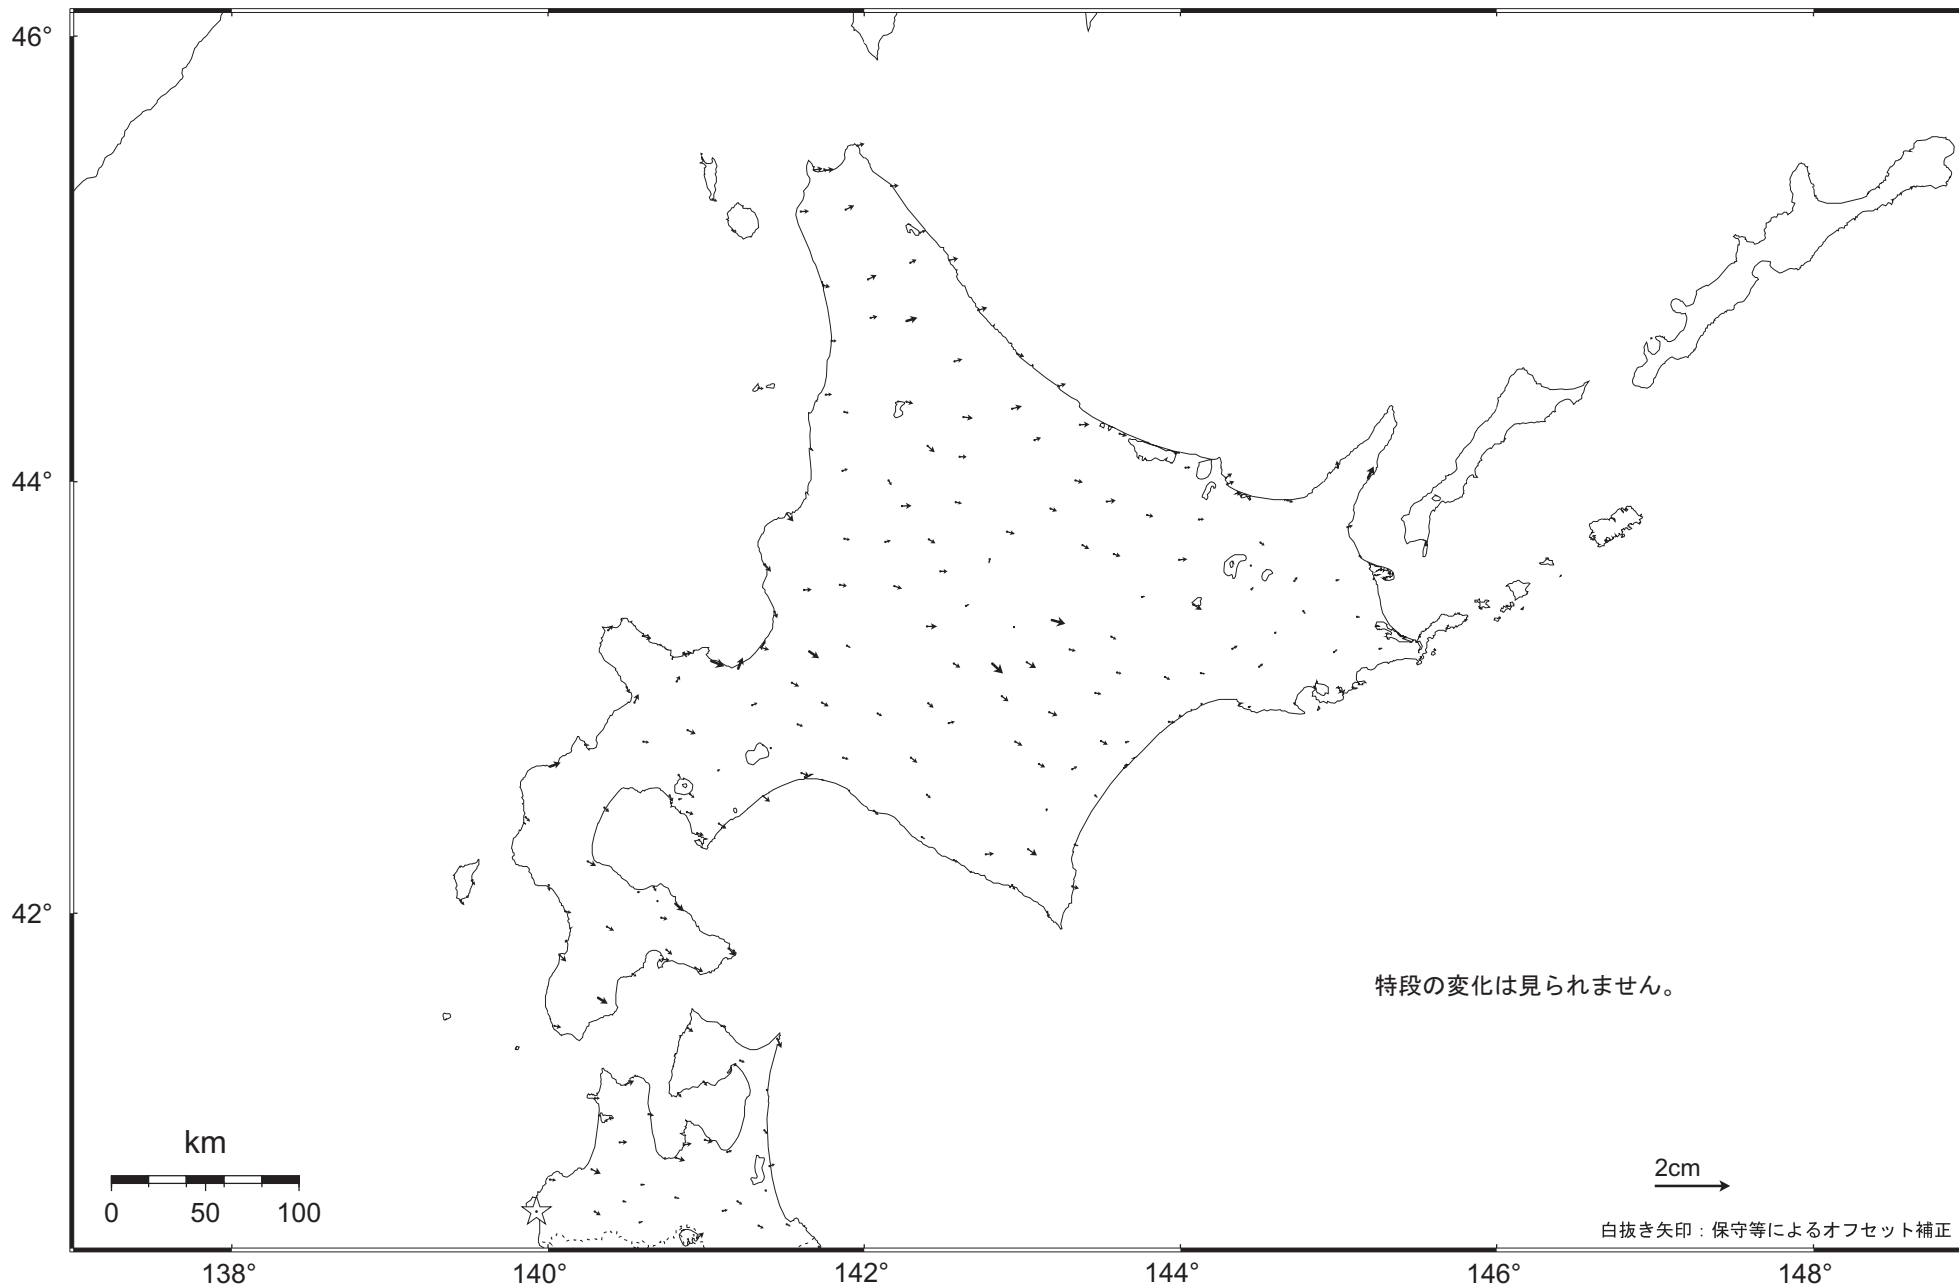

# 北海道地方の地殻変動（水平）－1ヶ月－

基準期間： 2010.04.23 ~ 2010.04.29 [F3：最終解]

比較期間： 2010.05.23 ~ 2010.05.29 [R3：速報解]

☆ 固定局：岩崎（950154）