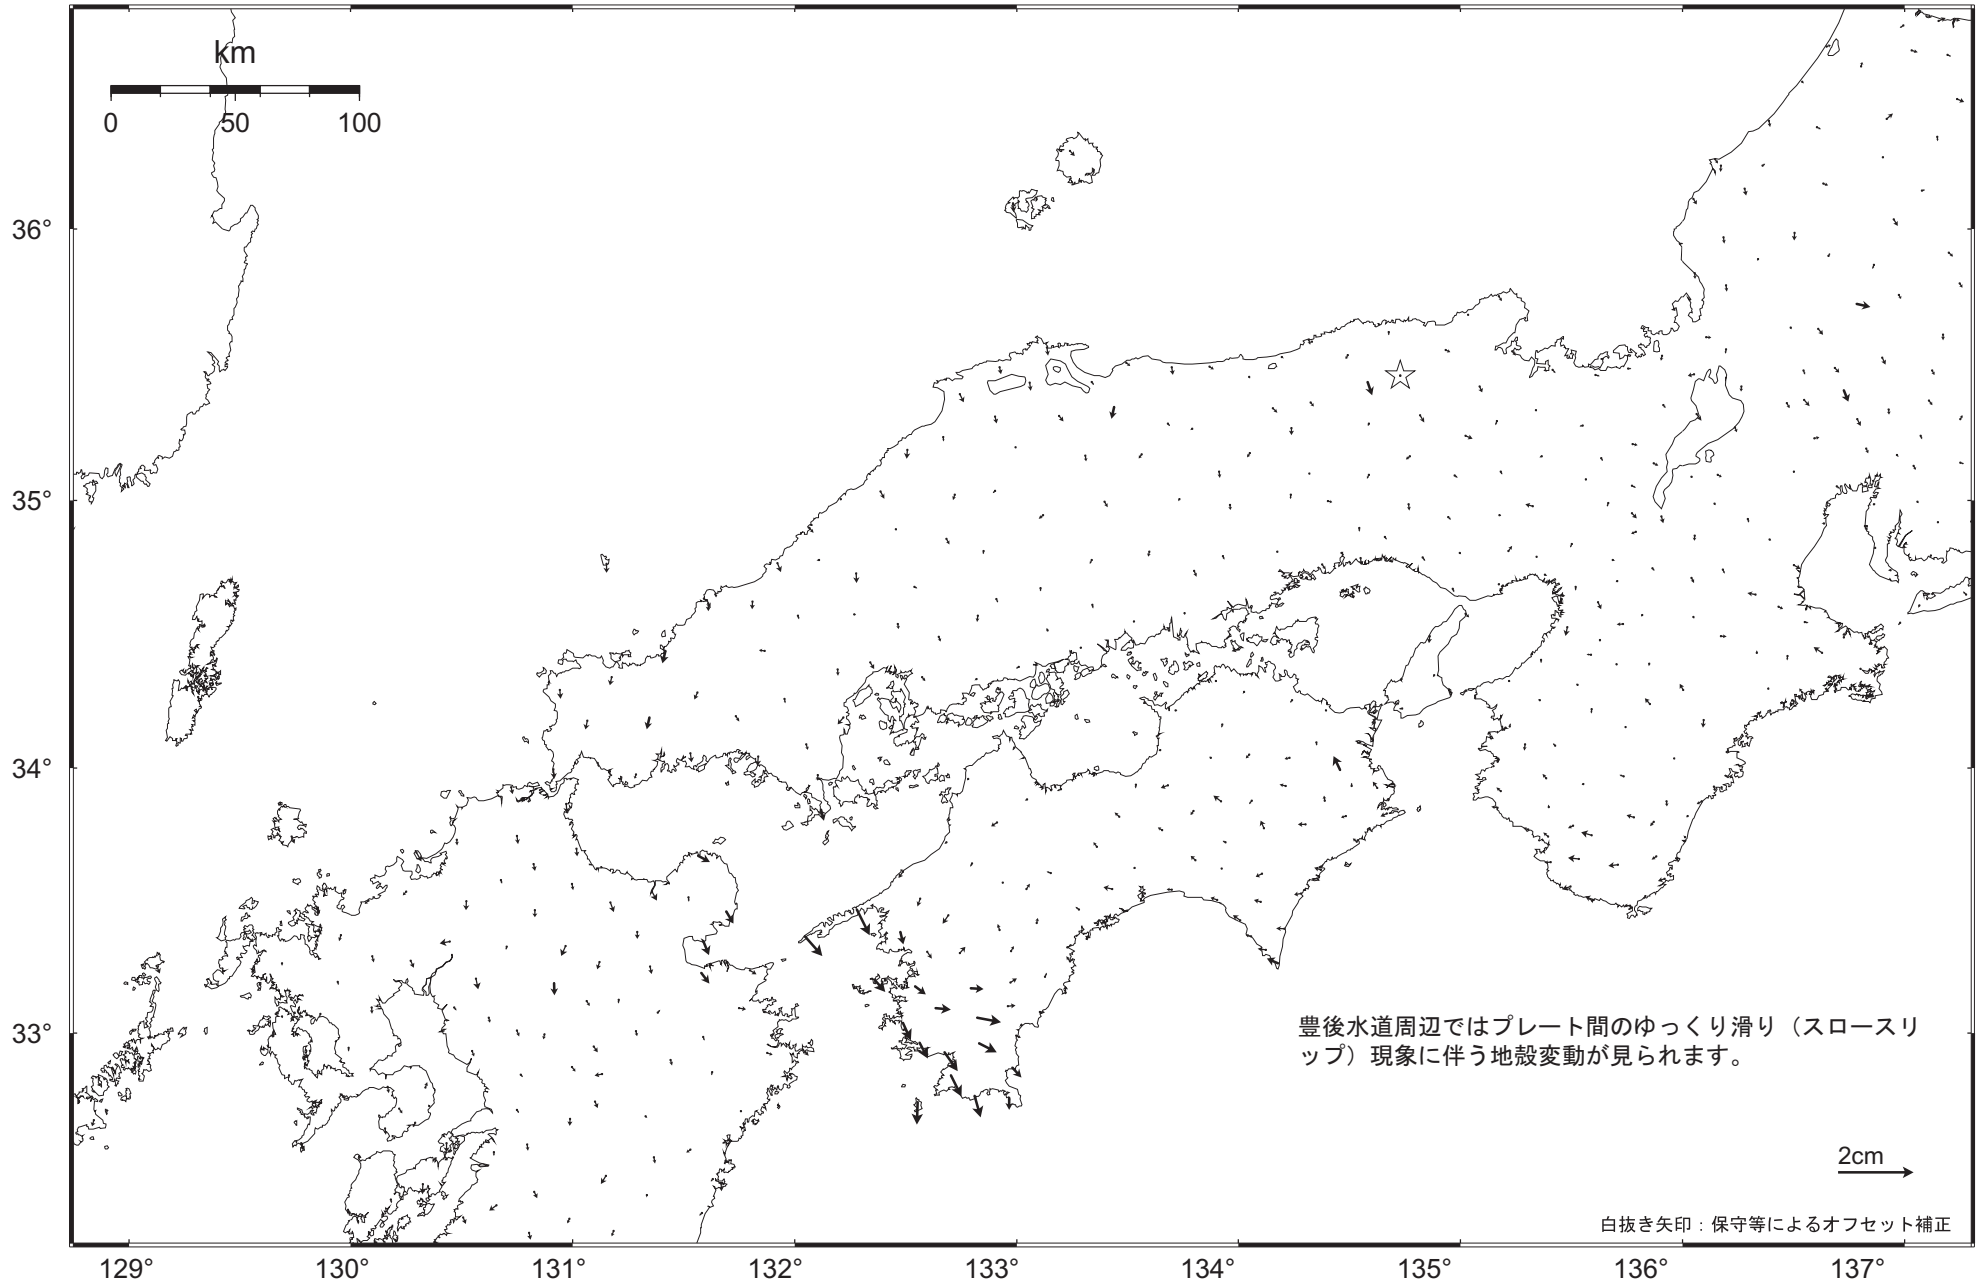

近畿・中国・四国地方の地殻変動（水平）－1ヶ月－

基準期間： 2010.02.23 ～ 2010.03.01 [F3：最終解]

比較期間： 2010.03.23 ～ 2010.03.29 [R3：速報解]

☆ 固定局：兵庫日高（960646）