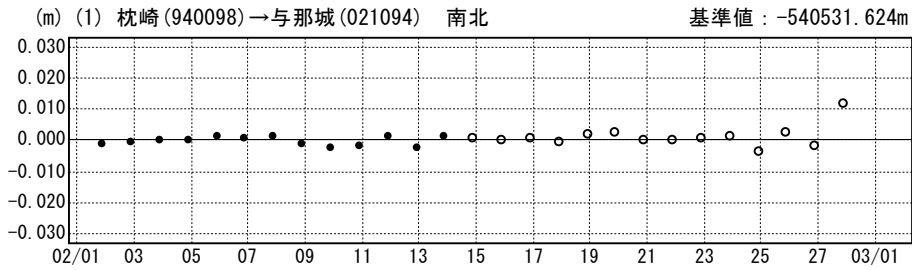

# 成分変化グラフ

期間：2010/02/01~2010/03/01 JST

# 成分変化グラフ

期間：2010/02/01~2010/03/01 JST

● --- [F3:最終解] ○ --- [R3:速報解]