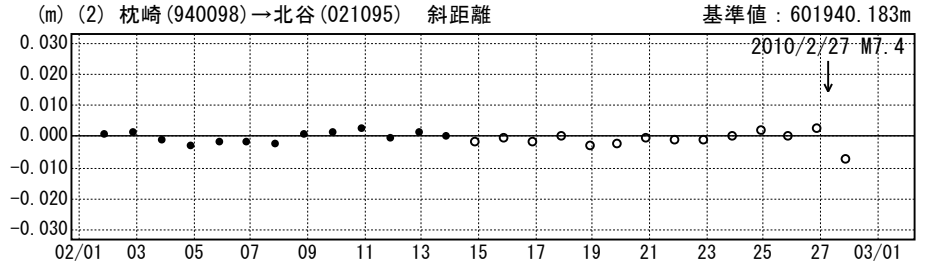

# 成分変化グラフ

期間：2010/02/01~2010/03/01 JST

# 成分変化グラフ

期間：2010/02/01~2010/03/01 JST

● --- [F3:最終解] ○ --- [R3:速報解]