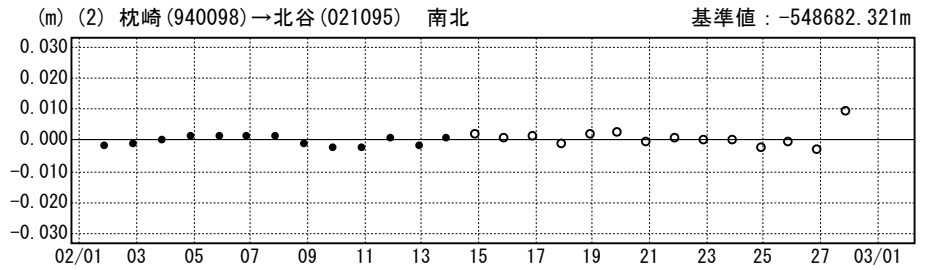

# 成分変化グラフ

期間：2010/02/01~2010/03/01 JST

# 成分変化グラフ

期間：2010/02/01~2010/03/01 JST

● --- [F3:最終解] ○ --- [R3:速報解]