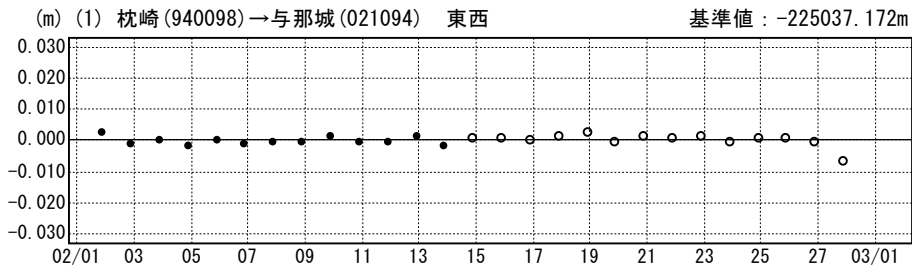

# 成分変化グラフ

期間：2010/02/01~2010/03/01 JST

# 成分変化グラフ

期間：2010/02/01~2010/03/01 JST

● --- [F3:最終解] ○ --- [R3:速報解]