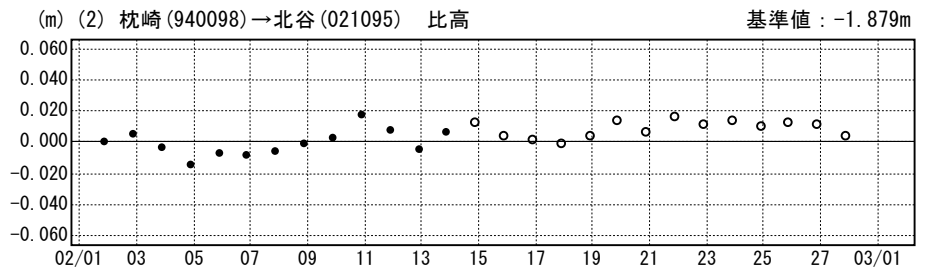

# 成分変化グラフ

期間：2010/02/01~2010/03/01 JST

# 成分変化グラフ

期間：2010/02/01~2010/03/01 JST

● --- [F3:最終解] ○ --- [R3:速報解]