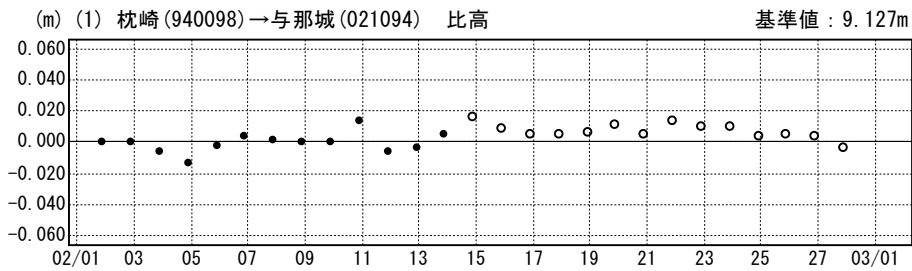

# 成分変化グラフ

期間：2010/02/01~2010/03/01 JST

# 成分変化グラフ

期間：2010/02/01~2010/03/01 JST

● --- [F3:最終解] ○ --- [R3:速報解]