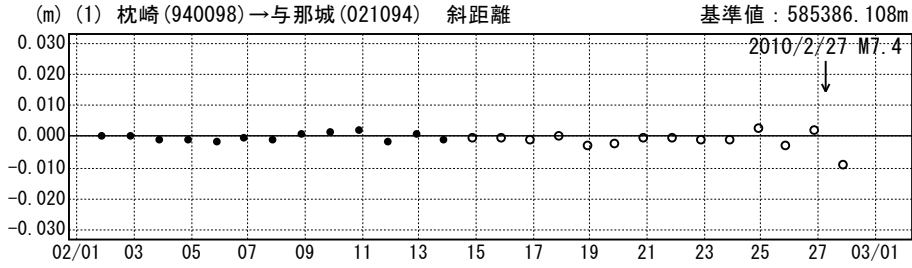

# 成分変化グラフ

期間：2010/02/01~2010/03/01 JST

# 成分変化グラフ

期間：2010/02/01~2010/03/01 JST

● --- [F3:最終解] ○ --- [R3:速報解]