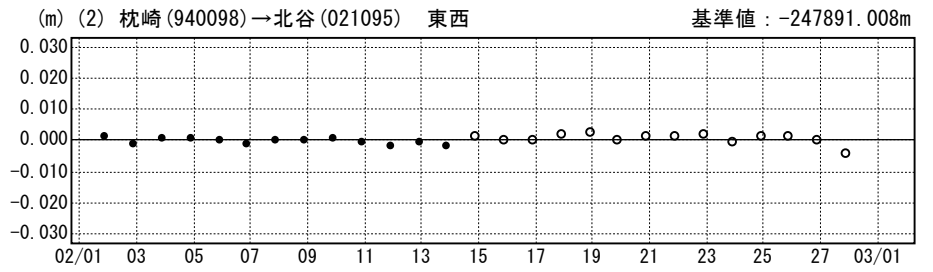

# 成分変化グラフ

期間：2010/02/01~2010/03/01 JST

# 成分変化グラフ

期間：2010/02/01~2010/03/01 JST

● --- [F3:最終解] ○ --- [R3:速報解]