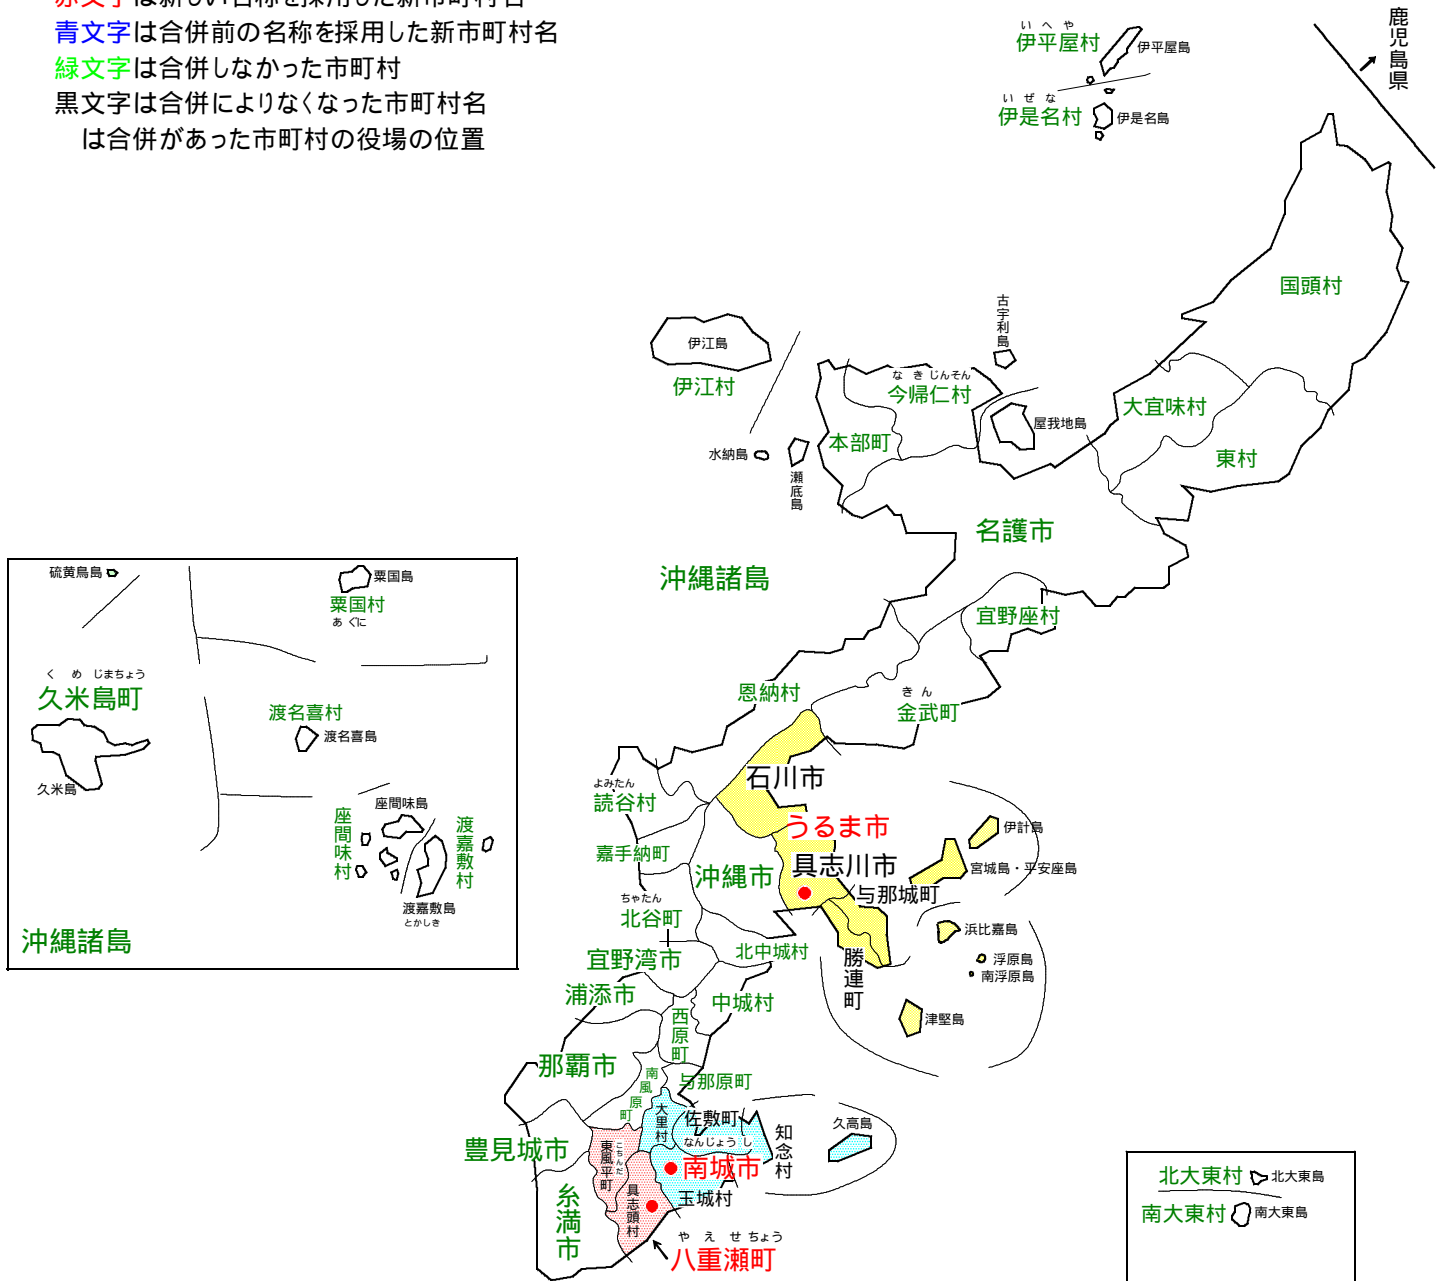

赤文字は新しい名称を採用した新市町村名  
 青文字は合併前の名称を採用した新市町村名  
 緑文字は合併しなかった市町村  
 黒文字は合併によりなくなった市町村名  
 は合併があった市町村の役場の位置

北大東村  
南大東村

北大東村  
南大東村

沖大東島  
北大東村

久場島

石垣市

大正島

魚釣島

尖閣諸島