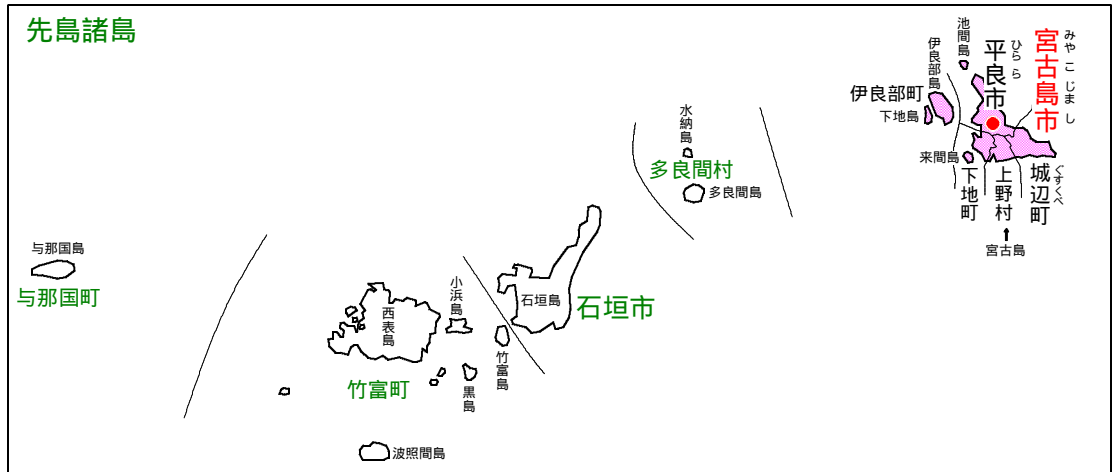

赤文字は新しい名称を採用した新市町村名  
 青文字は合併前の名称を採用した新市町村名  
 緑文字は合併しなかった市町村  
 黒文字は合併によりなくなった市町村名  
 は合併があった市町村の役場の位置

北大東村  
南大東村

北大東村  
南大東村

沖大東島  
北大東村

久場島

石垣市

大正島

魚釣島

尖閣諸島