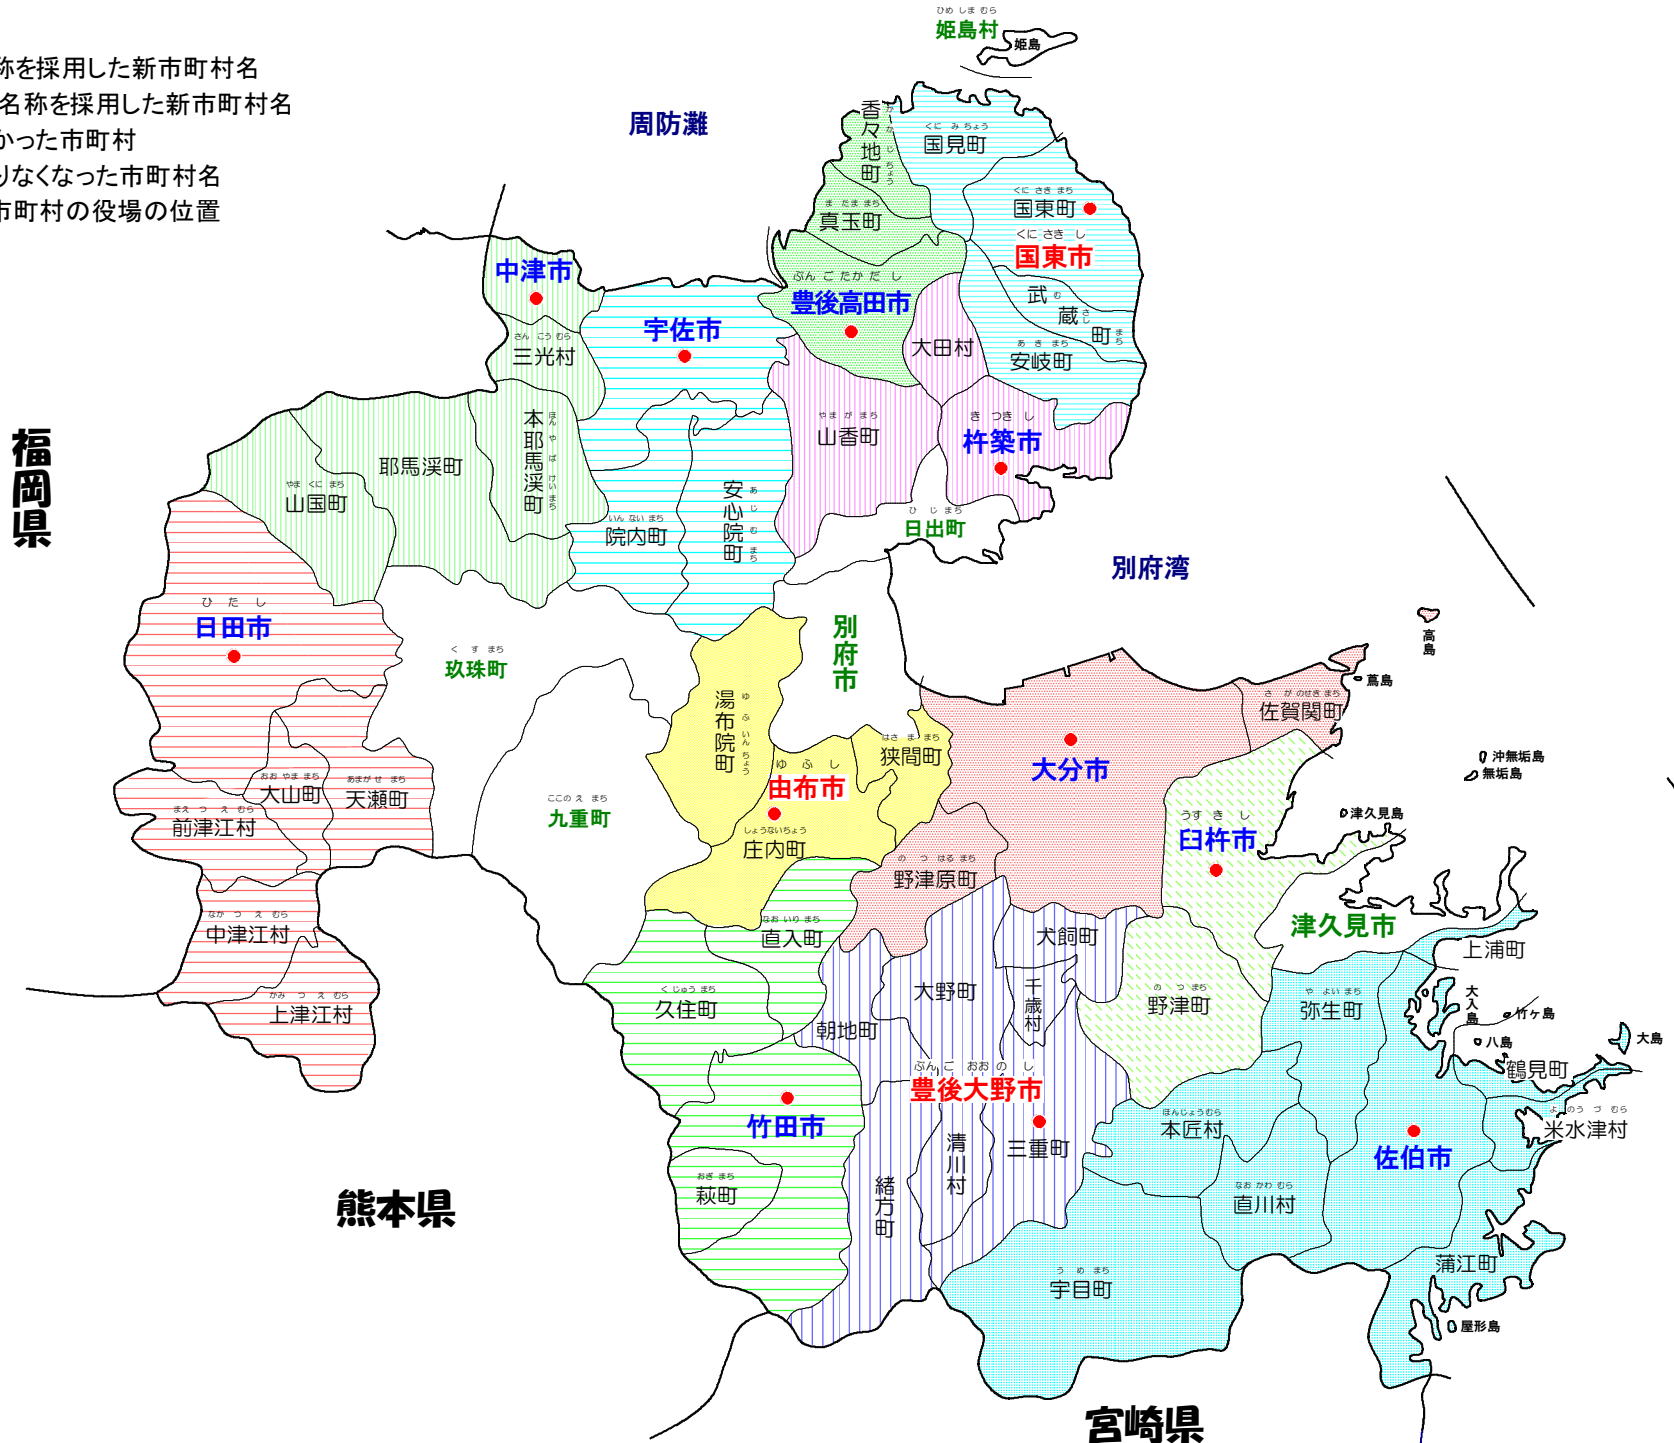

- 赤文字は新しい名称を採用した新市町村名
- 青文字は合併前の名称を採用した新市町村名
- 緑文字は合併しなかった市町村
- 黒文字は合併によりなくなった市町村名
- は合併があった市町村の役場の位置

福岡県

熊本県

宮崎県