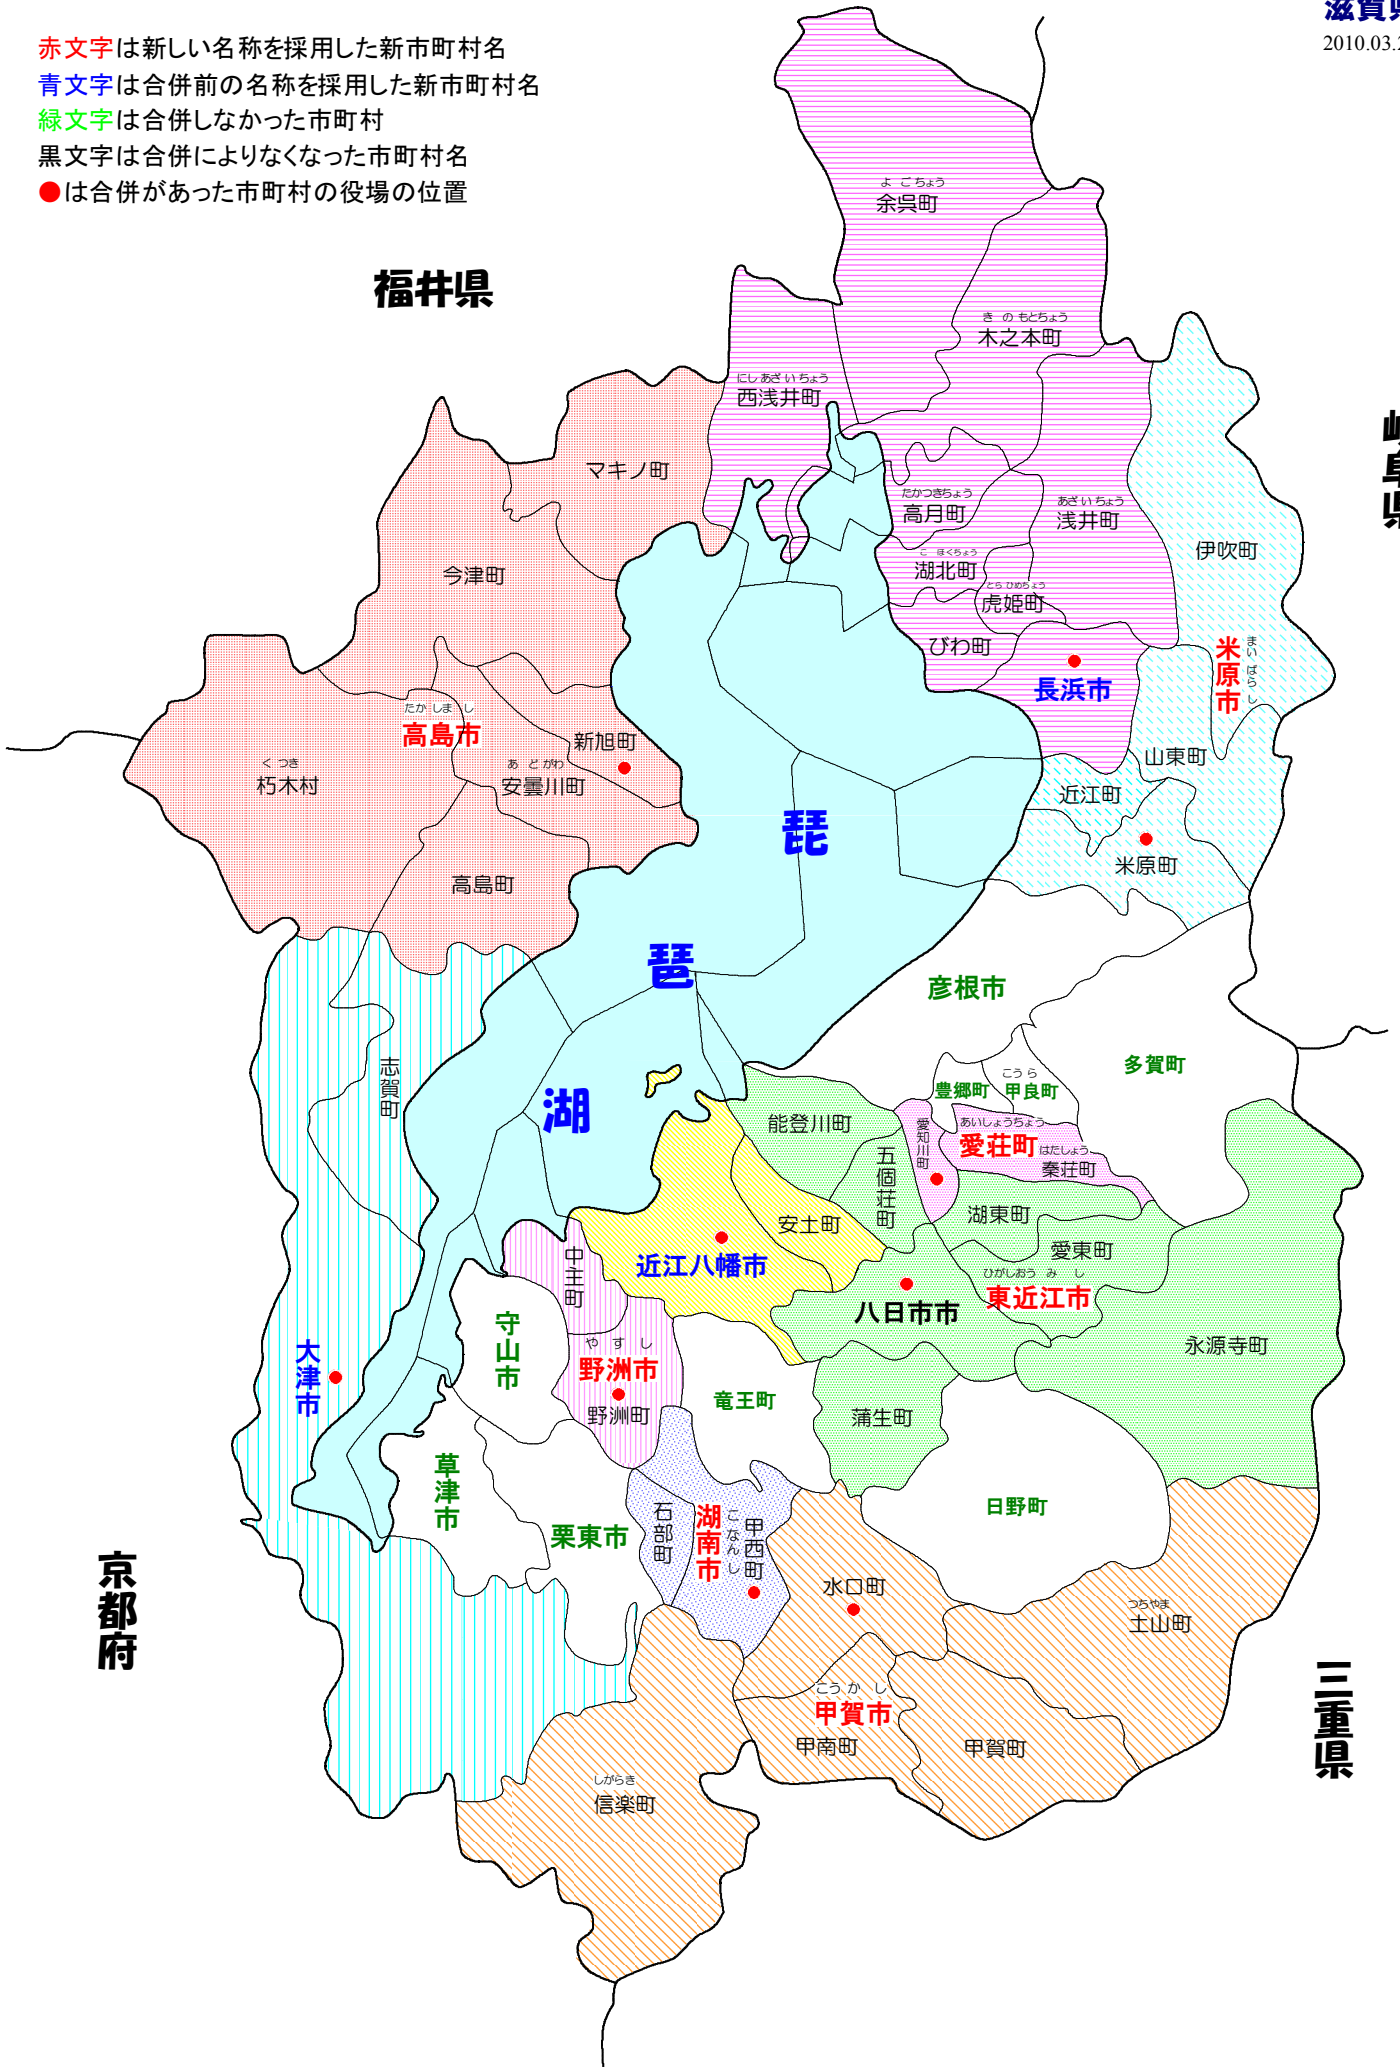

- 赤文字は新しい名称を採用した新市町村名
- 青文字は合併前の名称を採用した新市町村名
- 緑文字は合併しなかった市町村
- 黒文字は合併によりなくなった市町村名
- は合併があった市町村の役場の位置

福井県

岐阜県

京都府

三重県