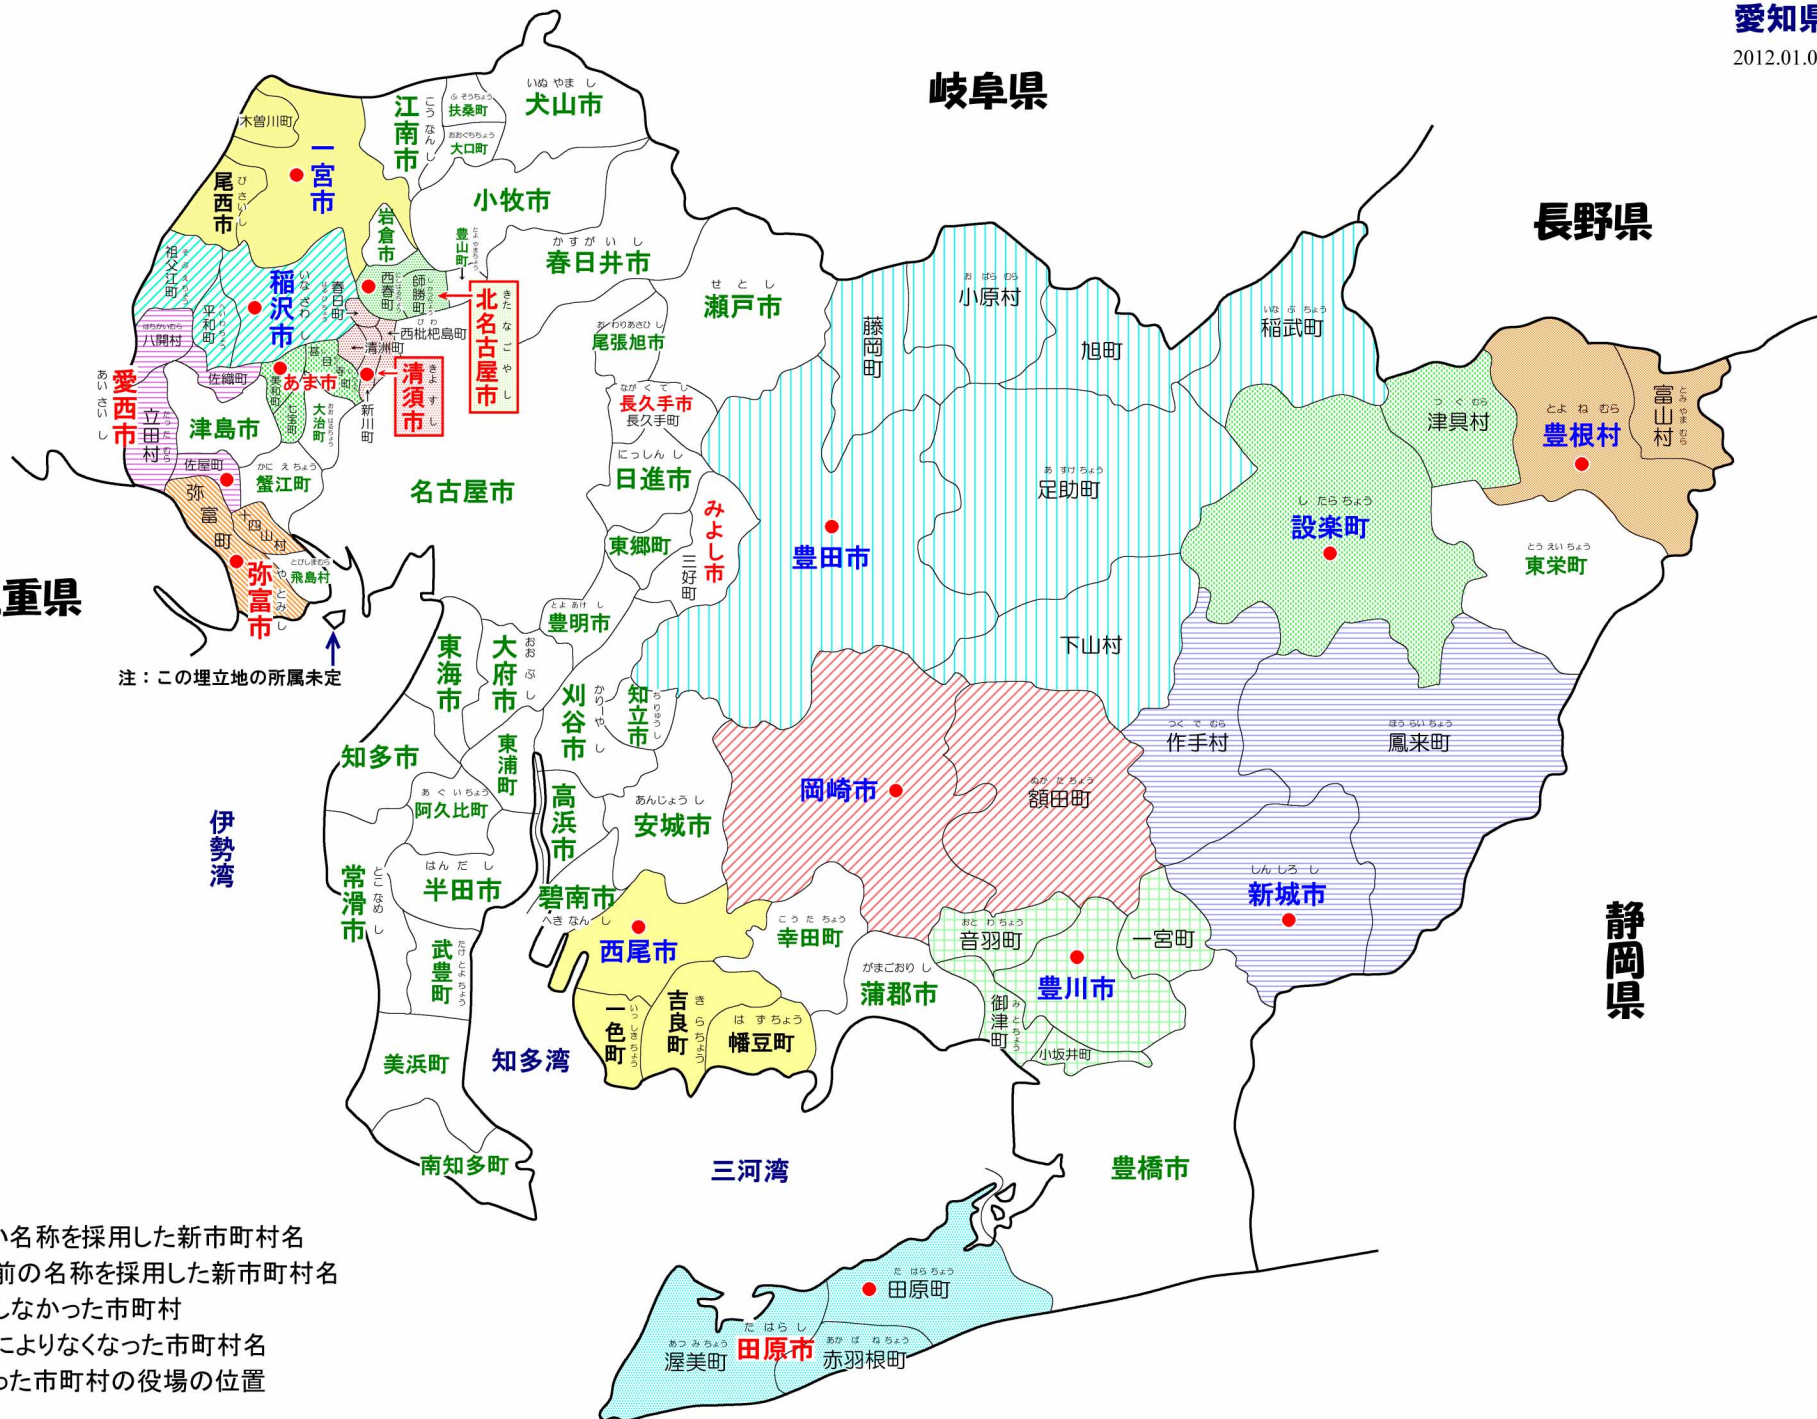

岐阜県

長野県

三重県

静岡県

注：この埋立地の所属未定

- 赤文字は新しい名称を採用した新市町村名
- 青文字は合併前の名称を採用した新市町村名
- 緑文字は合併しなかった市町村
- 黒文字は合併によりなくなった市町村名
- は合併があった市町村の役場の位置