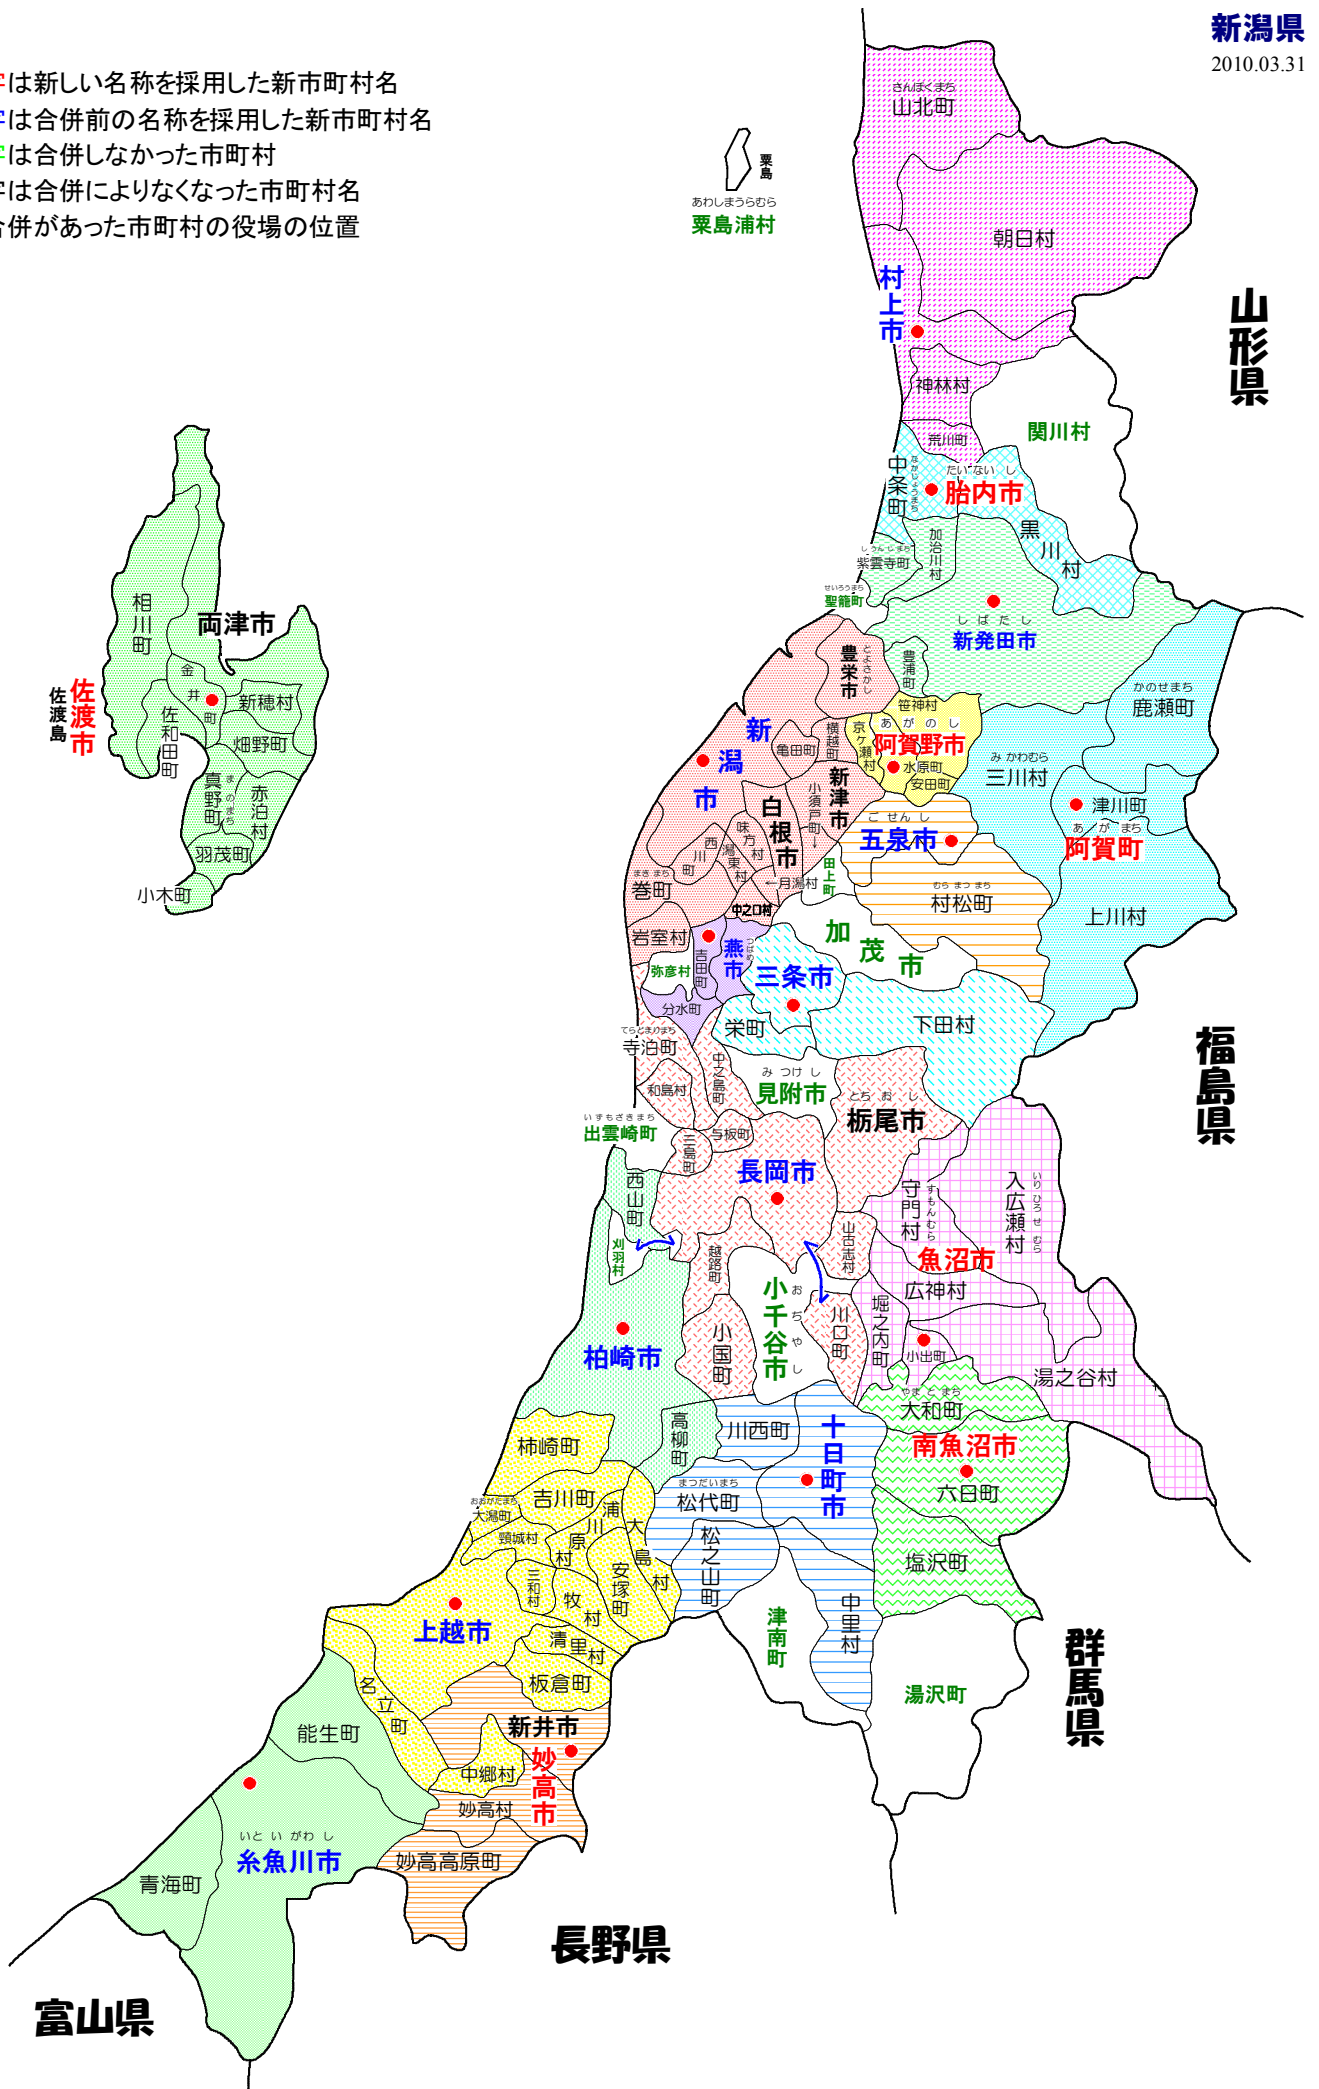

- 赤文字は新しい名称を採用した新市町村名
- 青文字は合併前の名称を採用した新市町村名
- 緑文字は合併しなかった市町村
- 黒文字は合併によりなくなった市町村名
- は合併があった市町村の役場の位置

山形県

福島県

群馬県

長野県

富山県