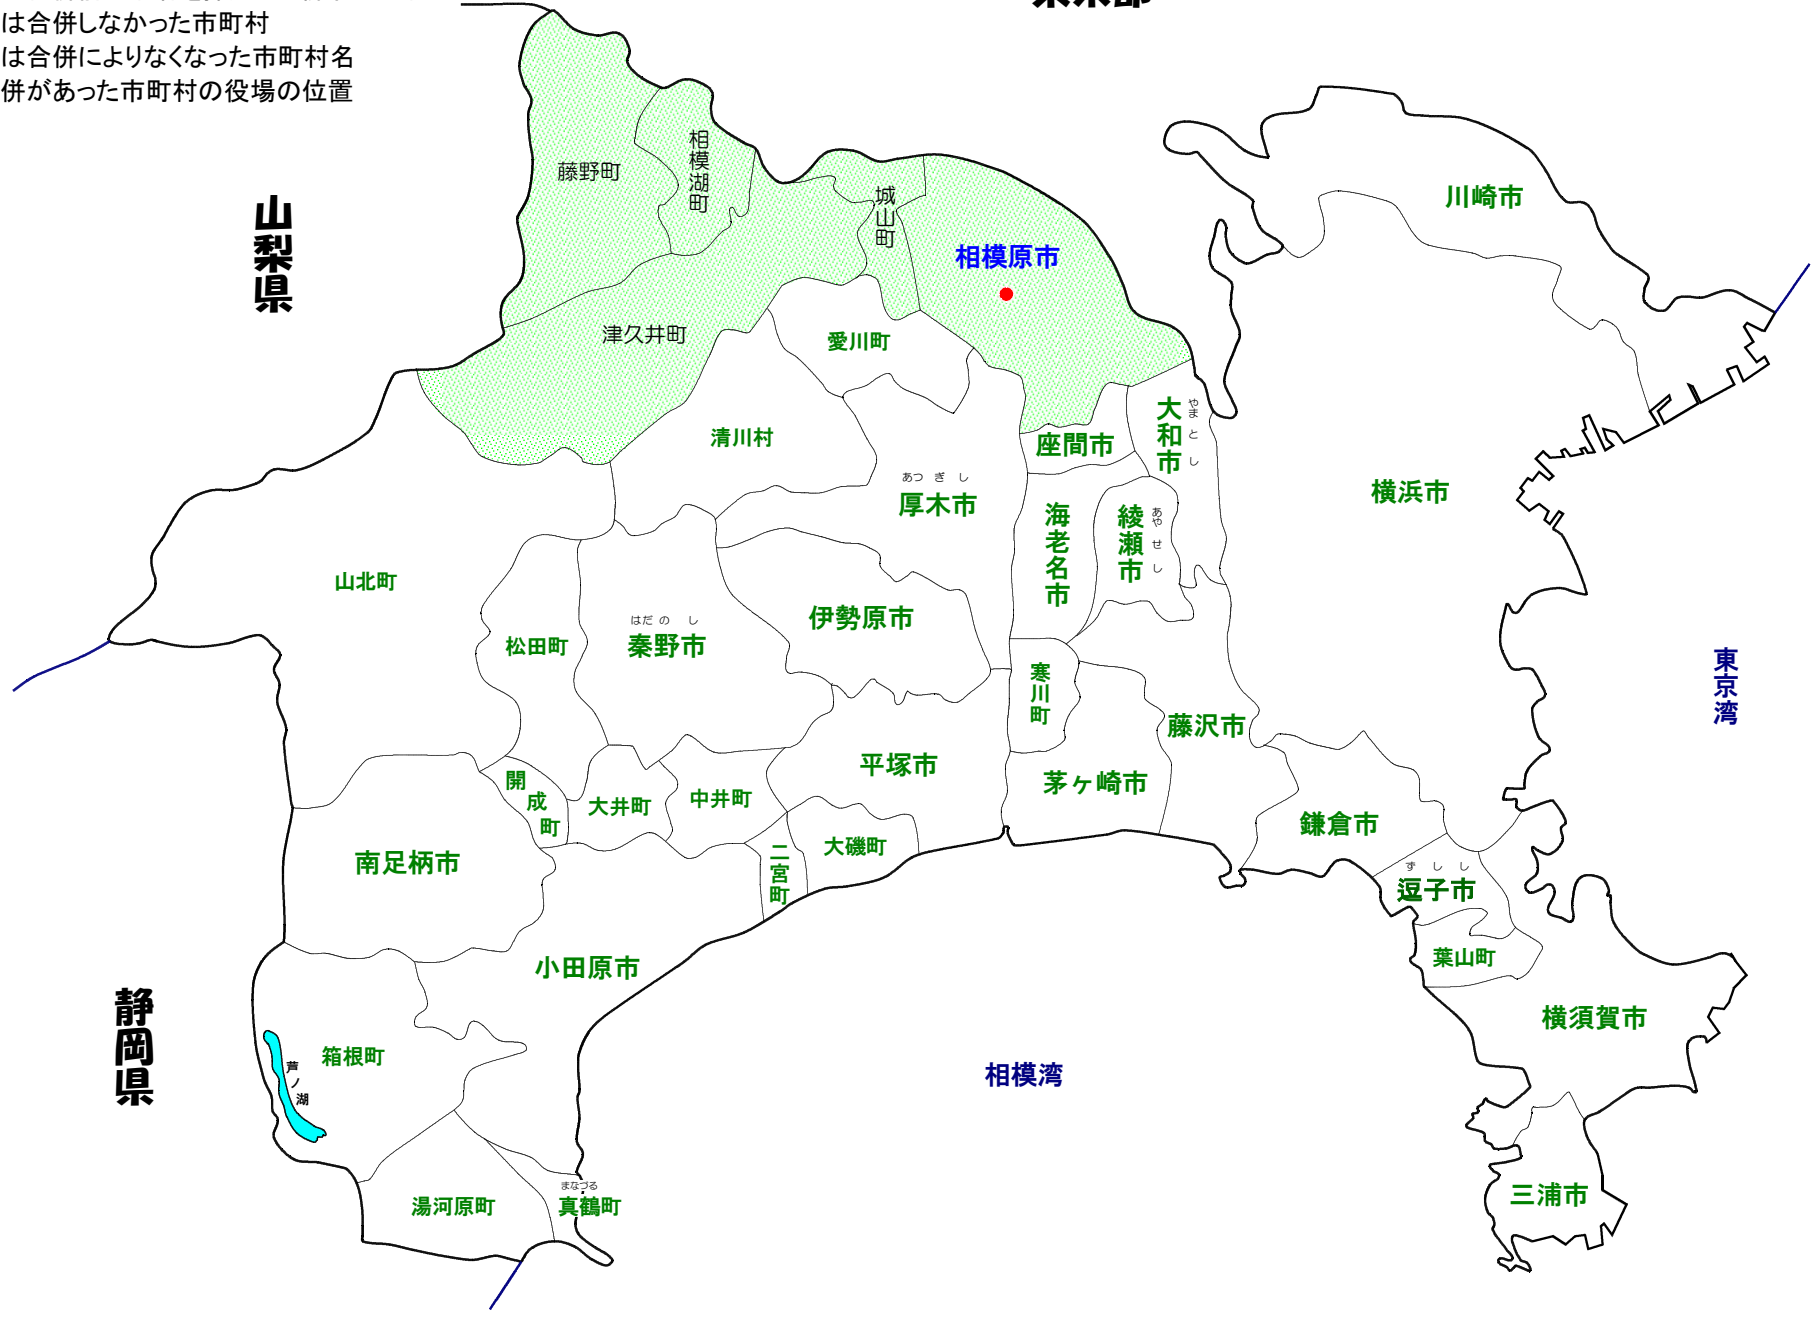

東京都

- 赤文字は新しい名称を採用した新市町村名
- 青文字は合併前の名称を採用した新市町村名
- 緑文字は合併しなかった市町村
- 黒文字は合併によりなくなった市町村名
- は合併があった市町村の役場の位置

山梨県

静岡県

東京湾

相模湾

川崎市

横浜市

三浦市

相模原市

愛川町

藤野町

相模湖町

城山町

津久井町

清川村

厚木市

座間市

大和市

海老名市

綾瀬市

伊勢原市

秦野市

松田町

中井町

大磯町

二宮町

南足柄市

小田原市

箱根町

湯河原町

真鶴町