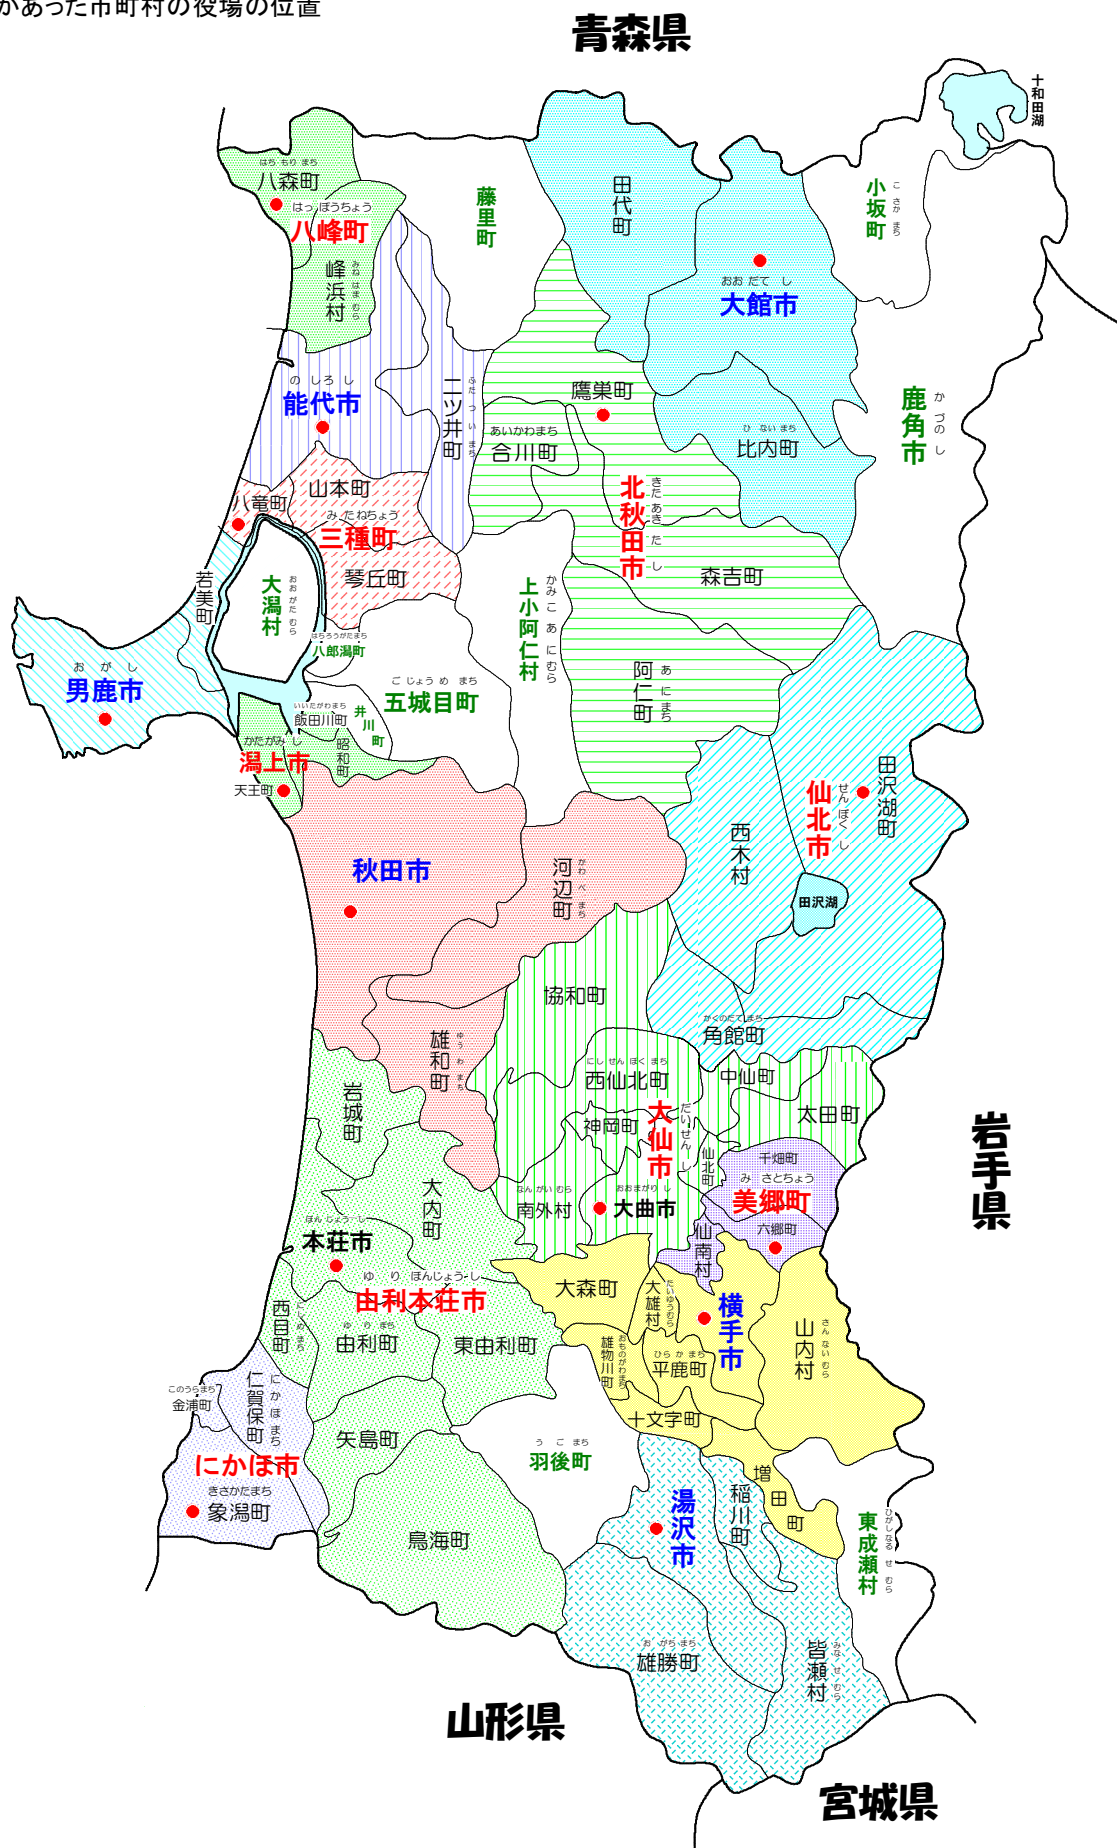

- 赤文字は新しい名称を採用した新市町村名
- 青文字は合併前の名称を採用した新市町村名
- 緑文字は合併しなかった市町村
- 黒文字は合併によりなくなった市町村名
- は合併があった市町村の役場の位置

青森県

岩手県

山形県

宮城県