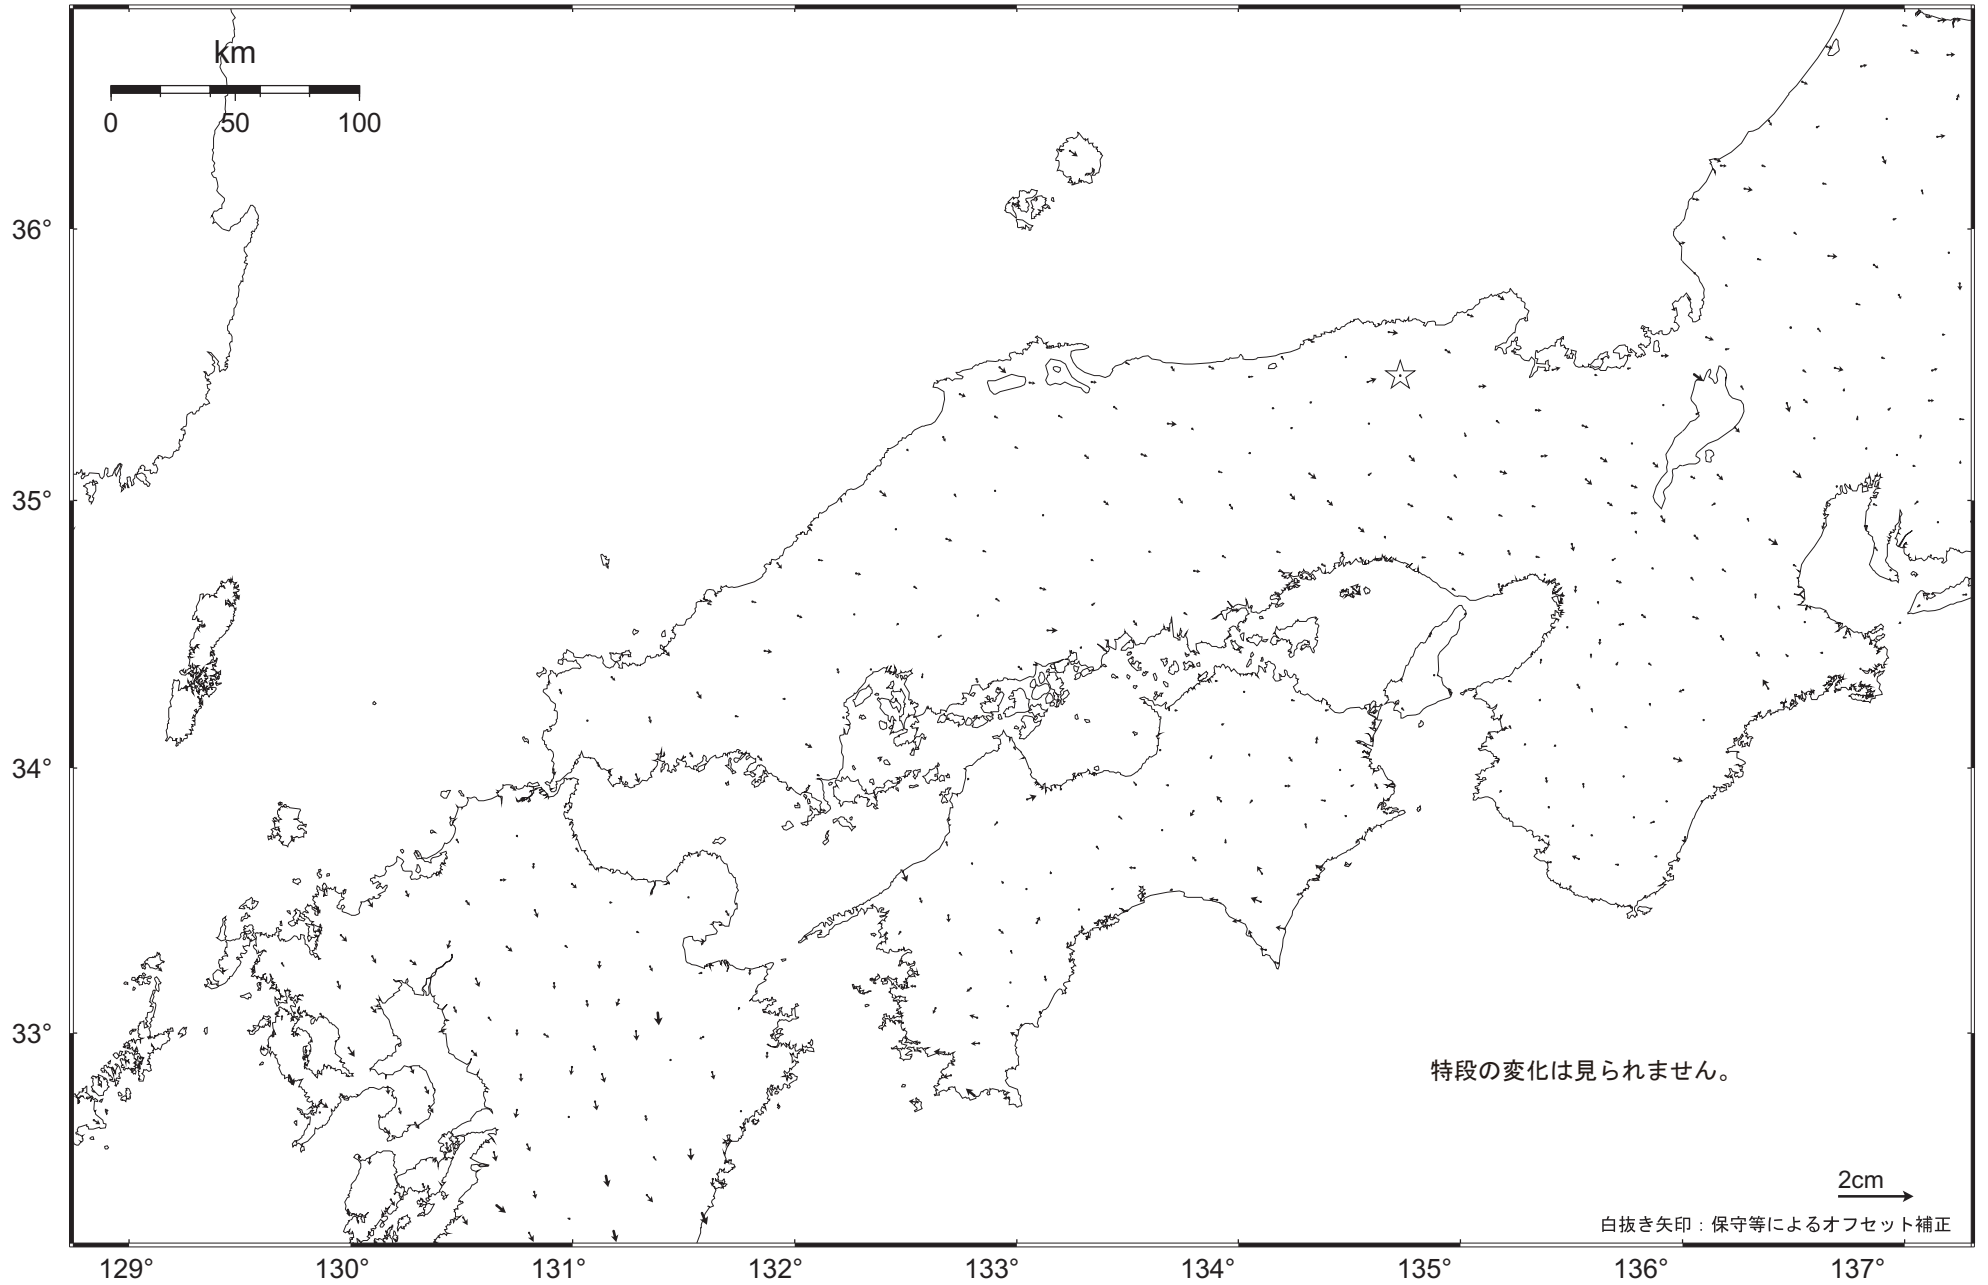

# 近畿・中国・四国地方の地殻変動（水平）－1ヶ月－

基準期間：2009.03.22～2009.03.28 [F3：最終解]

比較期間：2009.04.22～2009.04.28 [R3：速報解]

特段の変化は見られません。

2cm

白抜き矢印：保守等によるオフセット補正

☆ 固定局：兵庫日高（960646）