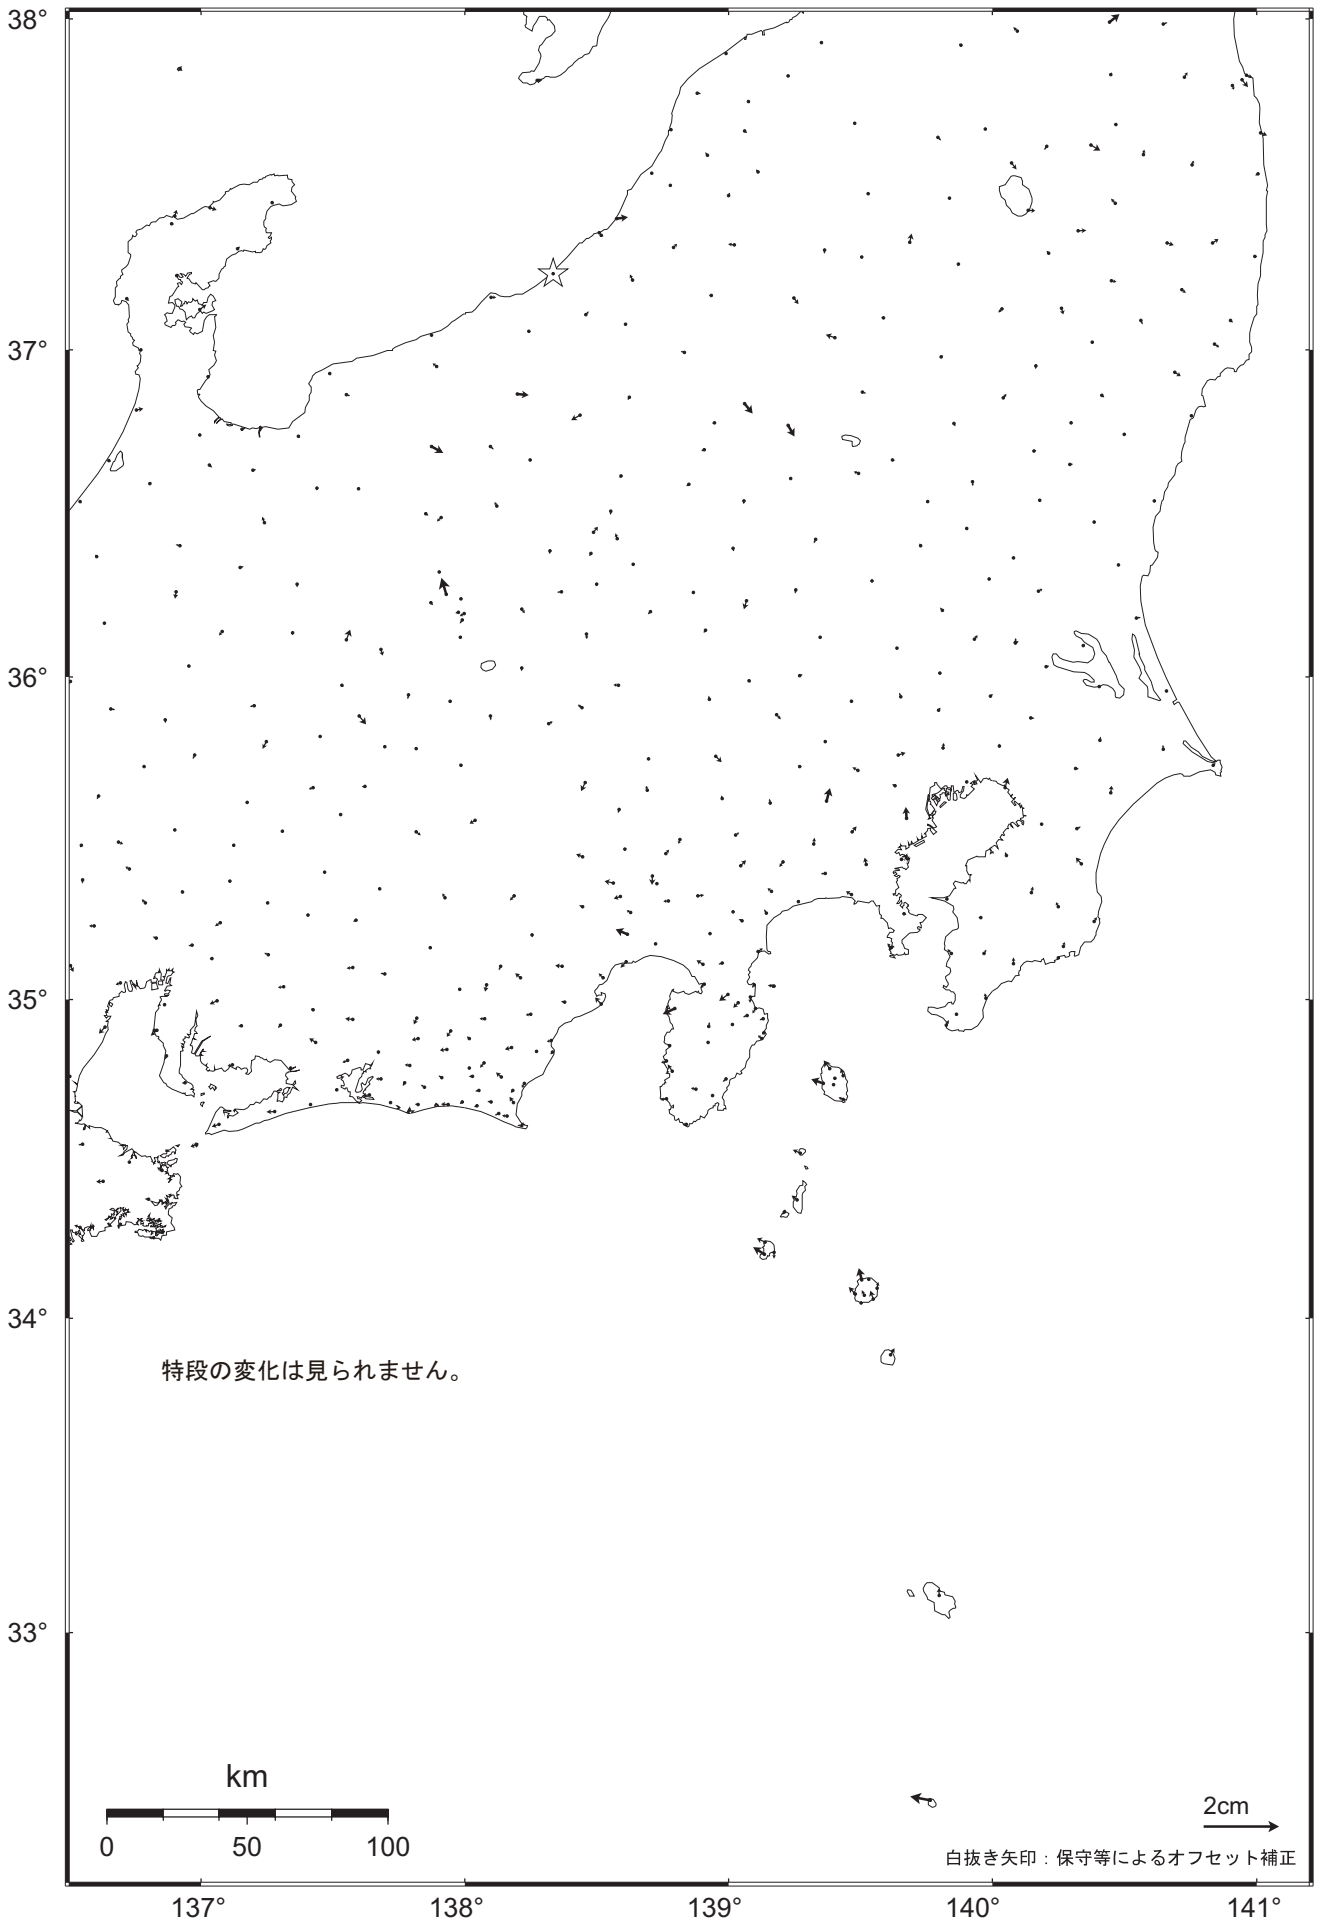

関東・中部地方の地殻変動（水平）－1ヶ月－

基準期間：2009.03.22～2009.03.28 [F3：最終解]

比較期間：2009.04.22～2009.04.28 [R3：速報解]

☆ 固定局：大湊（950241）