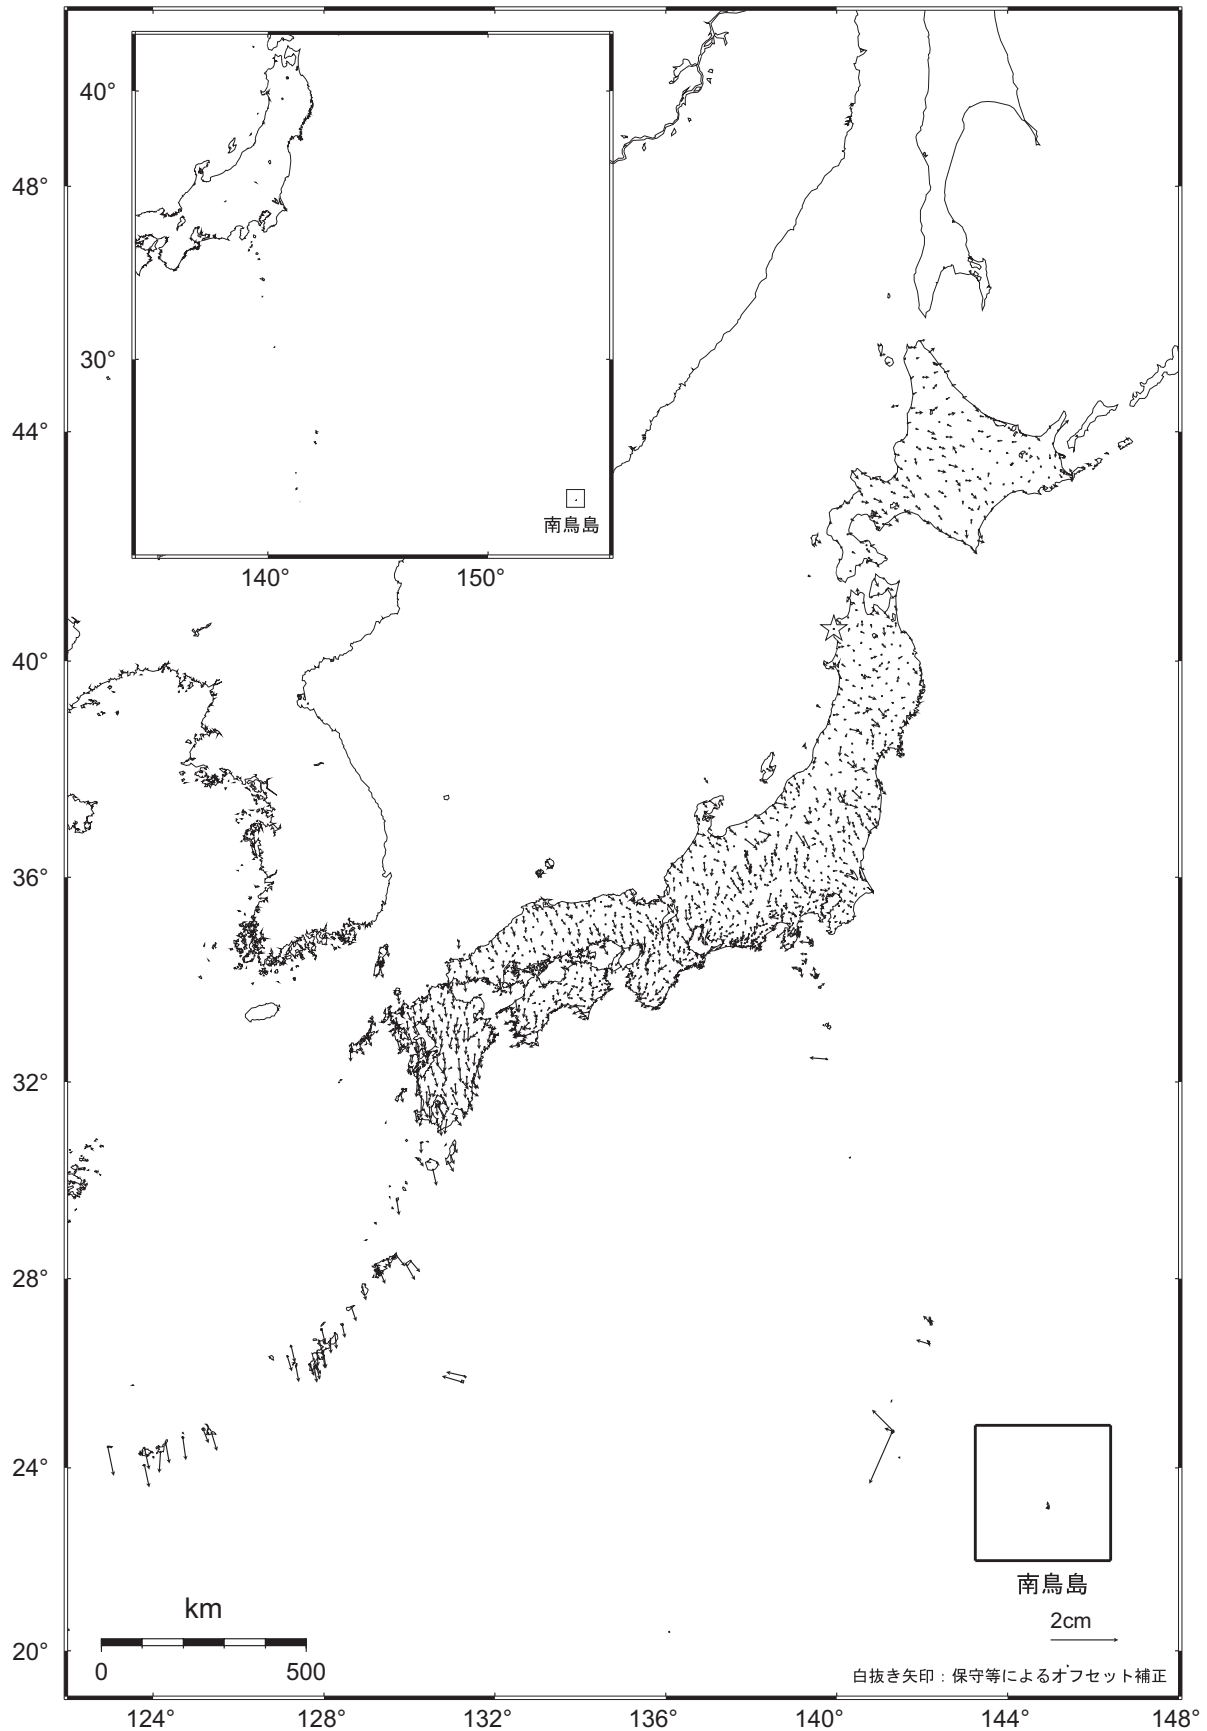

全国の地殻変動（水平）－1ヶ月－

基準期間： 2009.03.22 ～ 2009.03.28 [F3：最終解]

比較期間： 2009.04.22 ～ 2009.04.28 [R3：速報解]

☆ 固定局：岩崎（950154）

・特に目立った地殻変動は見られません。