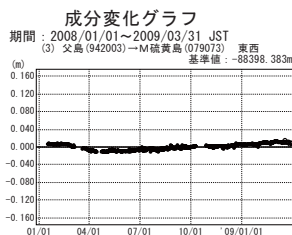

硫黄島周辺 GPS連続観測基線図

● ---[F3:最終解] ○ ---[R3:速報解]

● ---[F3:最終解] ○ ---[R3:速報解]