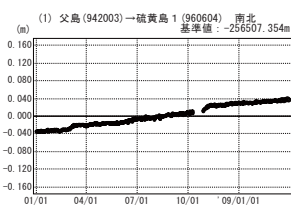

硫黄島周辺 GPS連続観測基線図

● ---[F3:最終解] ○ ---[R3:速報解]

● ---[F3:最終解] ○ ---[R3:速報解]