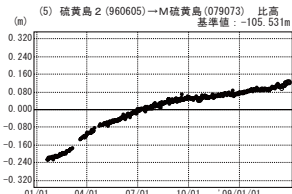

硫黄島周辺 GPS連続観測基線図

● ---[F3:最終解] ○ ---[R3:速報解]

● ---[F3:最終解] ○ ---[R3:速報解]