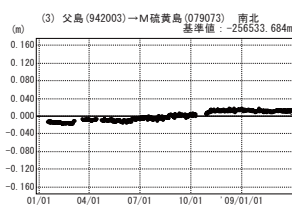

硫黄島周辺 GPS連続観測基線図

● ---[F3:最終解] ○ ---[R3:速報解]

● ---[F3:最終解] ○ ---[R3:速報解]