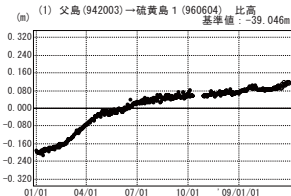

硫黄島周辺 GPS連続観測基線図

● ---[F3:最終解] ○ ---[R3:速報解]

● ---[F3:最終解] ○ ---[R3:速報解]