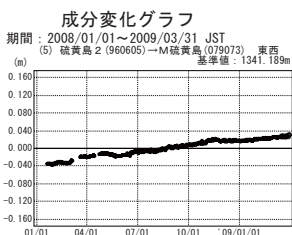

硫黄島周辺 GPS連続観測基線図

● ---[F3:最終解] ○ ---[R3:速報解]

● ---[F3:最終解] ○ ---[R3:速報解]