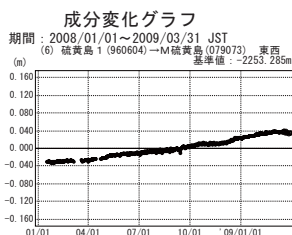

硫黄島周辺 GPS連続観測基線図

● ---[F3:最終解] ○ ---[R3:速報解]

● ---[F3:最終解] ○ ---[R3:速報解]