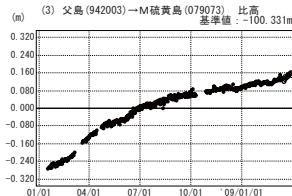

硫黄島周辺 GPS連続観測基線図

● ---[F3:最終解] ○ ---[R3:速報解]

● ---[F3:最終解] ○ ---[R3:速報解]