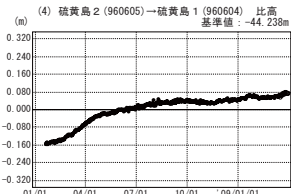

硫黄島周辺 GPS連続観測基線図

● ---[F3:最終解] ○ ---[R3:速報解]

● ---[F3:最終解] ○ ---[R3:速報解]