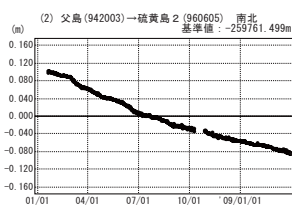

硫黄島周辺 GPS連続観測基線図

● ---[F3:最終解] ○ ---[R3:速報解]

● ---[F3:最終解] ○ ---[R3:速報解]