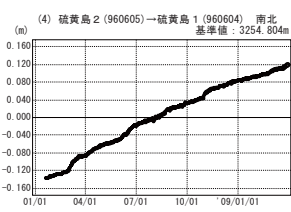

硫黄島周辺 GPS連続観測基線図

● ---[F3:最終解] ○ ---[R3:速報解]

● ---[F3:最終解] ○ ---[R3:速報解]