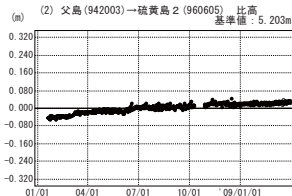

硫黄島周辺 GPS連続観測基線図

● ---[F3:最終解] ○ ---[R3:速報解]

● ---[F3:最終解] ○ ---[R3:速報解]