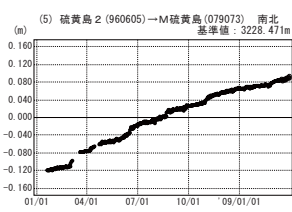

硫黄島周辺 GPS連続観測基線図

● ---[F3:最終解] ○ ---[R3:速報解]

● ---[F3:最終解] ○ ---[R3:速報解]