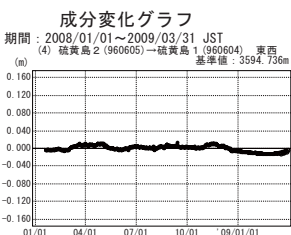

硫黄島周辺 GPS連続観測基線図

● ---[F3:最終解] ○ ---[R3:速報解]

● ---[F3:最終解] ○ ---[R3:速報解]