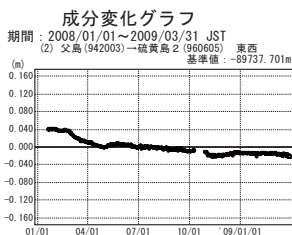

硫黄島周辺 GPS連続観測基線図

● ---[F3:最終解] ○ ---[R3:速報解]

● ---[F3:最終解] ○ ---[R3:速報解]