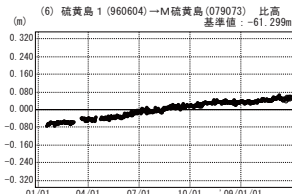

硫黄島周辺 GPS連続観測基線図

● ---[F3:最終解] ○ ---[R3:速報解]

● ---[F3:最終解] ○ ---[R3:速報解]