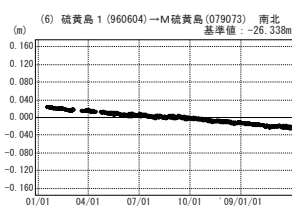

硫黄島周辺 GPS連続観測基線図

● ---[F3:最終解] ○ ---[R3:速報解]

● ---[F3:最終解] ○ ---[R3:速報解]