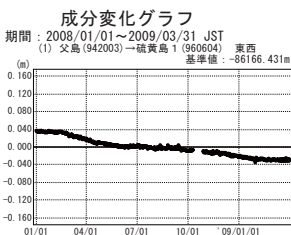

硫黄島周辺 GPS連続観測基線図

● ---[F3:最終解] ○ ---[R3:速報解]

● ---[F3:最終解] ○ ---[R3:速報解]