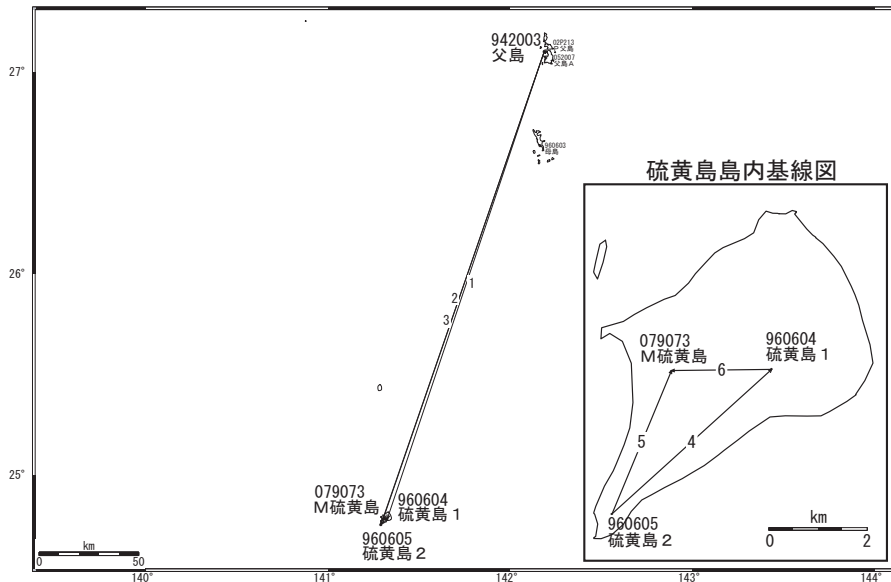

硫黄島周辺 GPS連続観測基線図

● ---[F3:最終解] ○ ---[R3:速報解]

● ---[F3:最終解] ○ ---[R3:速報解]