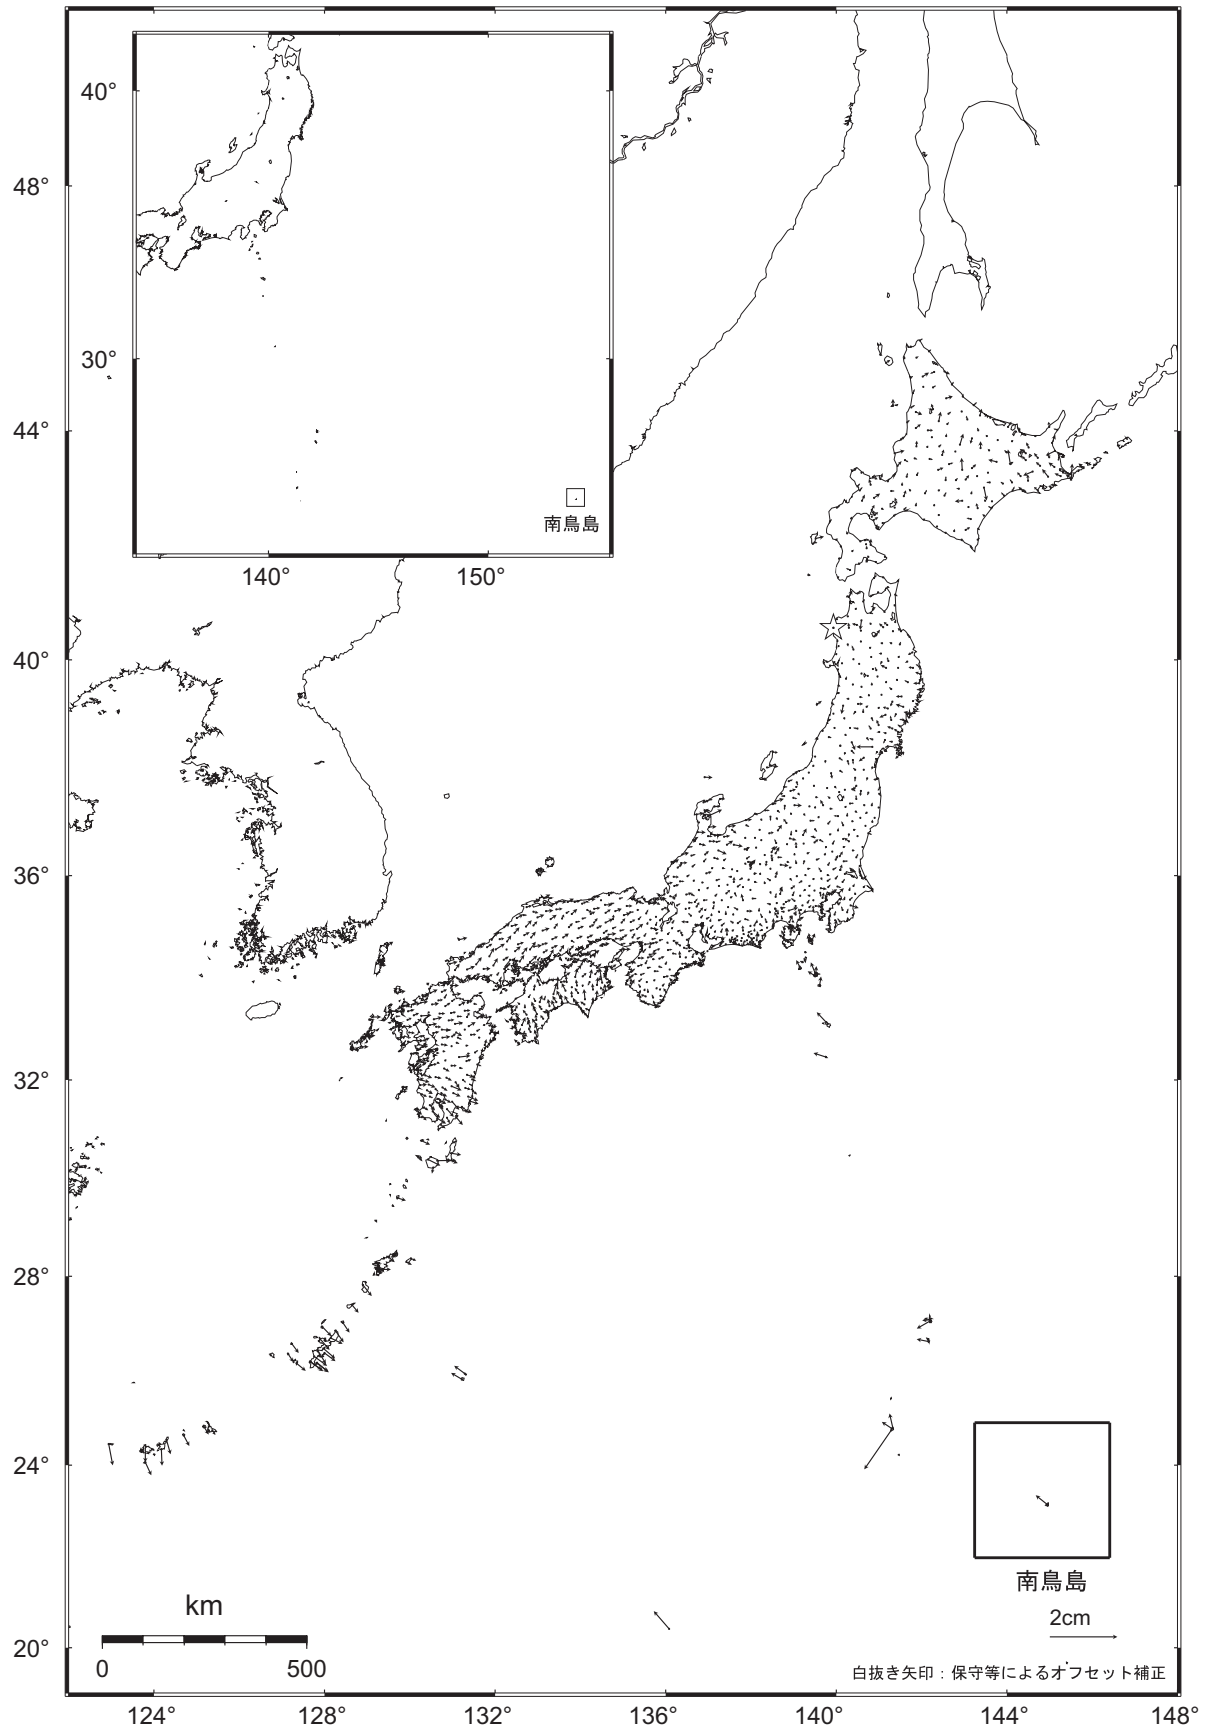

# 全国の地殻変動（水平）－1ヶ月－

基準期間：2009.02.22～2009.02.28 [F3：最終解]

比較期間：2009.03.25～2009.03.31 [R3：速報解]

☆ 固定局：岩崎（950154）

・特に目立った地殻変動は見られません。