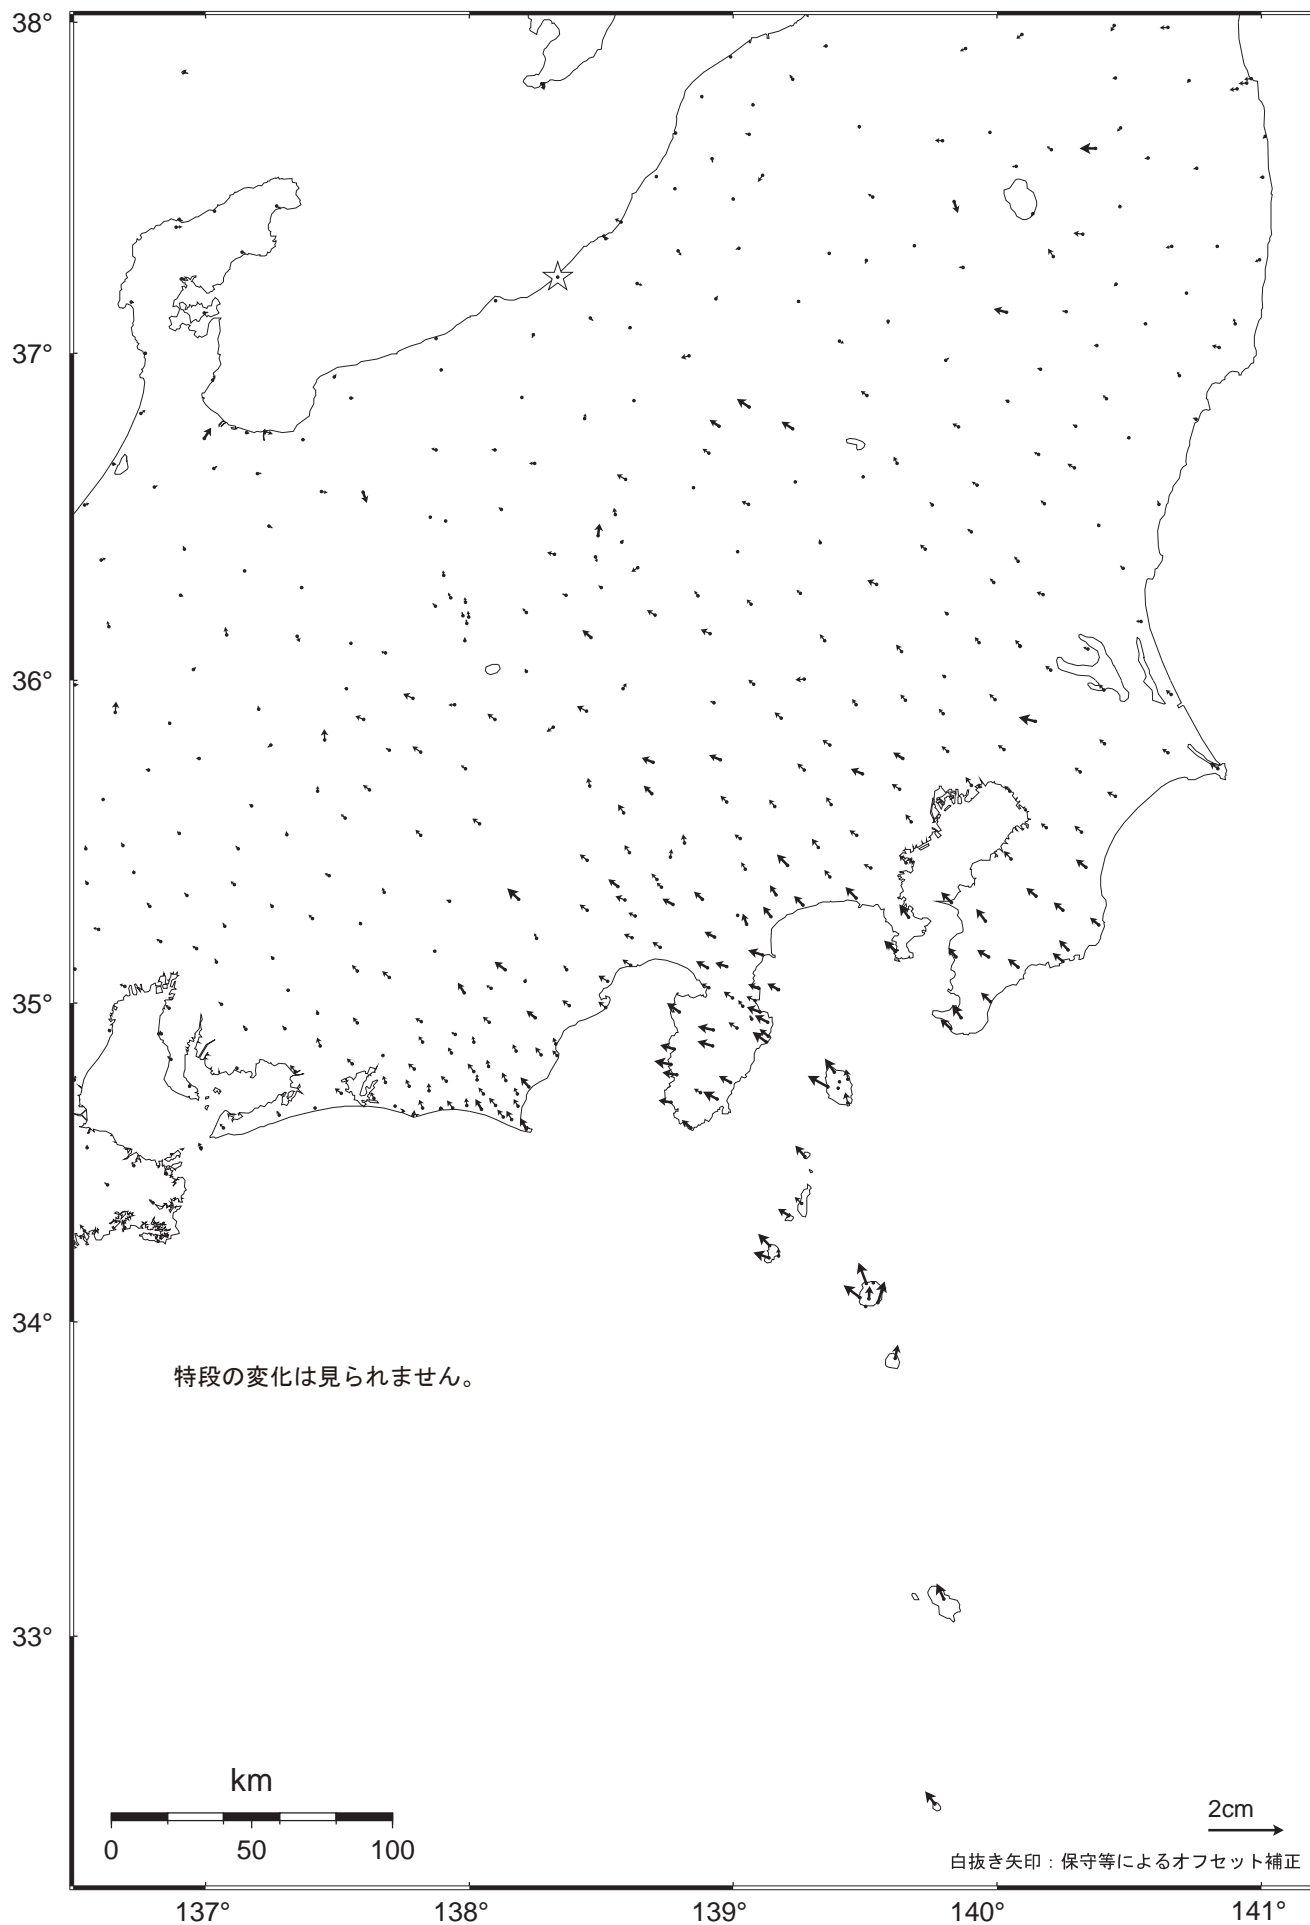

関東・中部地方の地殻変動（水平）－1ヶ月－

基準期間：2008.12.08～2008.12.17 [F2：最終解]

比較期間：2009.01.08～2009.01.17 [F2：最終解]

☆ 固定局：大湊（950241）