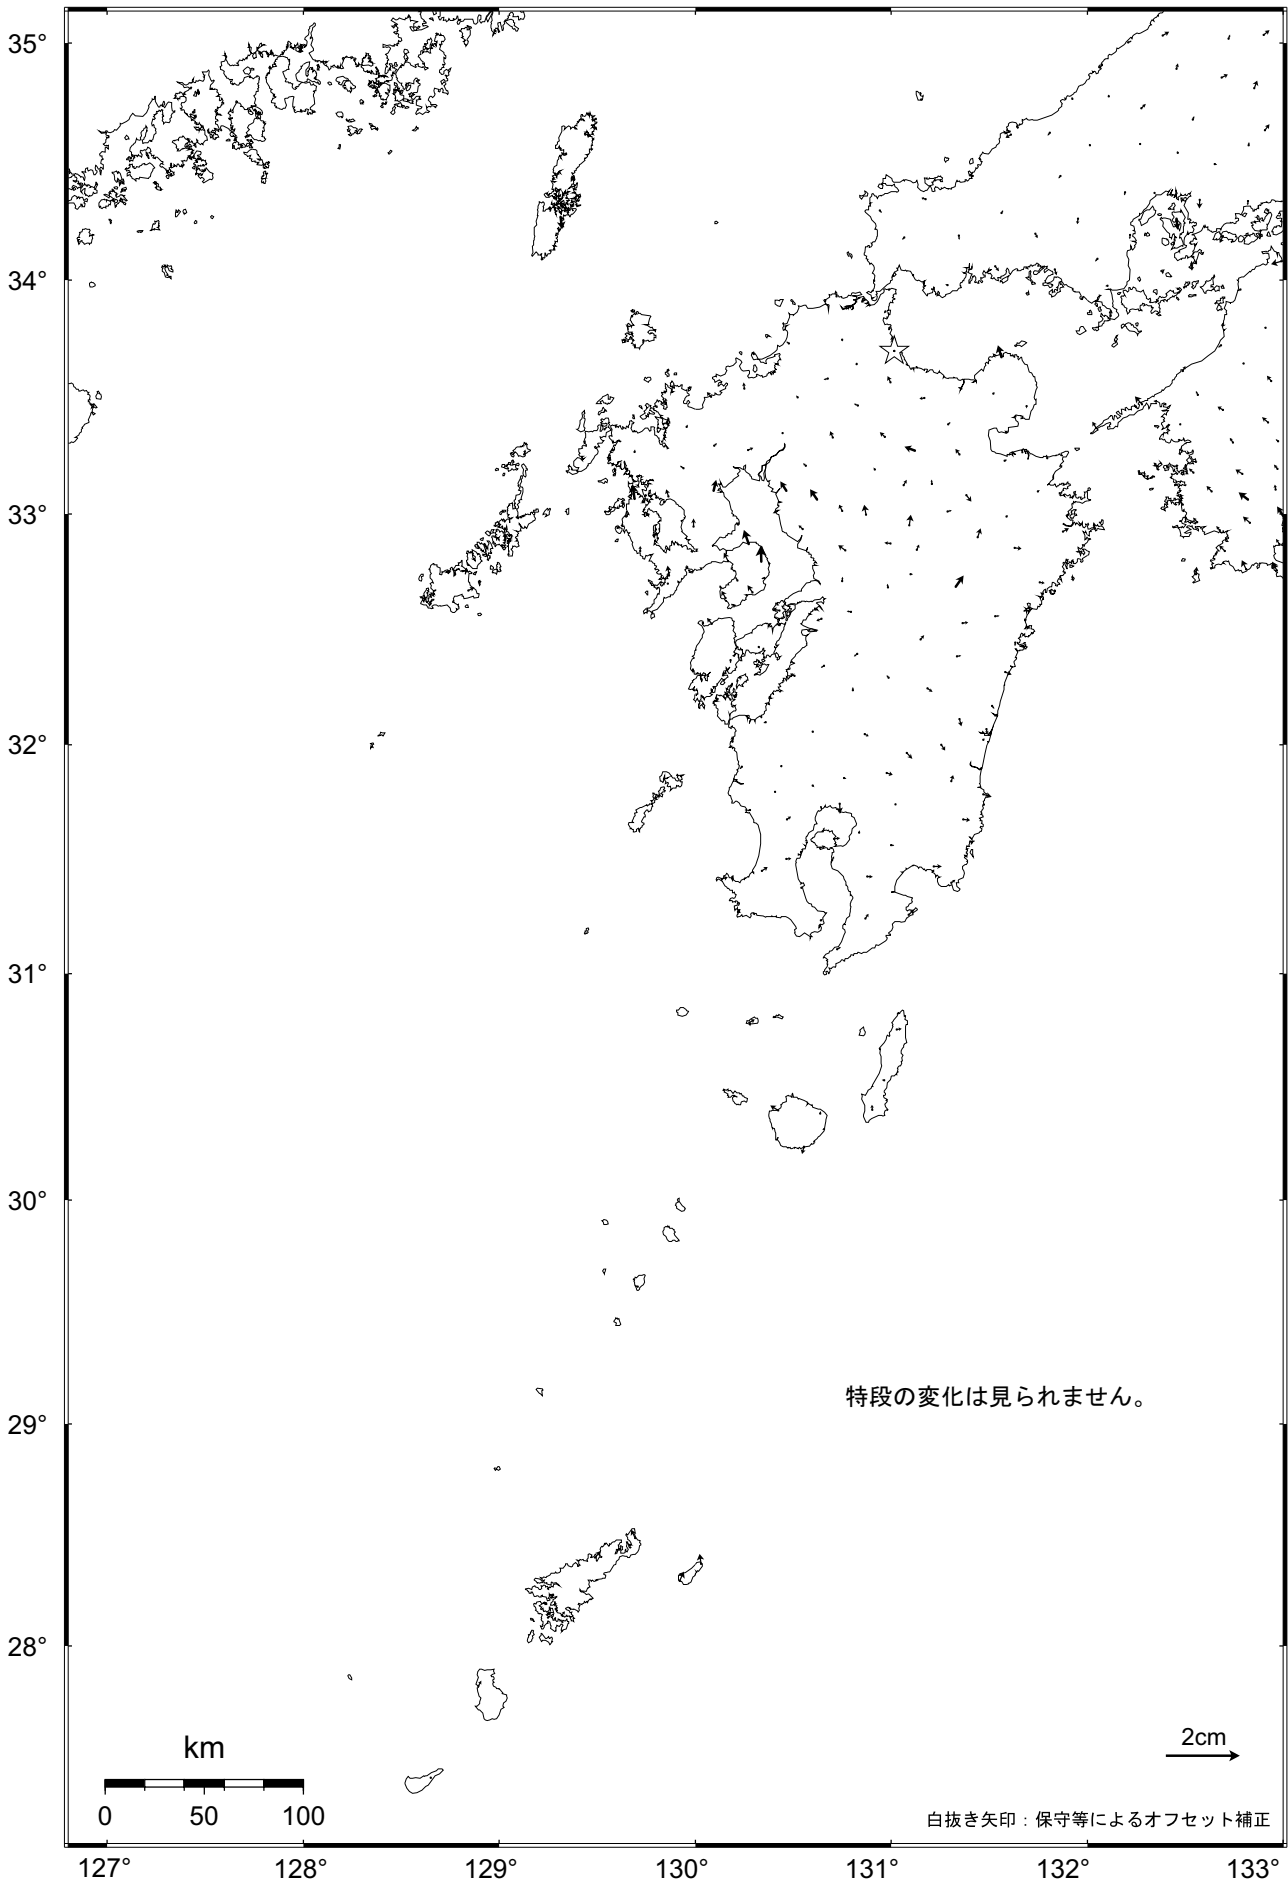

九州地方の地殻変動（水平）－1ヶ月－

基準期間：2008.06.10～2008.06.19 [F2：最終解]

比較期間：2008.07.10～2008.07.19 [F2：最終解]

☆ 固定局：行橋（960686）