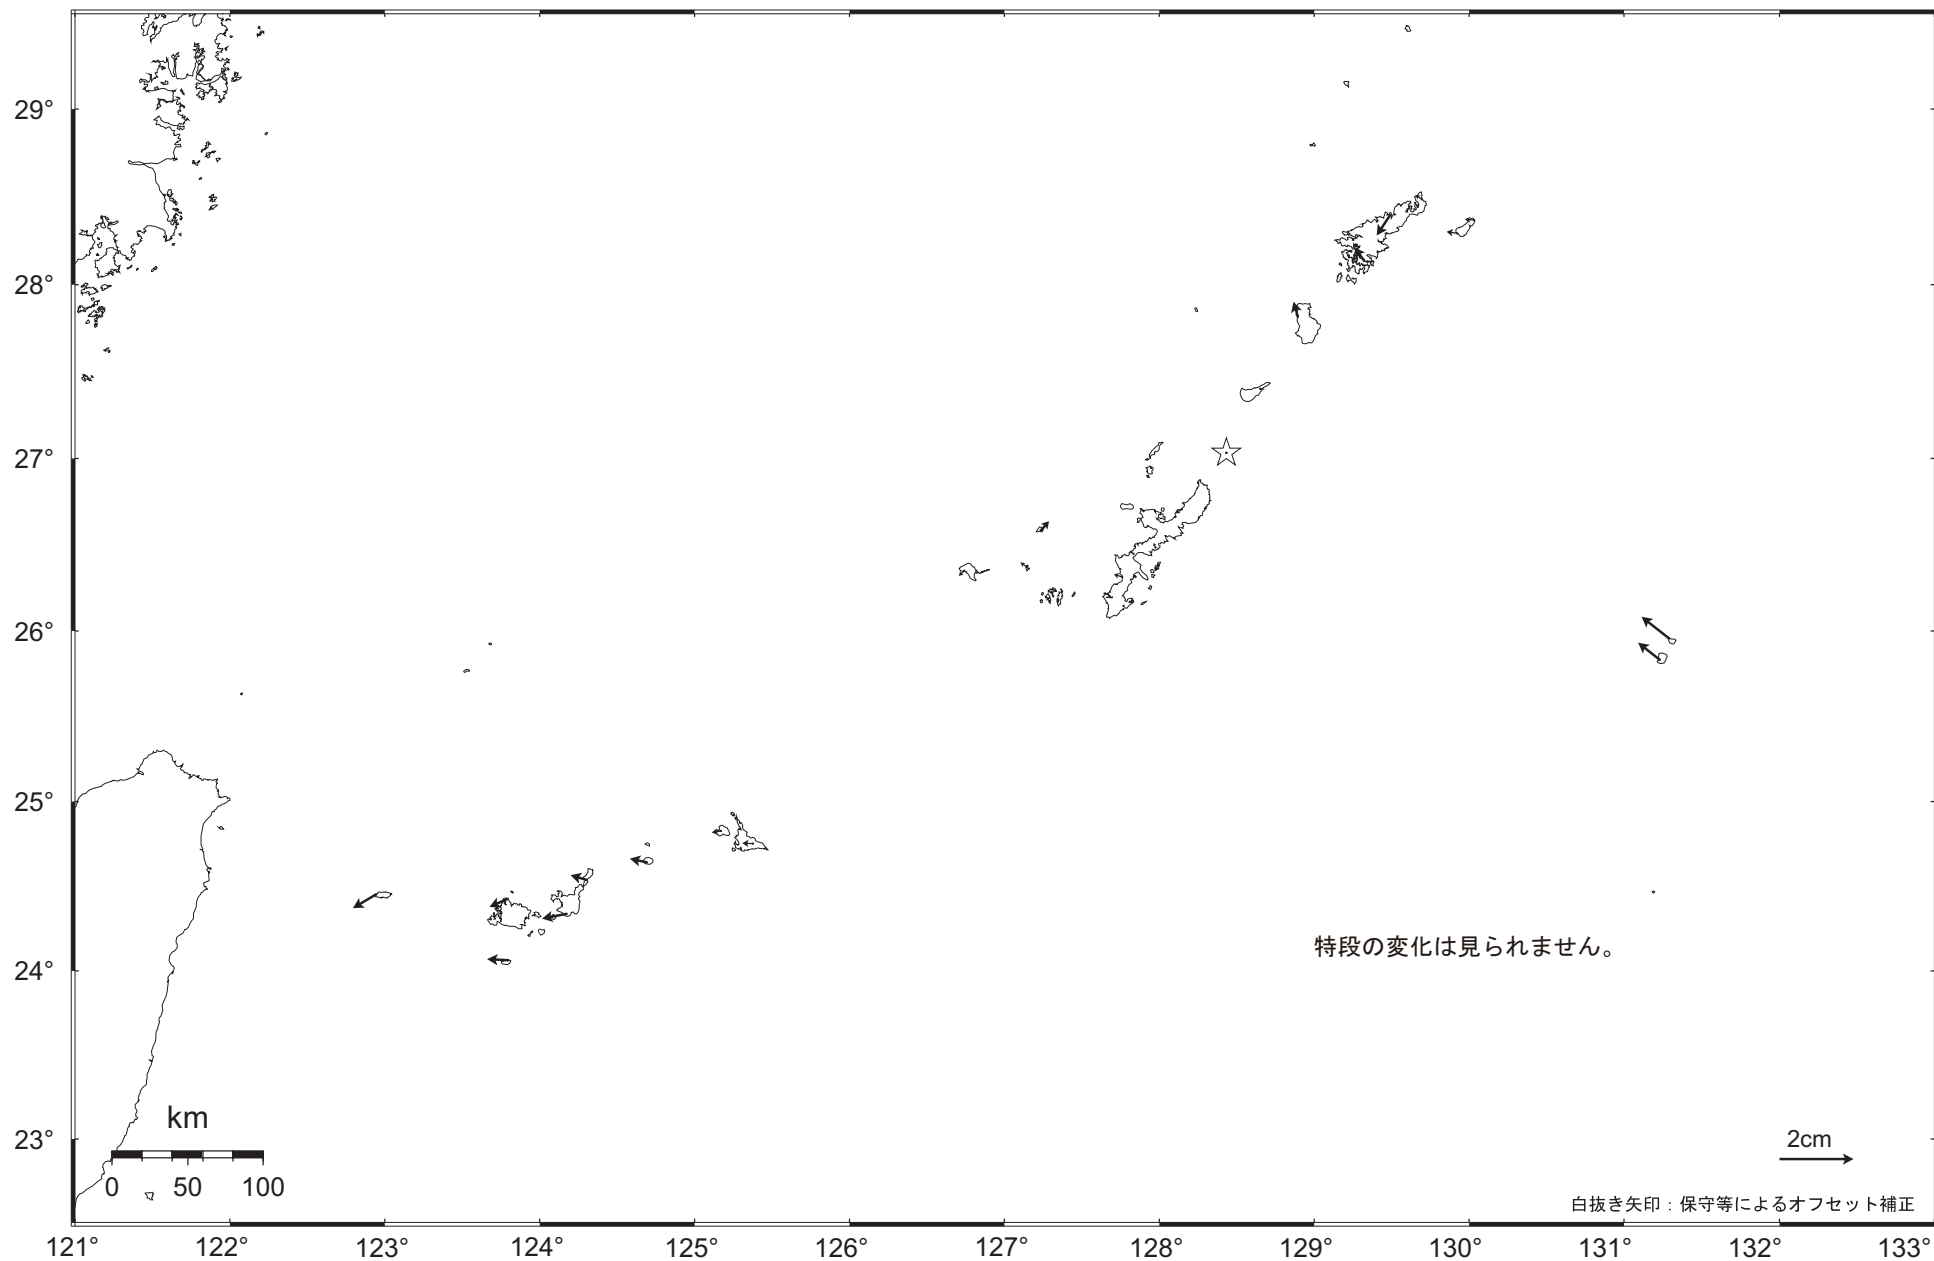

沖縄地方の地殻変動（水平）－1ヶ月－

基準期間：2008.07.07 ~ 2008.07.16 [F2：最終解]

比較期間：2008.08.07 ~ 2008.08.16 [F2：最終解]

☆ 固定局：与論（950495）